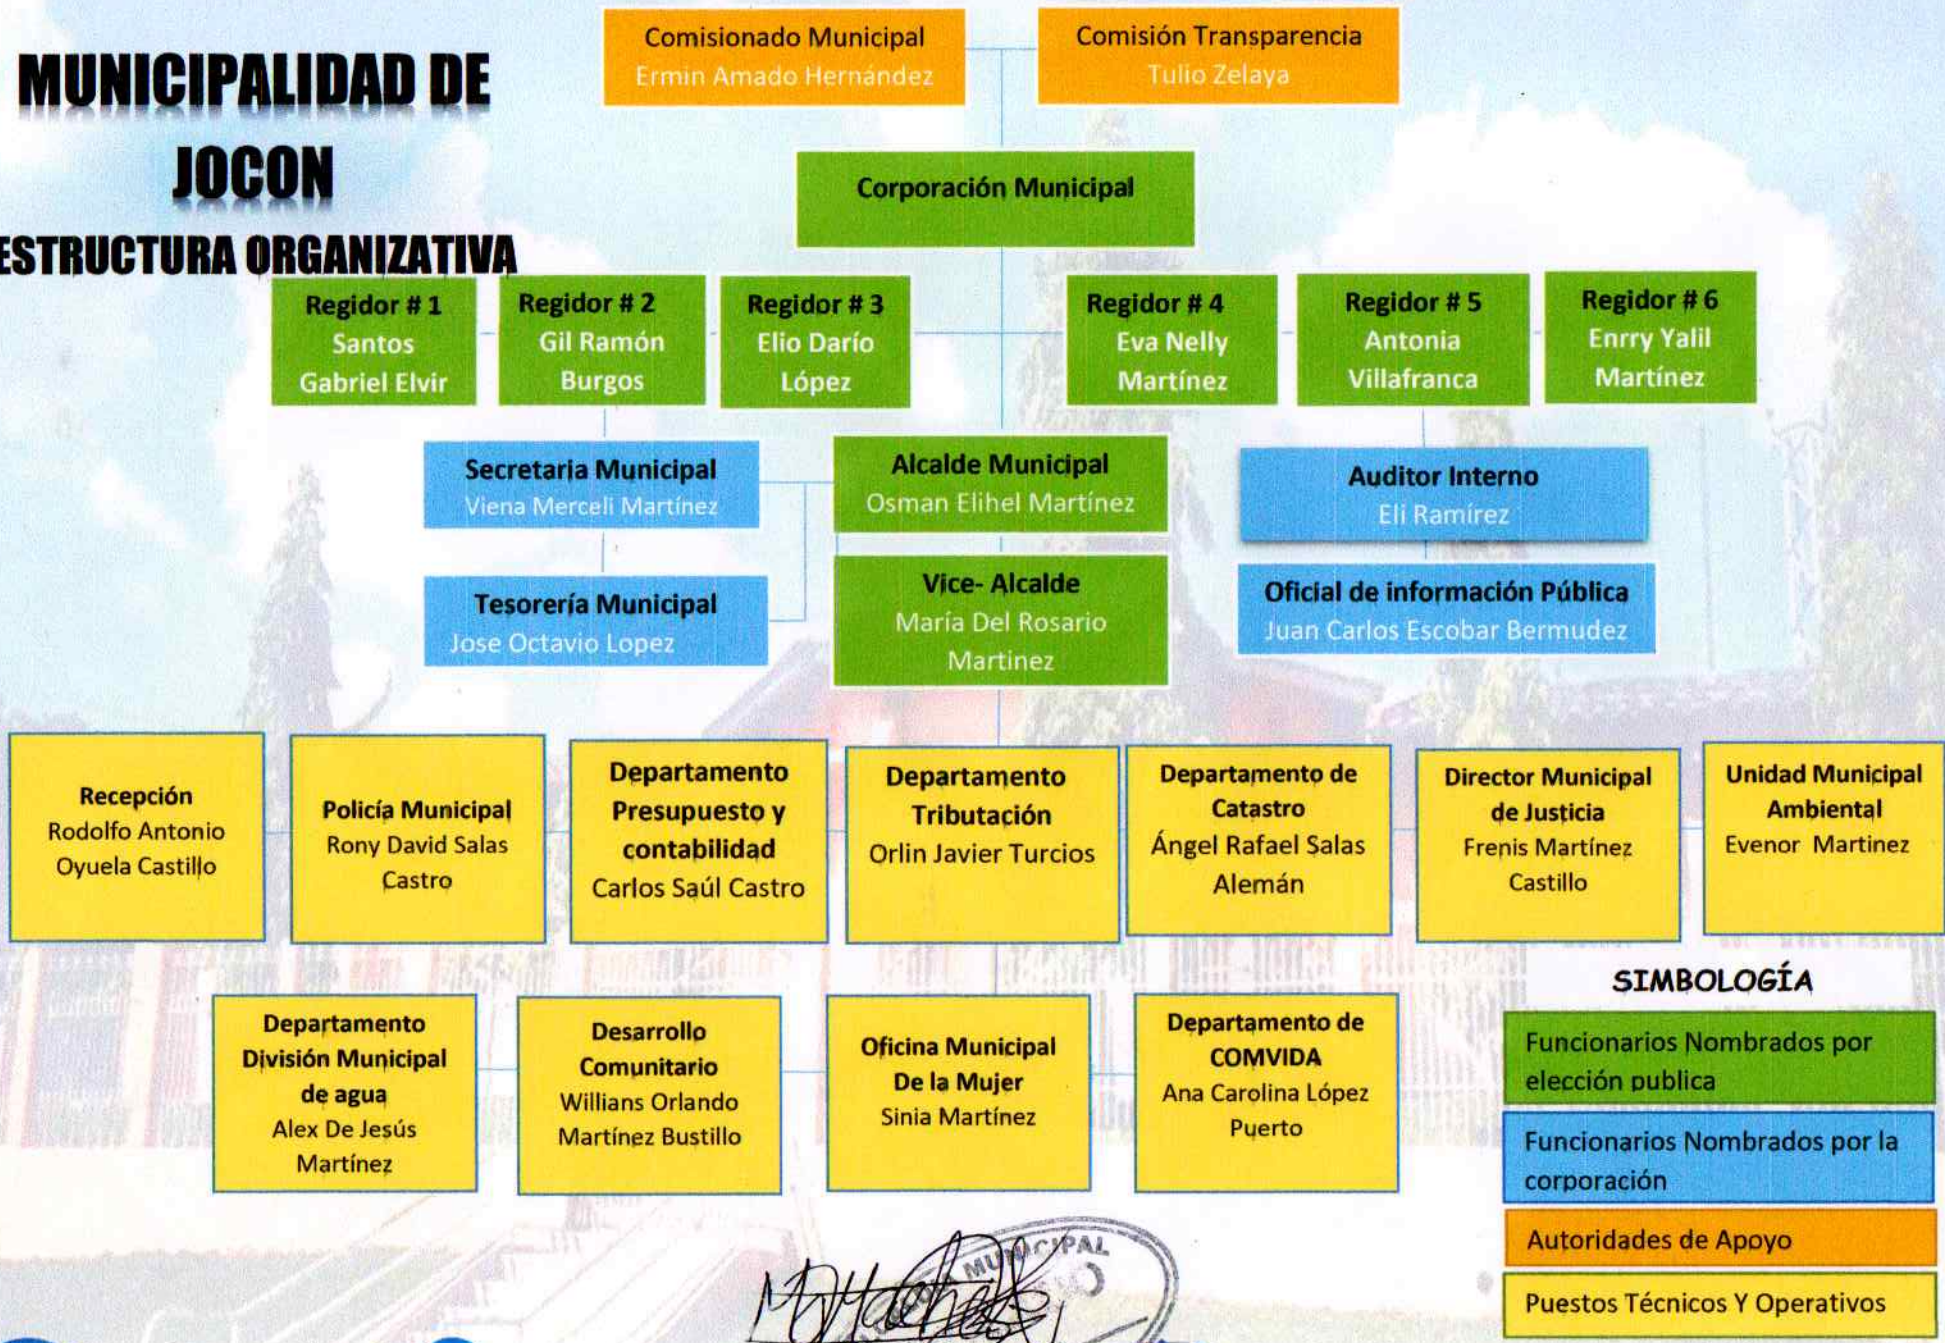

MUNICIPALIDAD DE JOCON

ESTRUCTURA ORGANIZATIVA

SIMBOLOGÍA

Funcionarios Nombrados por
elección publica

Funcionarios Nombrados por la
corporación

Autoridades de Apoyo

Puestos Técnicos Y Operativos

ALCALDIA JOCON