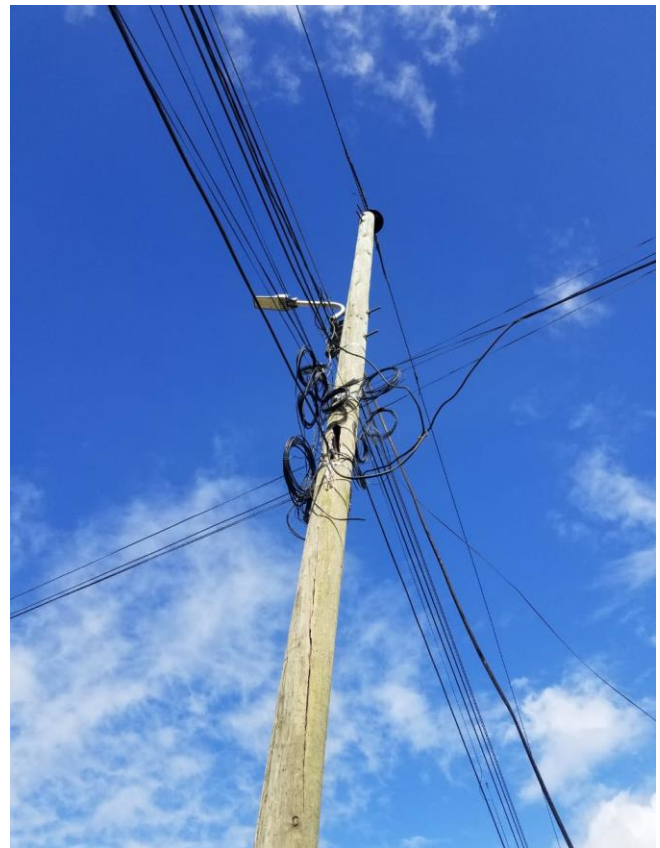

Reporte a la EEH sobre los postes que están en mal estado col. Adrián B Zepeda