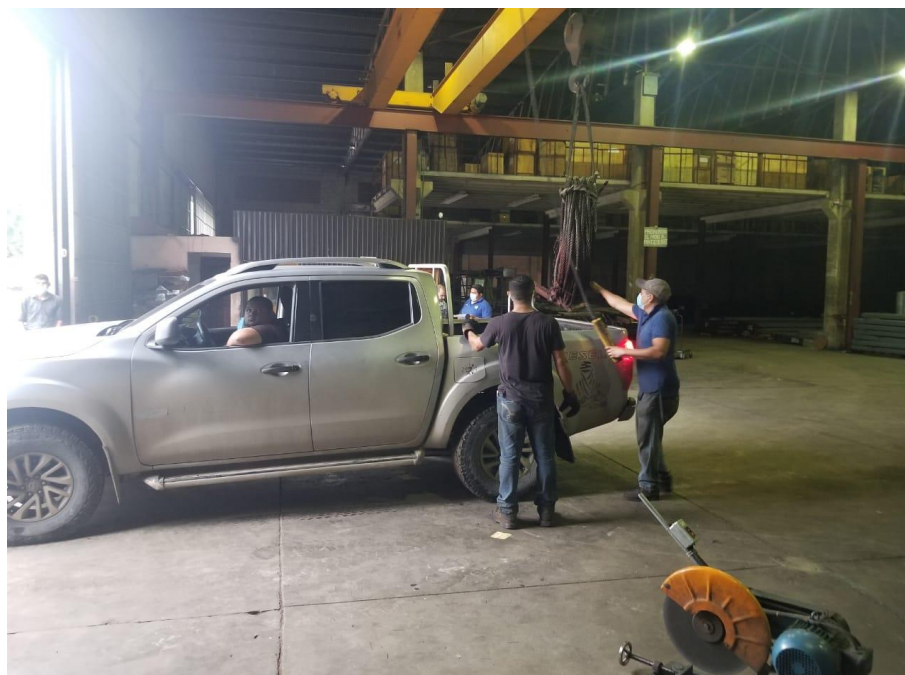

Supervisión de la chapea del césped de la jefatura municipal

Supervisión de derrumbe que estropeo el paso que conduce de jocón a yoro

Gira a comprar el cable del puente de hamaca de la comunidad de Pueblo Viejo en sps