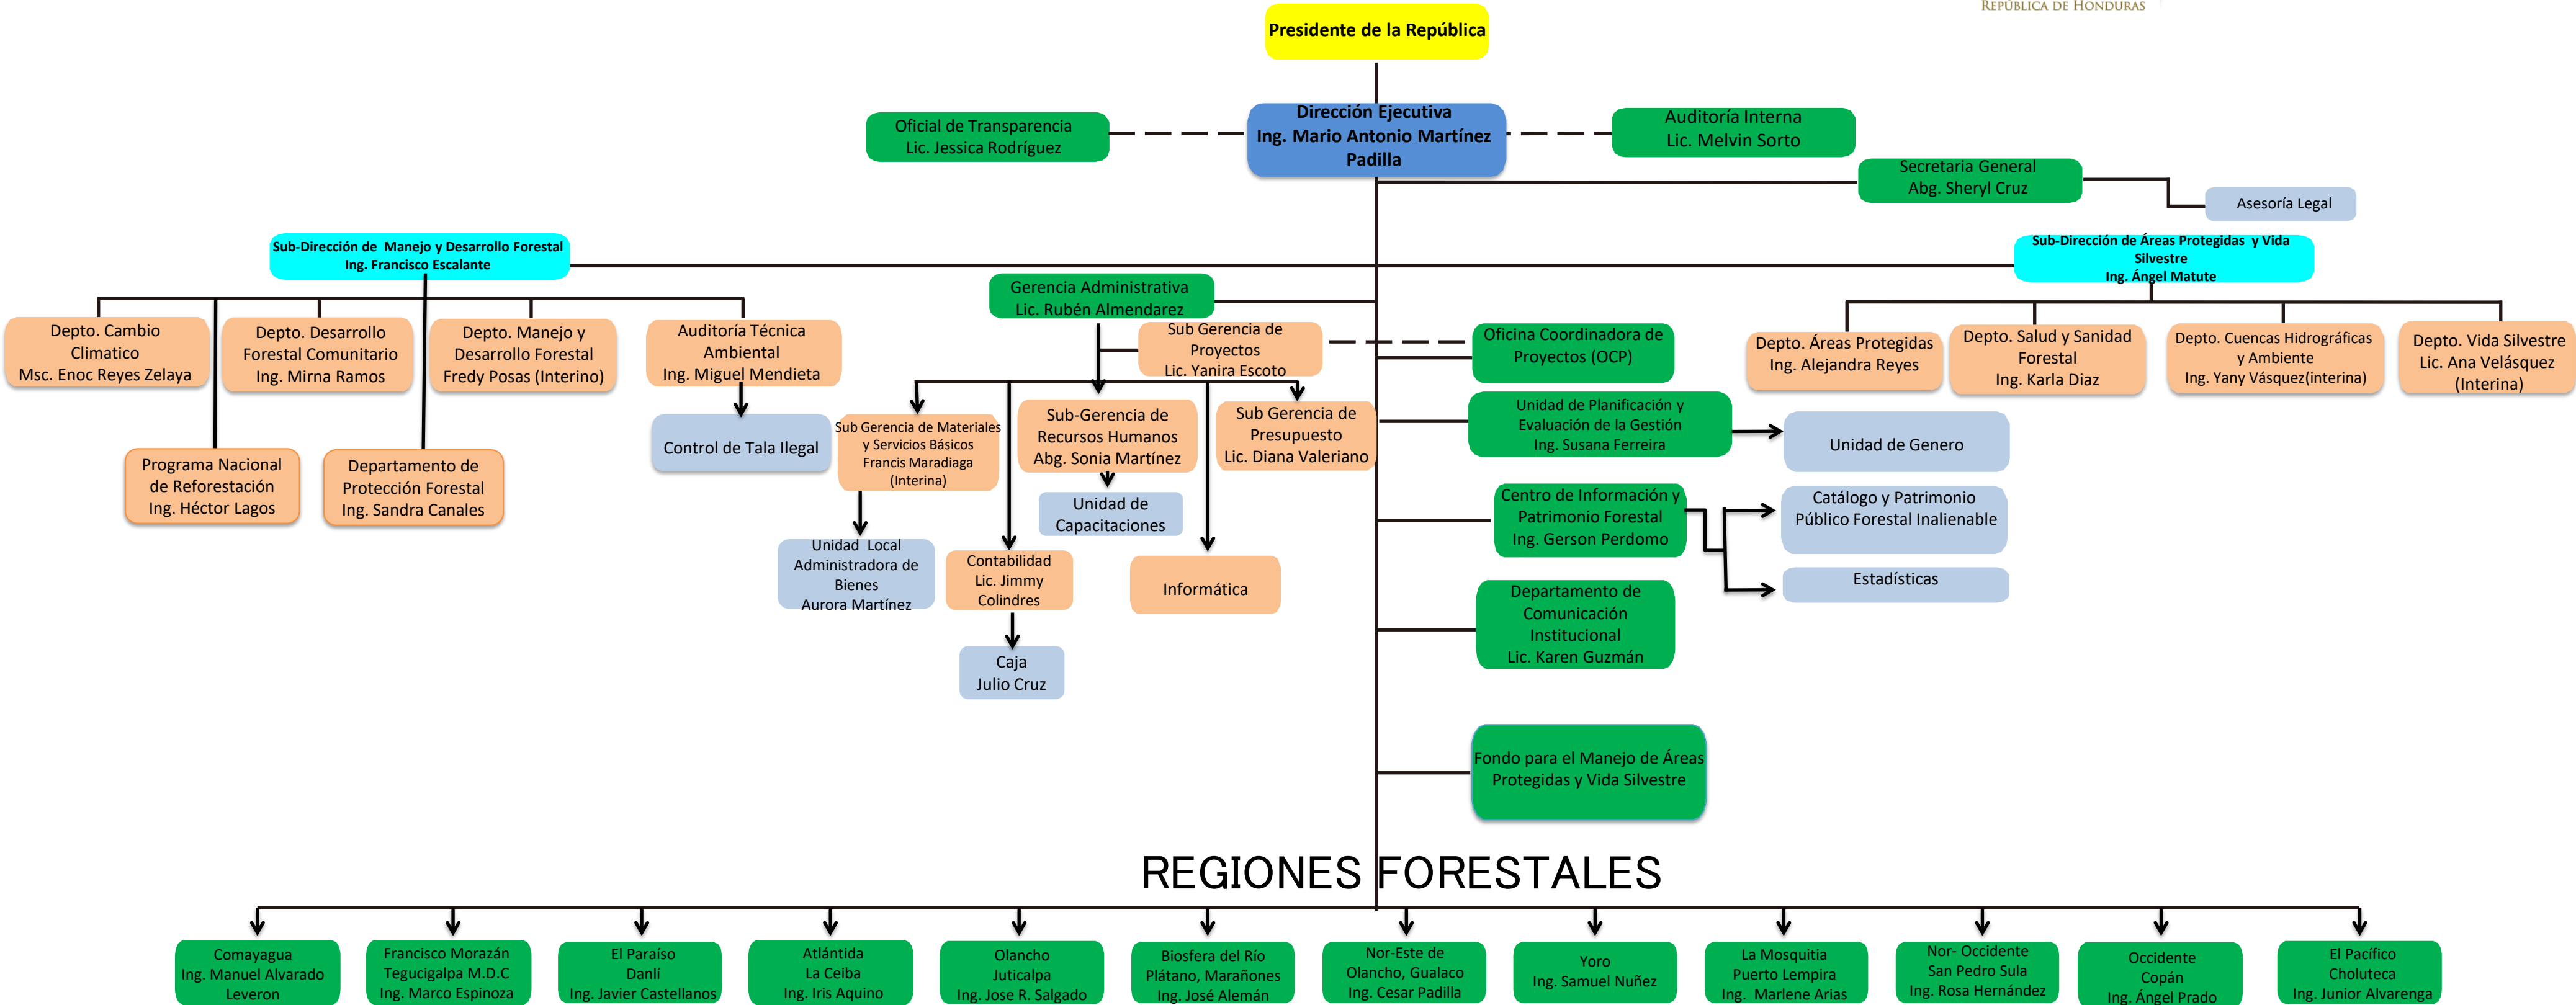

ORGANIGRAMA INSTITUCIONAL

SIMBOLOGIA

JUNIO 2020

 ABG. SONIA LISIDA MARTÍNEZ ZAMBRANO
 SUB GERENTE DE RECURSOS HUMANOS