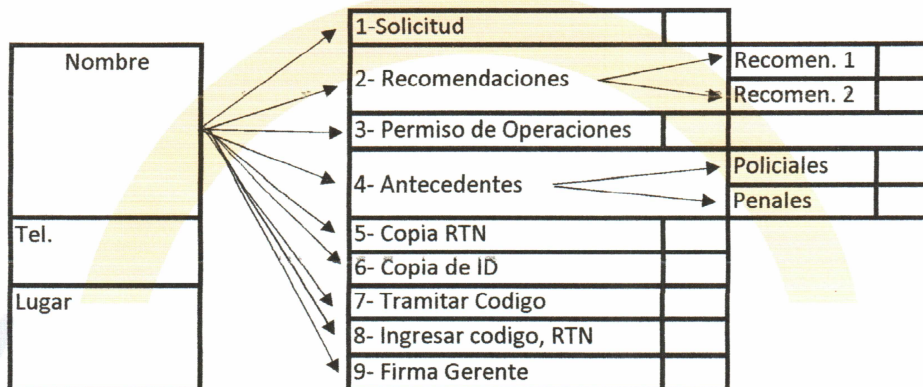

Pasos para Apertura Pulpesupro y Minisupro

NOTA : Lo único que cambia es la cantidad de compra los modelos MINISUPRO su compra mínima es de Lps. 100,000.00 y los PULPESUPROS es de Lps. 30,000.00

Ing. Dagoberto Flores
Jefe Depto. Investigación y Desarrollo.

PASOS PARA APERTURA DE CENTRO DE VENTA BANASUPRO

Item 5 Entregar datos al Depto. RRHH.
Item 6 Entregar datos al Depto. Administrativo

Deptos.

Gerencia, Mercadeo, Logistica, Ventas, Administracion, Auditoria, Contabilidad, RRHH, Promocion y Publicidad.