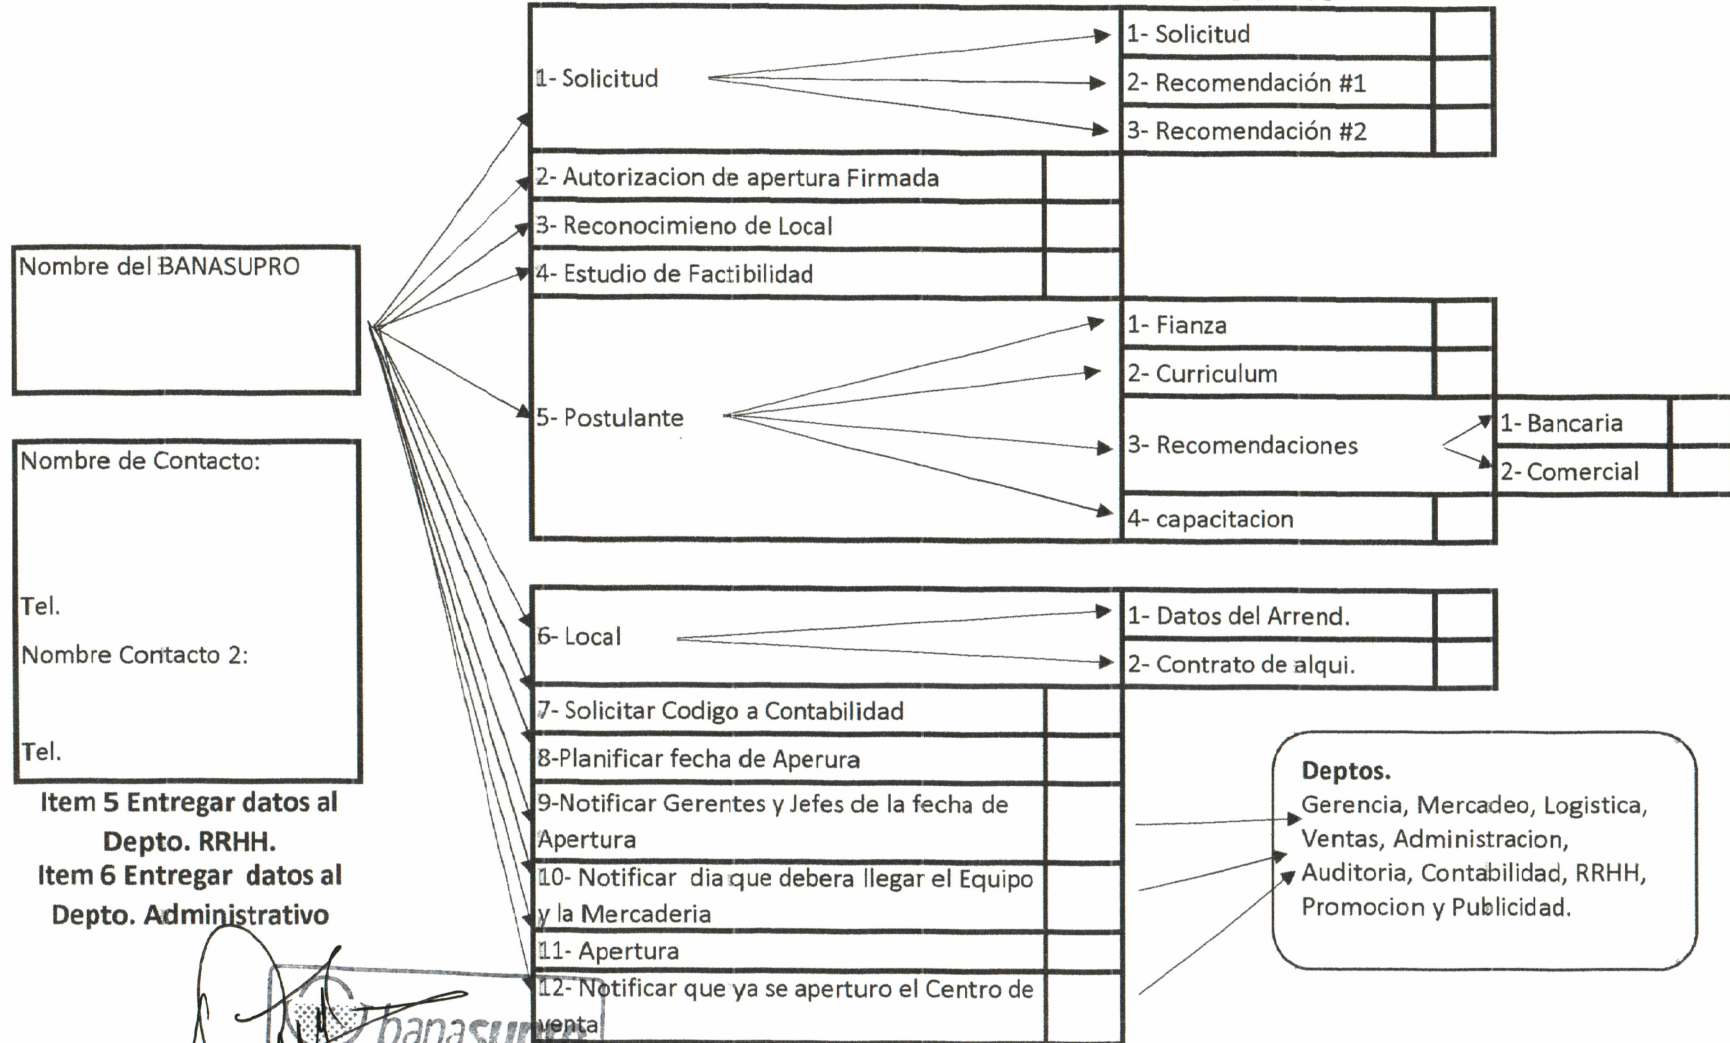

Pasos para Apertura Pulpesupro y Minisupro

NOTA : Lo único que cambia es la cantidad de compra los modelos MINISUPRO su compra mínima es de Lps. 100,000.00 y los PULPESUPROS es de Lps. 30,000.00

Ing. Dagoberto Flores
Jefe Depto. Investigación y Desarrollo.

PASOS PARA APERTURA DE CENTRO DE VENTA BANASUPRO

Item 5 Entregar datos al Depto. RRHH.
Item 6 Entregar datos al Depto. Administrativo

Deptos.

Gerencia, Mercadeo, Logistica, Ventas, Administracion, Auditoria, Contabilidad, RRHH, Promocion y Publicidad.