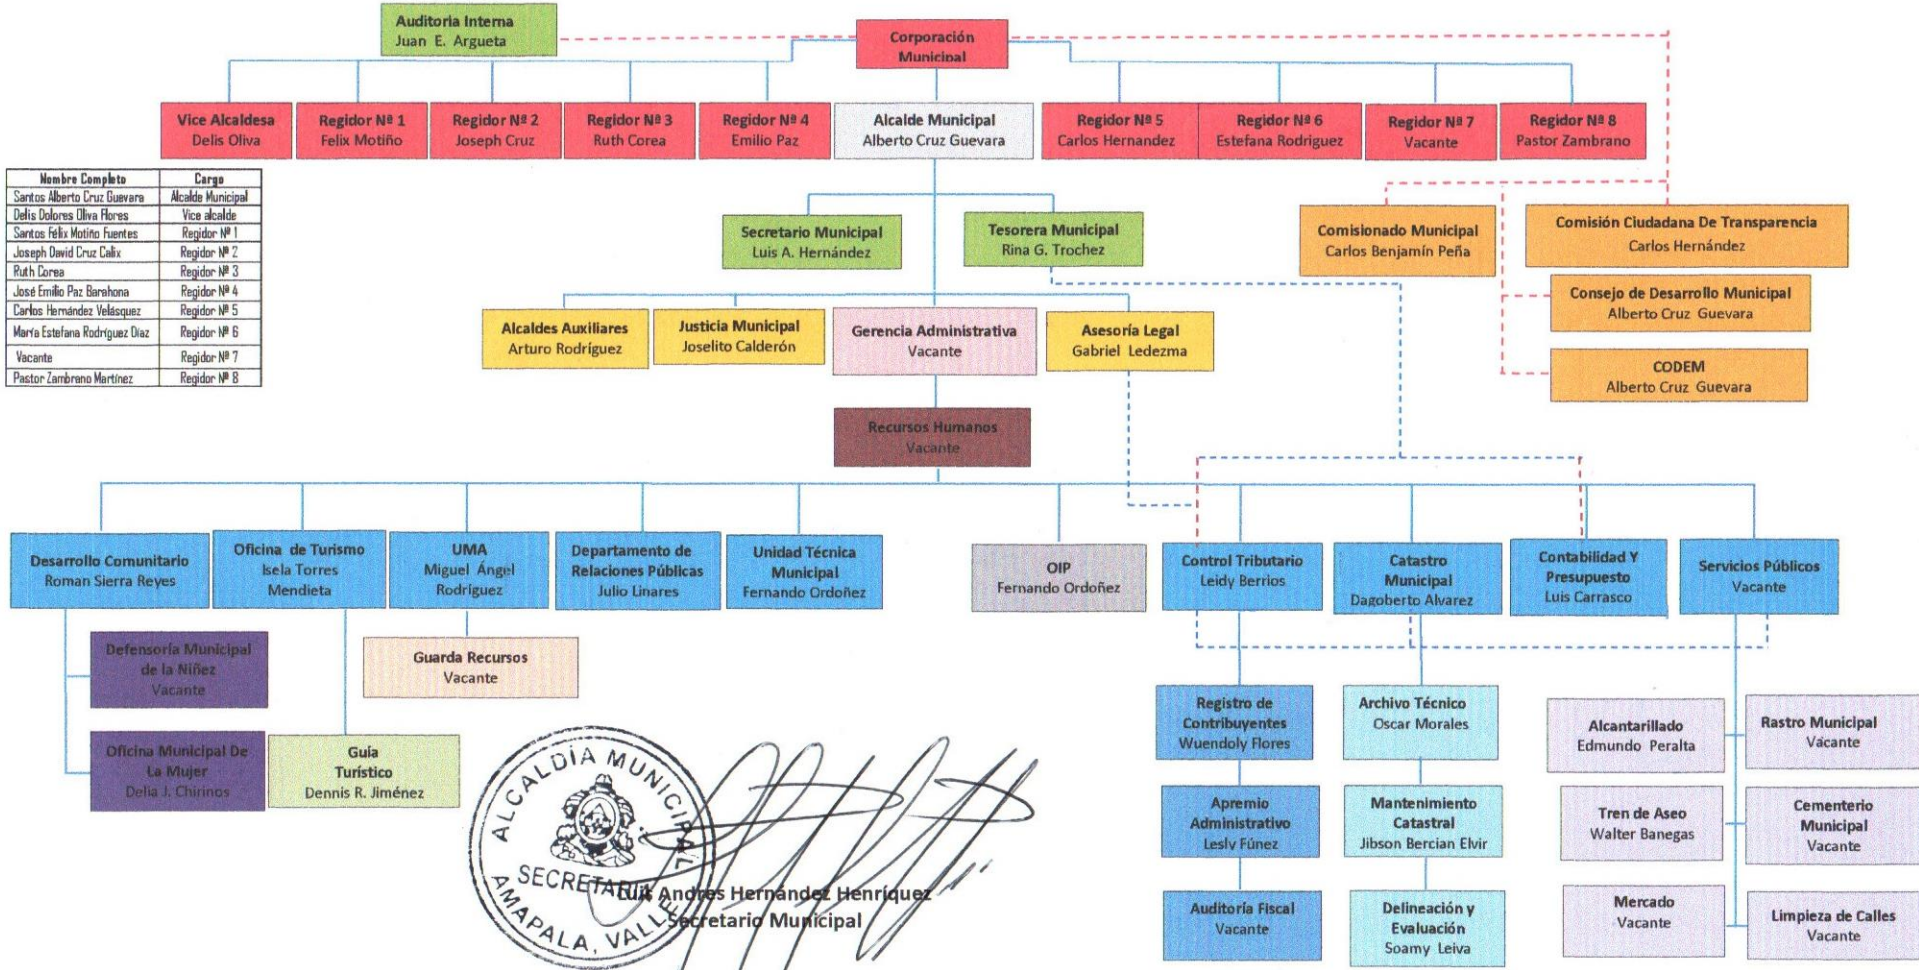

# ORGANIGRAMA ALCALDIA MUNICIPAL DE AMAPALA

Nombre Completo	Cargo
Santos Alberto Cruz Guevara	Alcalde Municipal
Delis Dolores Oliva Flores	Vice alcalde
Santos Felix Motiño Fuentes	Regidor Nº 1
Joseph David Cruz Calix	Regidor Nº 2
Ruth Corea	Regidor Nº 3
José Emilio Paz Barahona	Regidor Nº 4
Carlos Hernández Velásquez	Regidor Nº 5
Marya Estefana Rodriguez Diaz	Regidor Nº 6
Vacante	Regidor Nº 7
Pastor Zambrano Martinez	Regidor Nº 8

  
 Luis Andres Hernandez Henriquez  
 Secretario Municipal