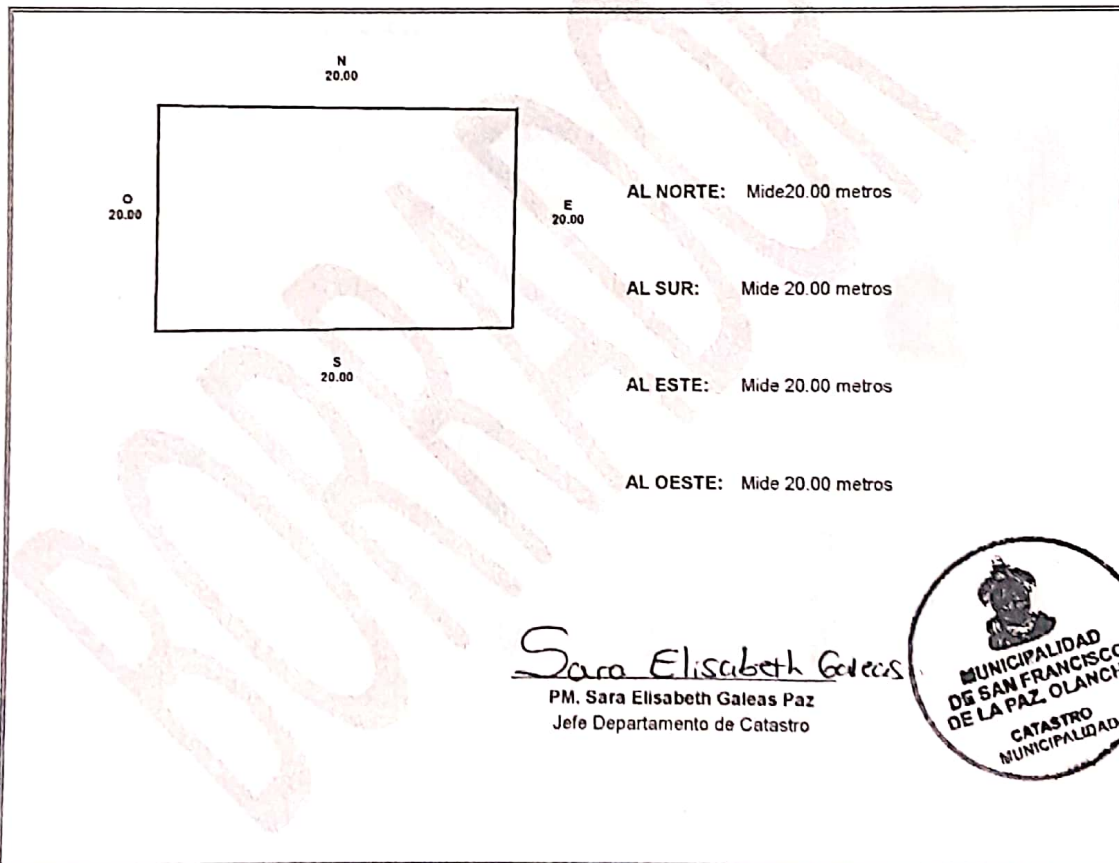

Alcaldía Municipal San Francisco de la Paz

UNIDAD DE CATASTRO MUNICIPAL

PLANO DE MEDICION DE UN PREDIO

Sara Elisabeth Galeas
 PM. Sara Elisabeth Galeas Paz
 Jefe Departamento de Catastro

PREDIO			
Municipio	SAN FRANCISCO DE LA PAZ	PROPIETARIO(A)	Fecha
Departamento	OLANCHO		Mts ²
Dirección			Día