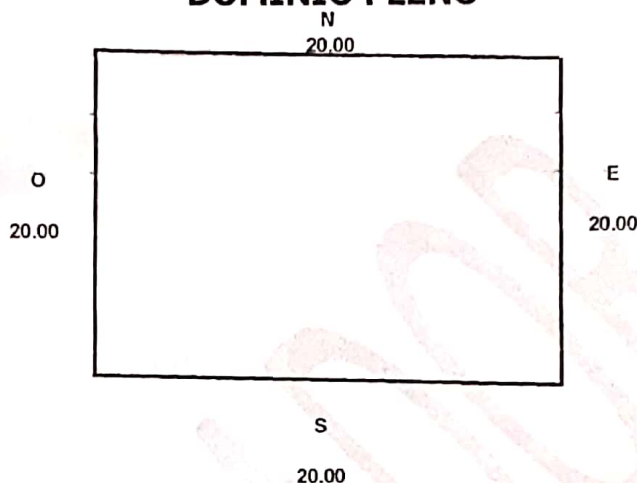

*Municipalidad San Francisco de la Paz*

**HOJA DE VALUACION  
DE  
DOMINIO PLENO**

**MEDIDAS Y COLINDANCIAS**

AL NORTE: MIDE 20.00 METROS

AL SUR: MIDE 20.00 METROS

AL ESTE: MIDE 20.00 METROS

AL OESTE: MIDE 20.00 METROS

PROPIETARIO (A): \_\_\_\_\_

CON UNA EXTENSIÓN DE: 400.00 METROS CUADRADOS.

*Sara Elisabeth Galea*  
PM. SARA ELISABETH GALEA PAZ.  
JEFE DE CATASTRO MUNICIPAL.

Barrío El Centro, Frente al Parque Central, San Francisco de la Paz, Olancho  
Correo electrónico: [municipalidadesanfcodelapaz@yahoo.com](mailto:municipalidadesanfcodelapaz@yahoo.com) Tel.: 2791-6115