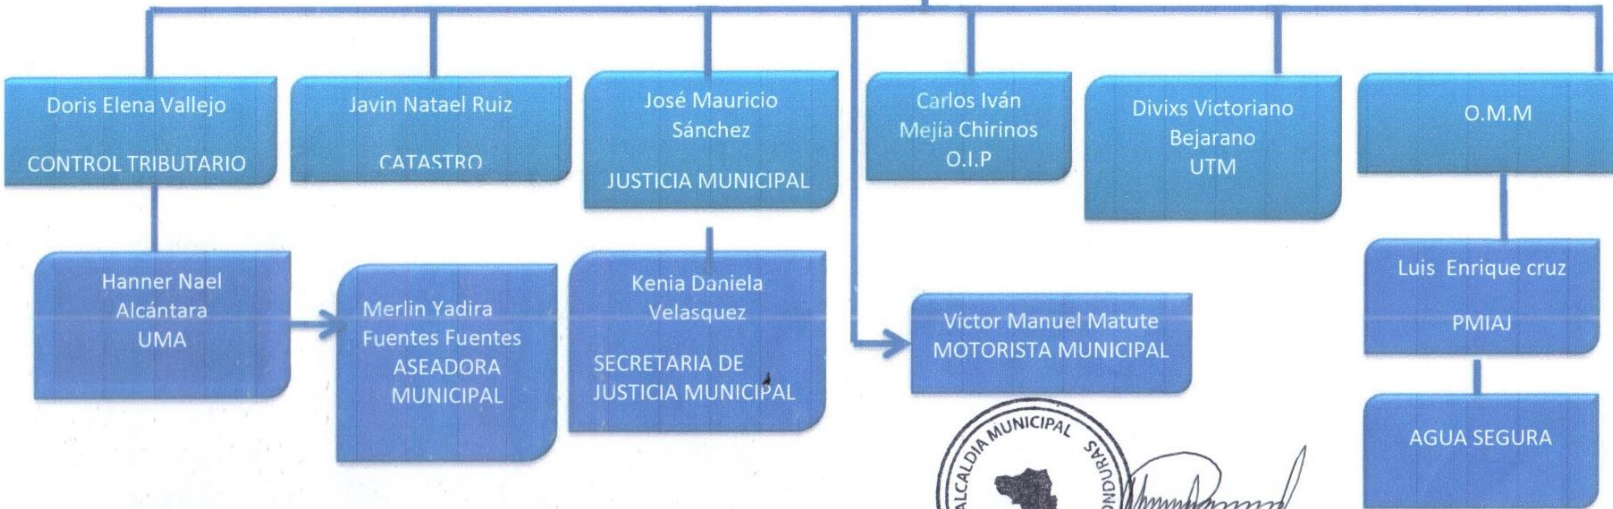

# ESTRUCTURA ORGANIZATIVA MUNICIPALIDAD GUAYAPE, OLANCHO.

**CORPORACIÓN MUNICIPAL**  
 1er. Regidor Karla Yolany Barahona  
 2do. Regidor Sergio Reniery Alvarez  
 3er. Regidor Eblin Suyapa Martinez  
 4to. Regidor Marquin Aracely Sanchez  
 5to. Regidor Oscar Orestilio Bejarano  
 6to. Regidor Angela Maria Diaz  
 7mo. Regidor Ruben Augusto Agurcia  
 8vo. Regidor Sabino Antunez

Oscar Alain Licona Valdez  
 TESORERO Municipal

Carmen Aurora Escoto Murillo  
 SECRETARIA Municipal

Melvin Rodriguez Flores  
 Alcalde Municipal

Maria Marcelina Trejo  
 Vice Alcaldesa Municipal

*Melvin Rodriguez Flores*  
 Alcalde Municipal