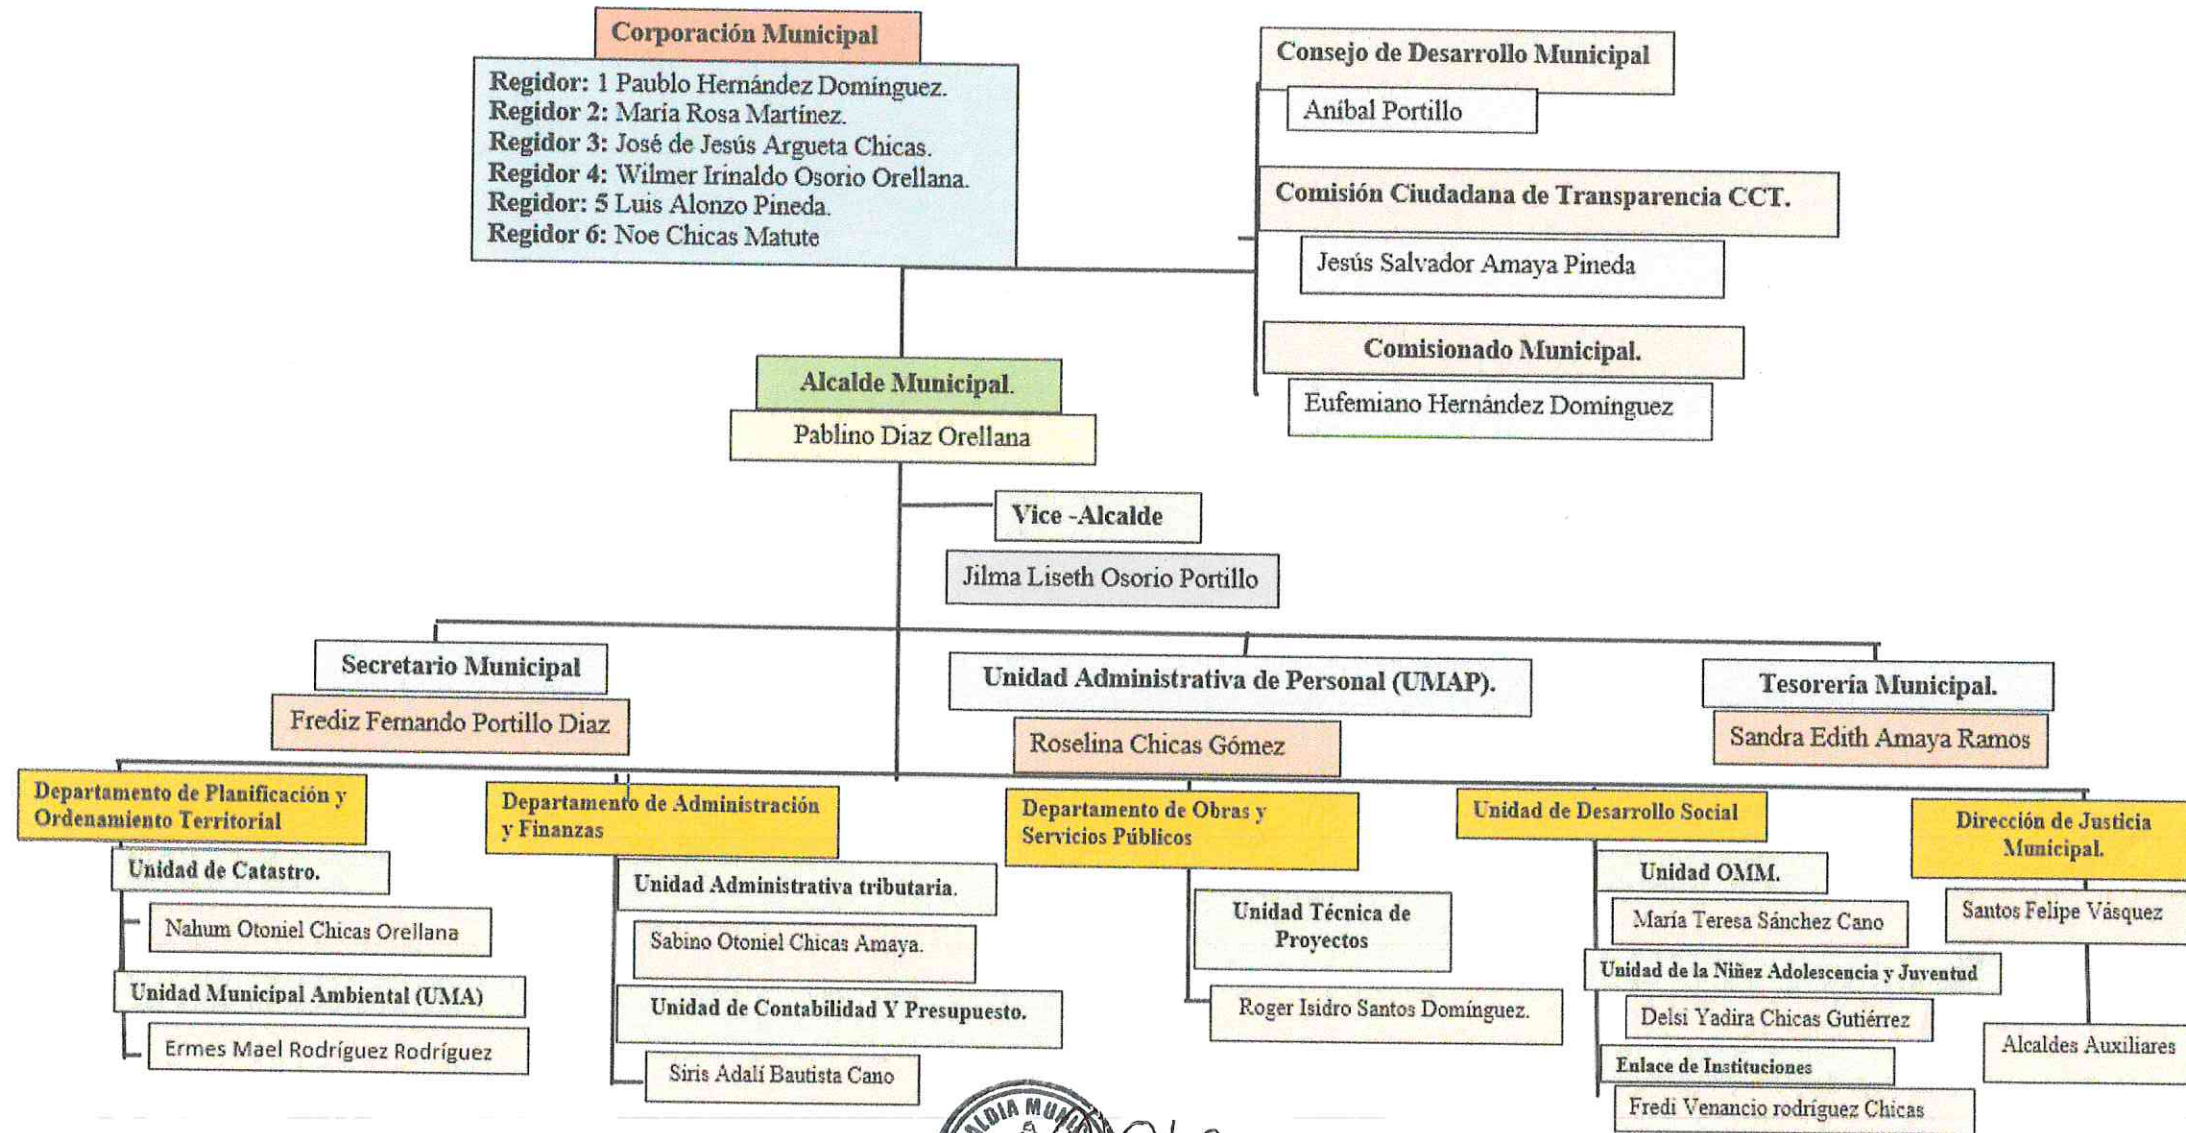

Organigrama Actual de la Municipalidad de Yarula.

 Roselina Chicas Gómez.
 Jefe de la UMAP.