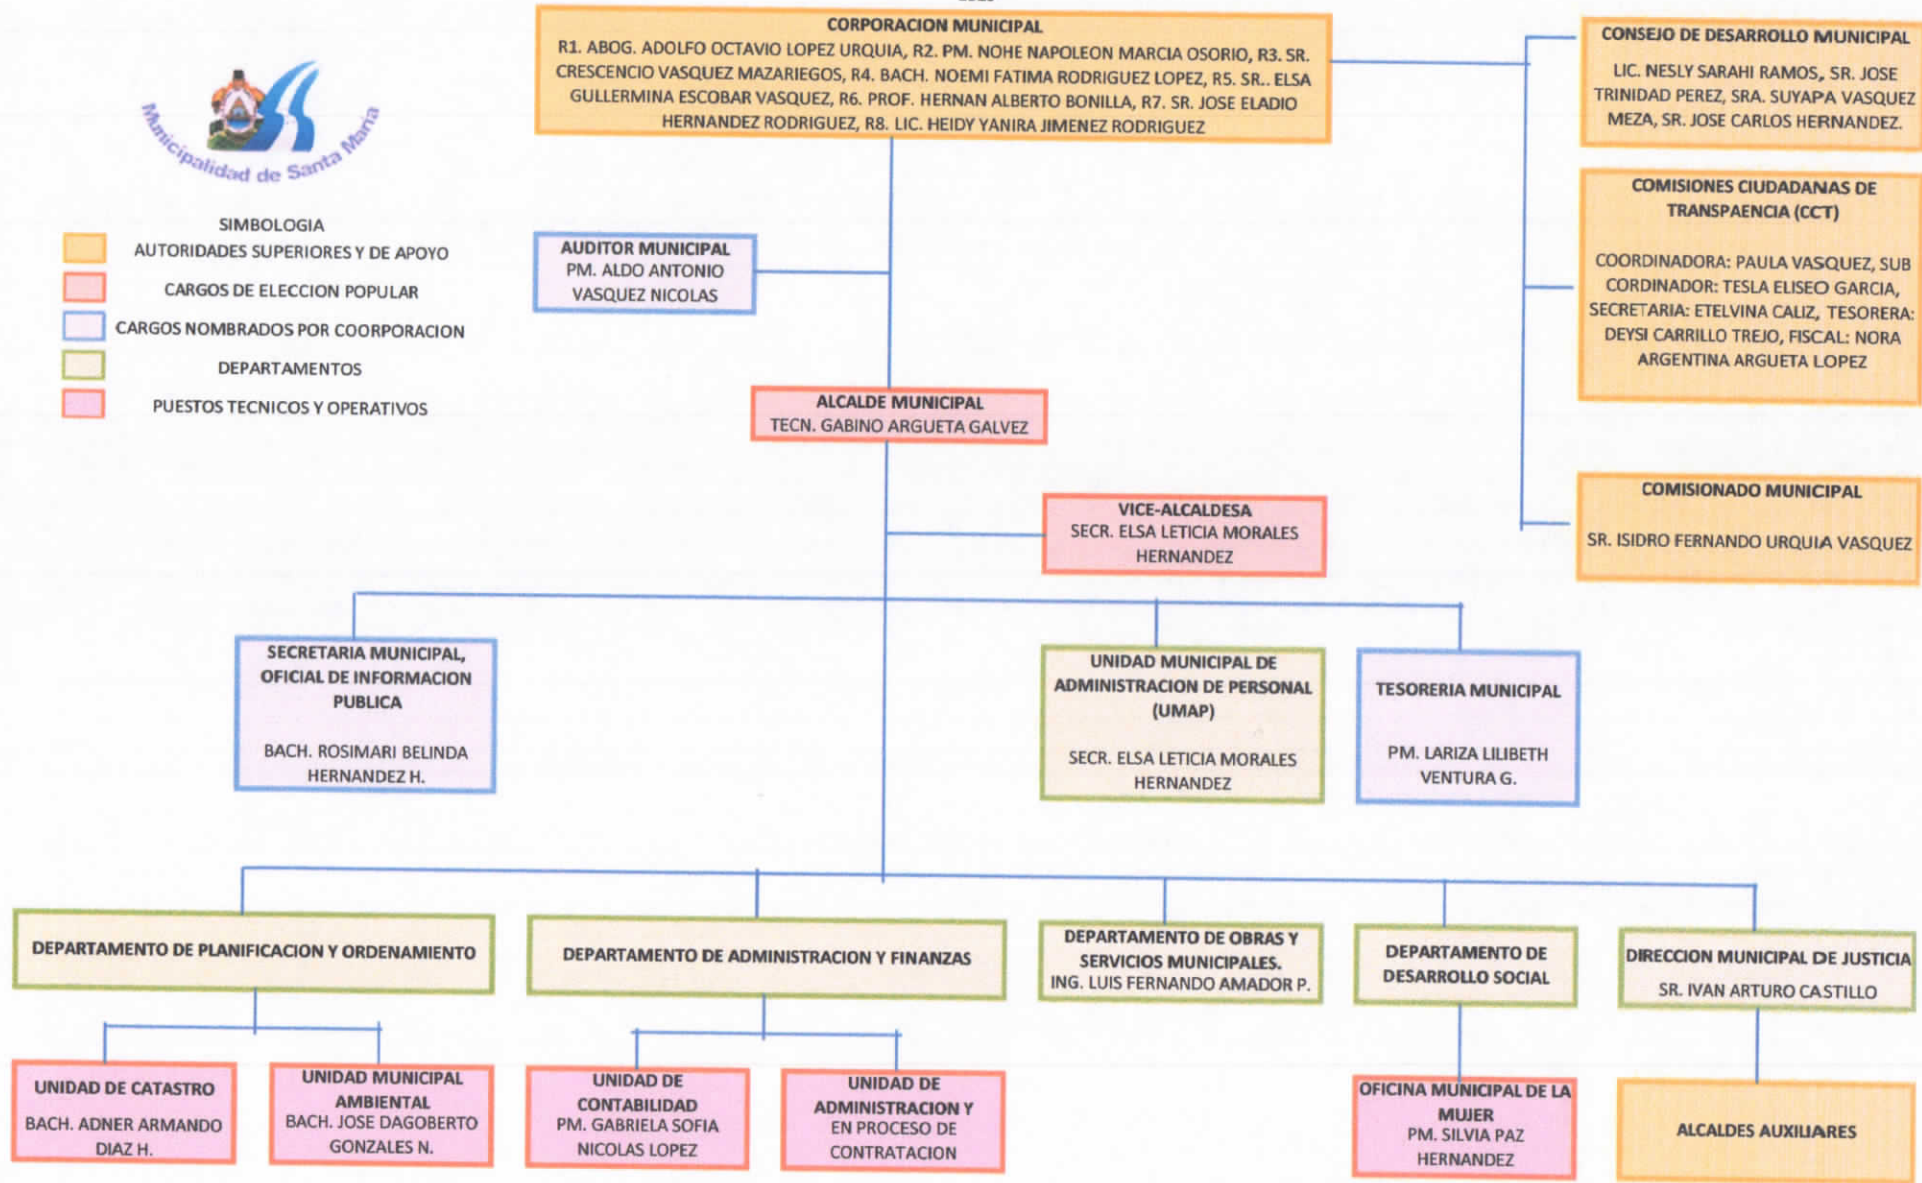

ALCALDIA MUNICIPAL DE SANTA MARIA LA PAZ
2019

- SIMBOLOGIA**
- AUTORIDADES SUPERIORES Y DE APOYO
 - CARGOS DE ELECCION POPULAR
 - CARGOS NOMBRADOS POR COORPORACION
 - DEPARTAMENTOS
 - PUESTOS TECNICOS Y OPERATIVOS

Rosimari
BACH. ROSIMARI BELINDA-HERNANDEZ H.
SECRETARIA MUNICIPAL