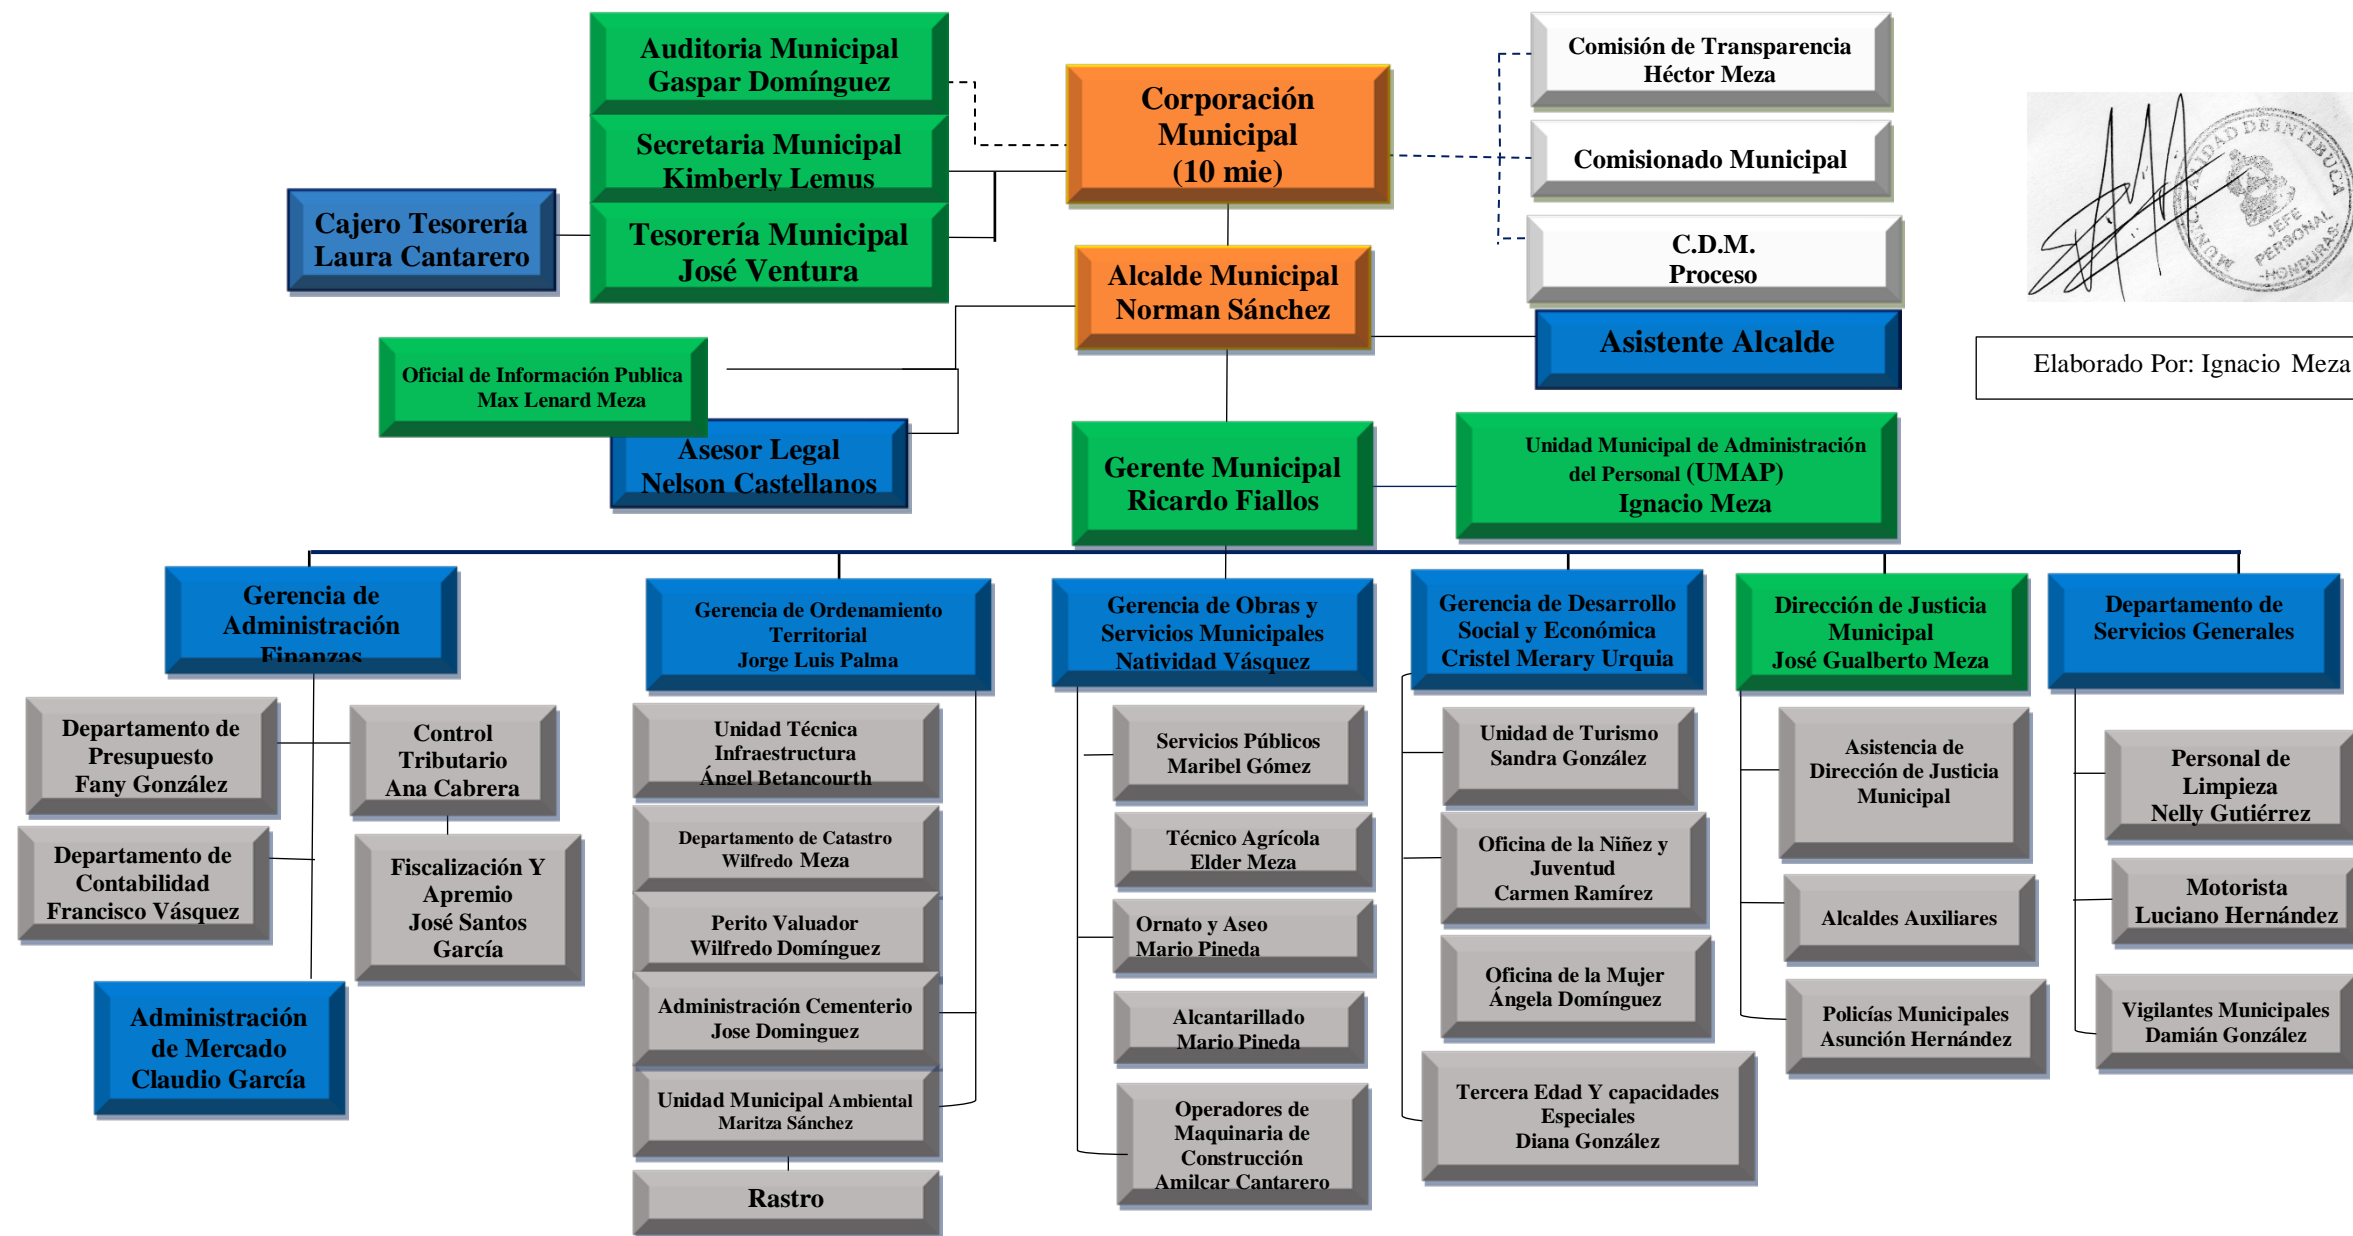

# ORGANIGRAMA MUNICIPALIDAD DE INTIBUCÁ - 2018

Elaborado Por: Ignacio Meza

## Corporación 2018 - 2022

1. Alcalde: Norman Alexander Sánchez Melgar
2. Vice Alcaldesa: Auristela Vásquez López
3. Regidor 1: José Ricardo Vázquez Trejo
4. Regidor 2: Alejandro Gutiérrez Méndez
5. Regidor 3: Javier Eusebio Martínez Ramos
6. Regidor 4: Mirian Elizabeth Mejía Lara
7. Regidor 5: Selvin Sadi Márquez Euceda
8. Regidor 6: José Hermenegildo Zelaya Lemus
9. Regidor 7: Augusto Israel Ramos Rivas
10. Regidor 8: Nery Edgardo Domínguez Gonzales

Sociedad Civil

Nivel Decisorio

Entidad Asesora

Nivel Ejecutivo

Nivel de Apoyo

Nivel Operativo