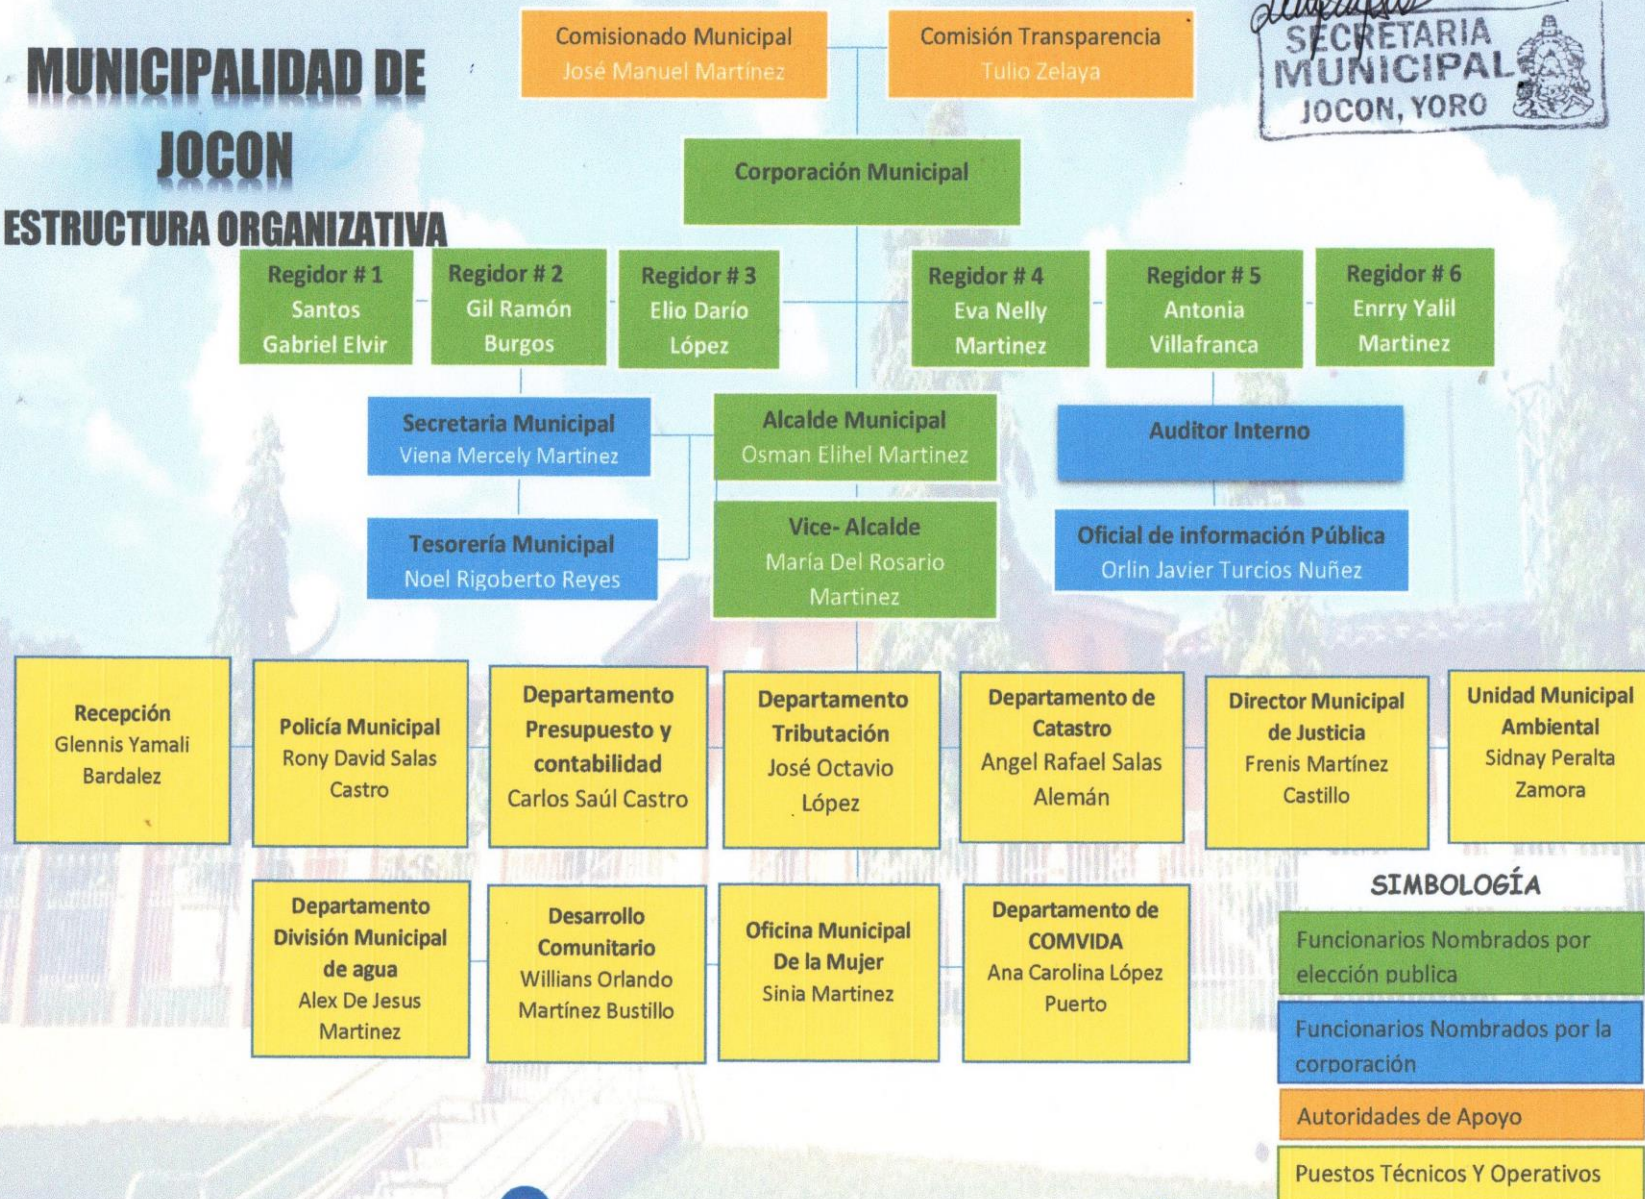

MUNICIPALIDAD DE JOCON

ESTRUCTURA ORGANIZATIVA

SIMBOLOGÍA

Funcionarios Nombrados por elección pública

Funcionarios Nombrados por la corporación

Autoridades de Apoyo

Puestos Técnicos Y Operativos

MUNI JOCON YORO