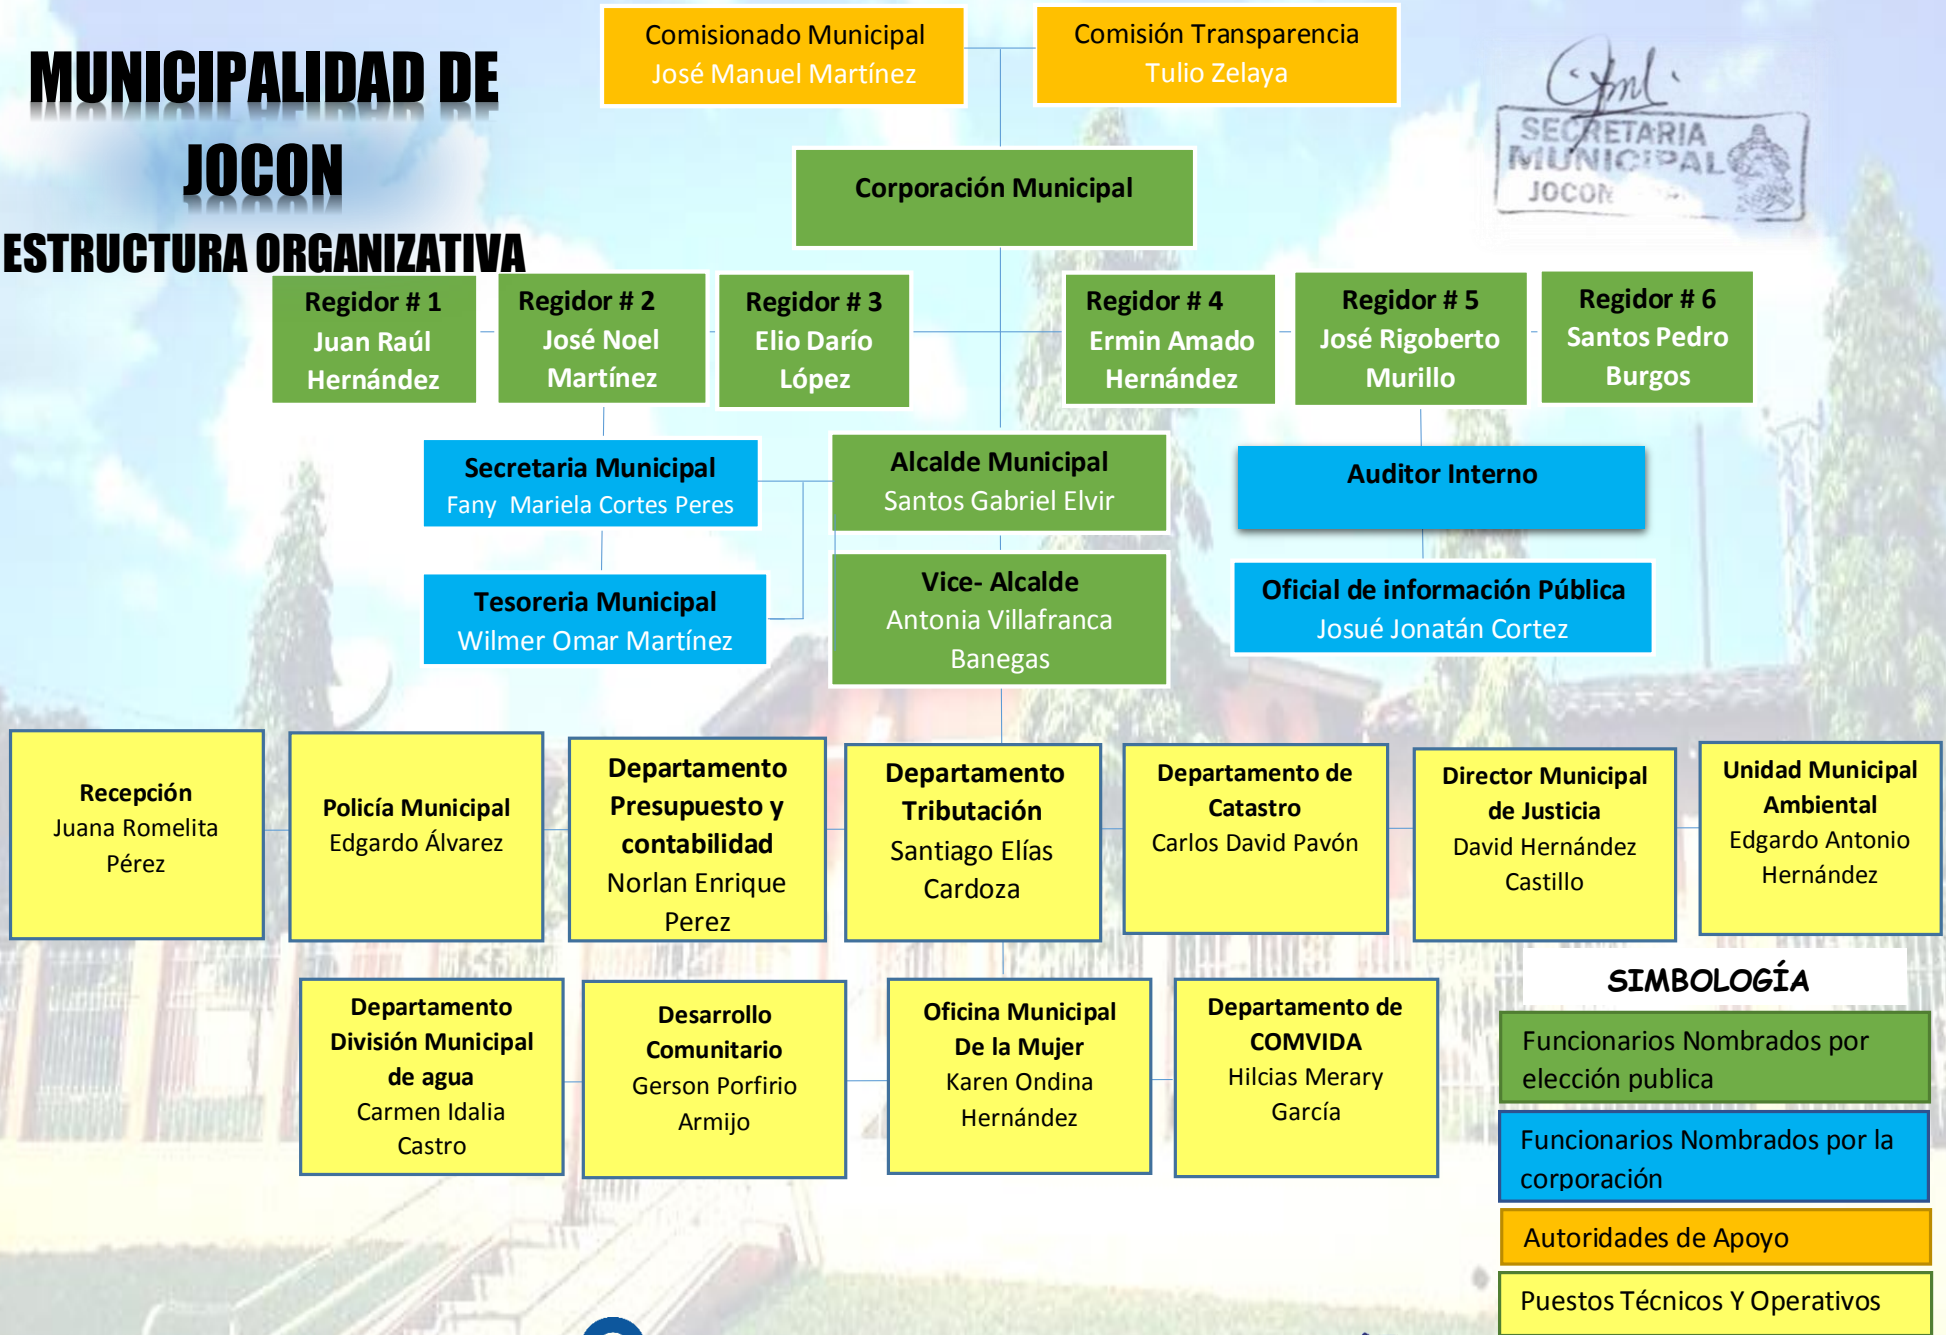

MUNICIPALIDAD DE JOCON

ESTRUCTURA ORGANIZATIVA

SIMBOLOGÍA

- Funcionarios Nombrados por elección publica
- Funcionarios Nombrados por la corporación
- Autoridades de Apoyo
- Puestos Técnicos Y Operativos

MUNI JOCON YORO