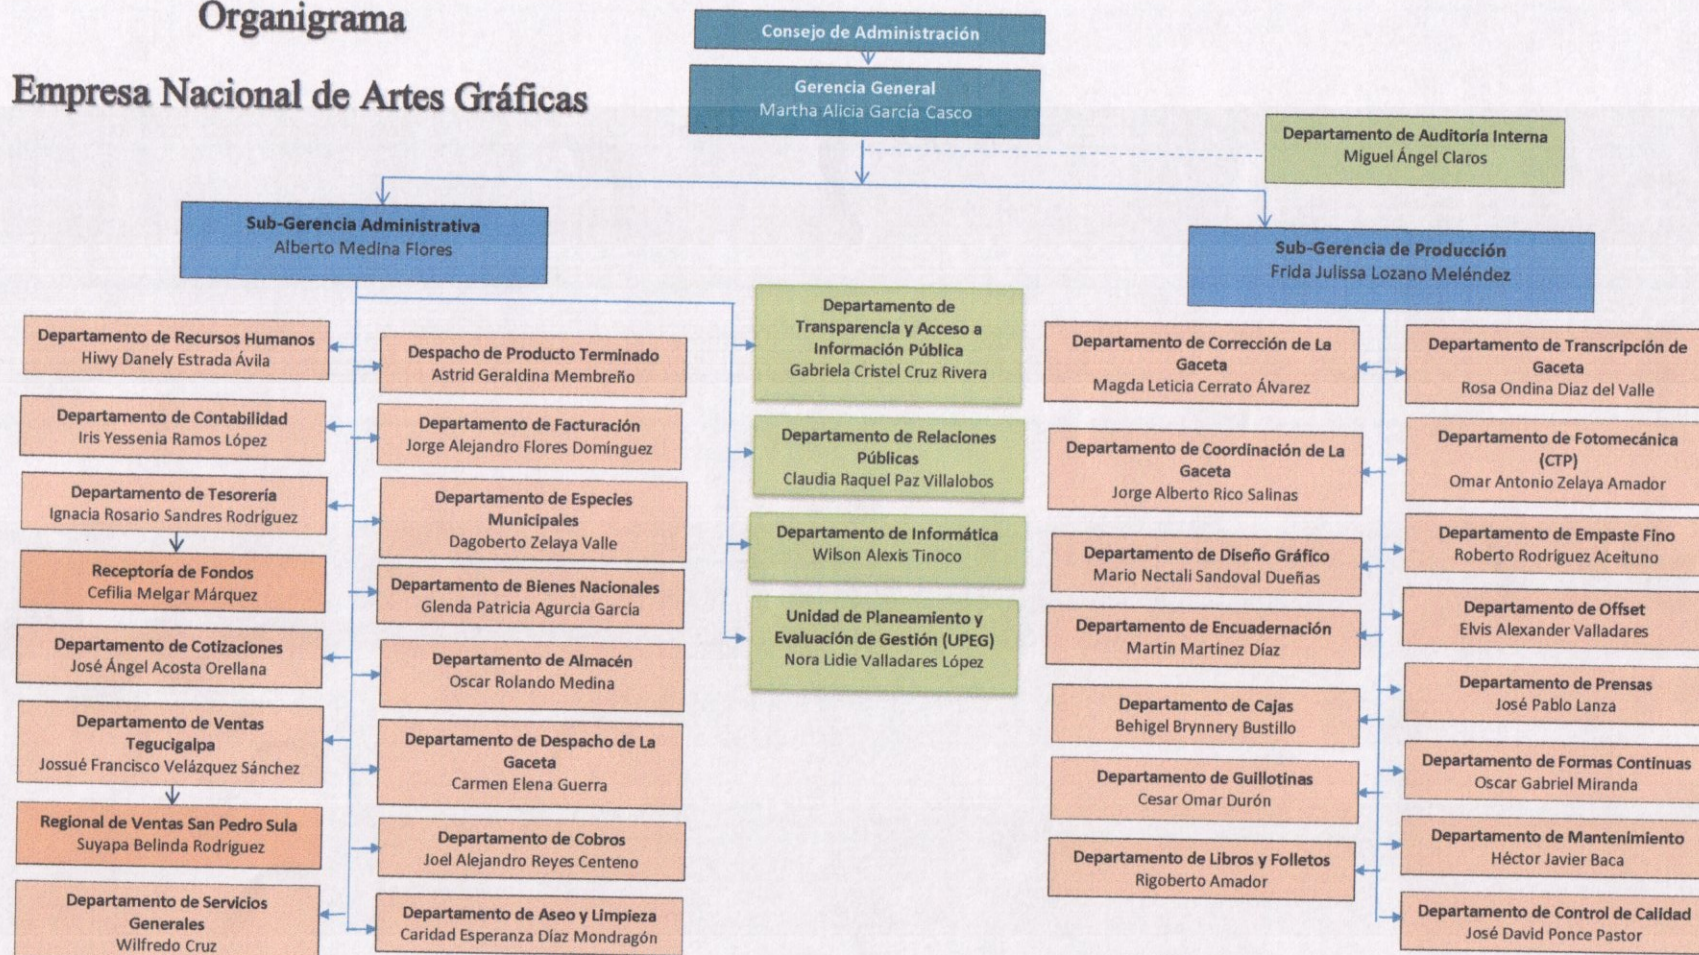

Organigrama

Empresa Nacional de Artes Gráficas

 Lic. Hiwy Danely Estrada
 Jefe de Recursos Humanos ENAG

 Elaborado por: Gabriela Cristel Cruz Rivera
 Oficial de Información Pública ENAG
 Departamento de Transparencia y Acceso a la Información Pública

Autoridades superiores

Sub-Gerencias

Departamentos de Apoyo

Departamentos Administrativo | Técnicos