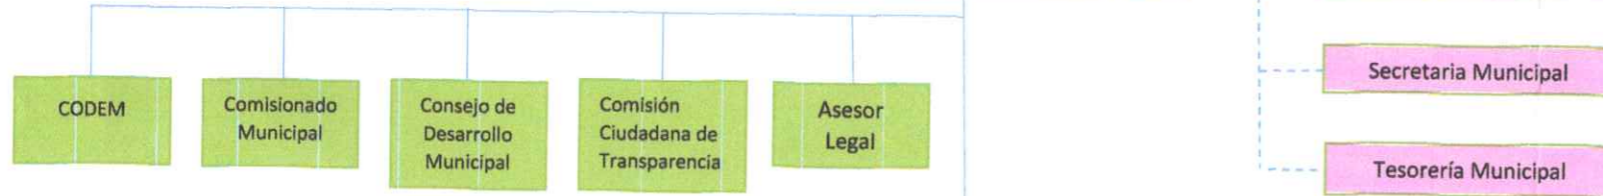

ESTRUCTURA ORGANIZACIONAL MUNICIPALIDAD DE OMOA 2024 - 2025

Ciudadanos de Omoa

Corporación Municipal

Ricardo Alvarado Escobar	Alcalde Municipal
Leonardo Serrano Portillo	Vice Alcalde Municipal
Sinia Carolina Zaldívar	Regidor No. 1
Nuvia Lizzeth López	Regidor No. 2
Carlos Edmundo Riera	Regidor No. 3
Edwin Alexis Cáceres	Regidor No. 4
Meyvis Celina Moeses	Regidor No. 5
José Luis Mejía Serrano	Regidor No. 6
Olban Rolando Guardado	Regidor No. 7
Junior Edgardo Madrid	Regidor No. 8