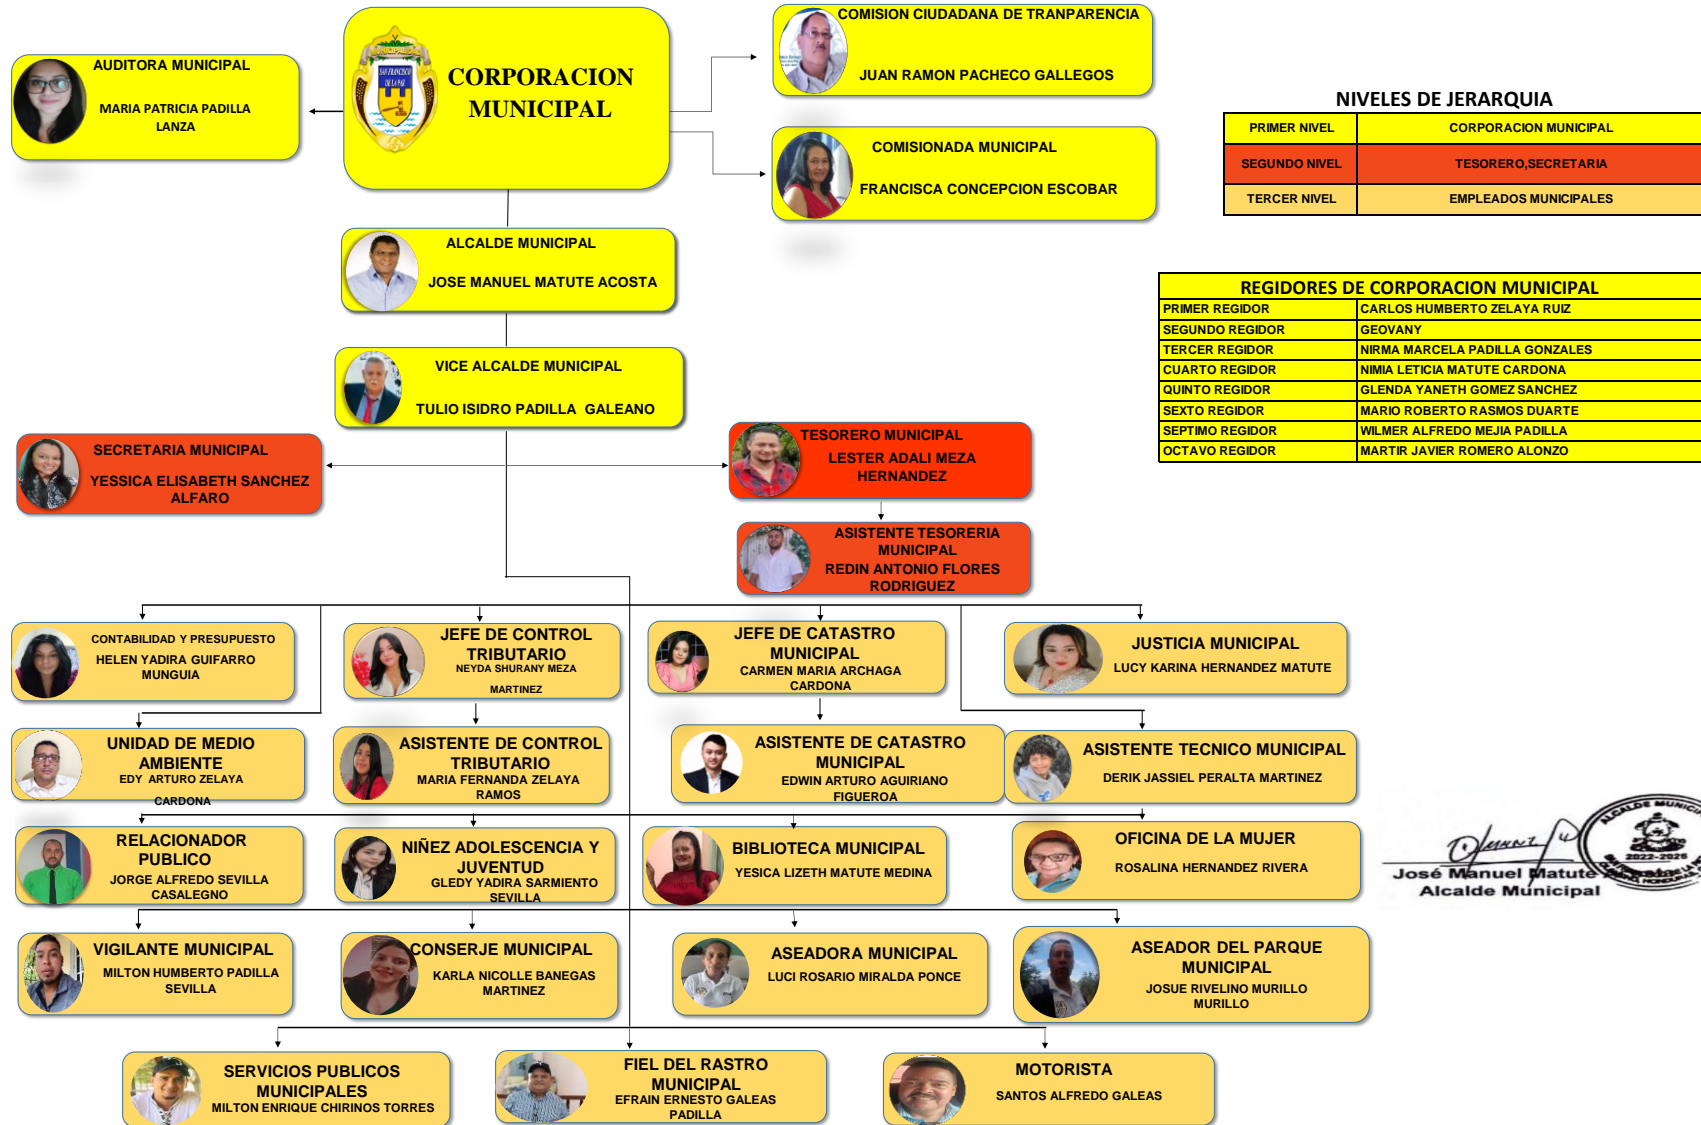

ORGANIGRAMA

ALCALDIA MUNICIPAL DE SAN FRANCISCO DE LA PAZ, OLANCHO

NIVELES DE JERARQUIA

PRIMER NIVEL	CORPORACION MUNICIPAL
SEGUNDO NIVEL	TESORERO, SECRETARIA
TERCER NIVEL	EMPLEADOS MUNICIPALES

REGIDORES DE CORPORACION MUNICIPAL

PRIMER REGIDOR	CARLOS HUMBERTO ZELAYA RUIZ
SEGUNDO REGIDOR	GEOVANY
TERCER REGIDOR	NIRMA MARCELA PADILLA GONZALES
CUARTO REGIDOR	NIMIA LETICIA MATUTE CARDONA
QUINTO REGIDOR	GLENDA YANETH GOMEZ SANCHEZ
SEXTO REGIDOR	MARIO ROBERTO RASMOS DUARTE
SEPTIMO REGIDOR	WILMER ALFREDO MEJIA PADILLA
OCTAVO REGIDOR	MARTIR JAVIER ROMERO ALONZO

José Manuel Matute Acosta
 José Manuel Matute Acosta
 Alcalde Municipal