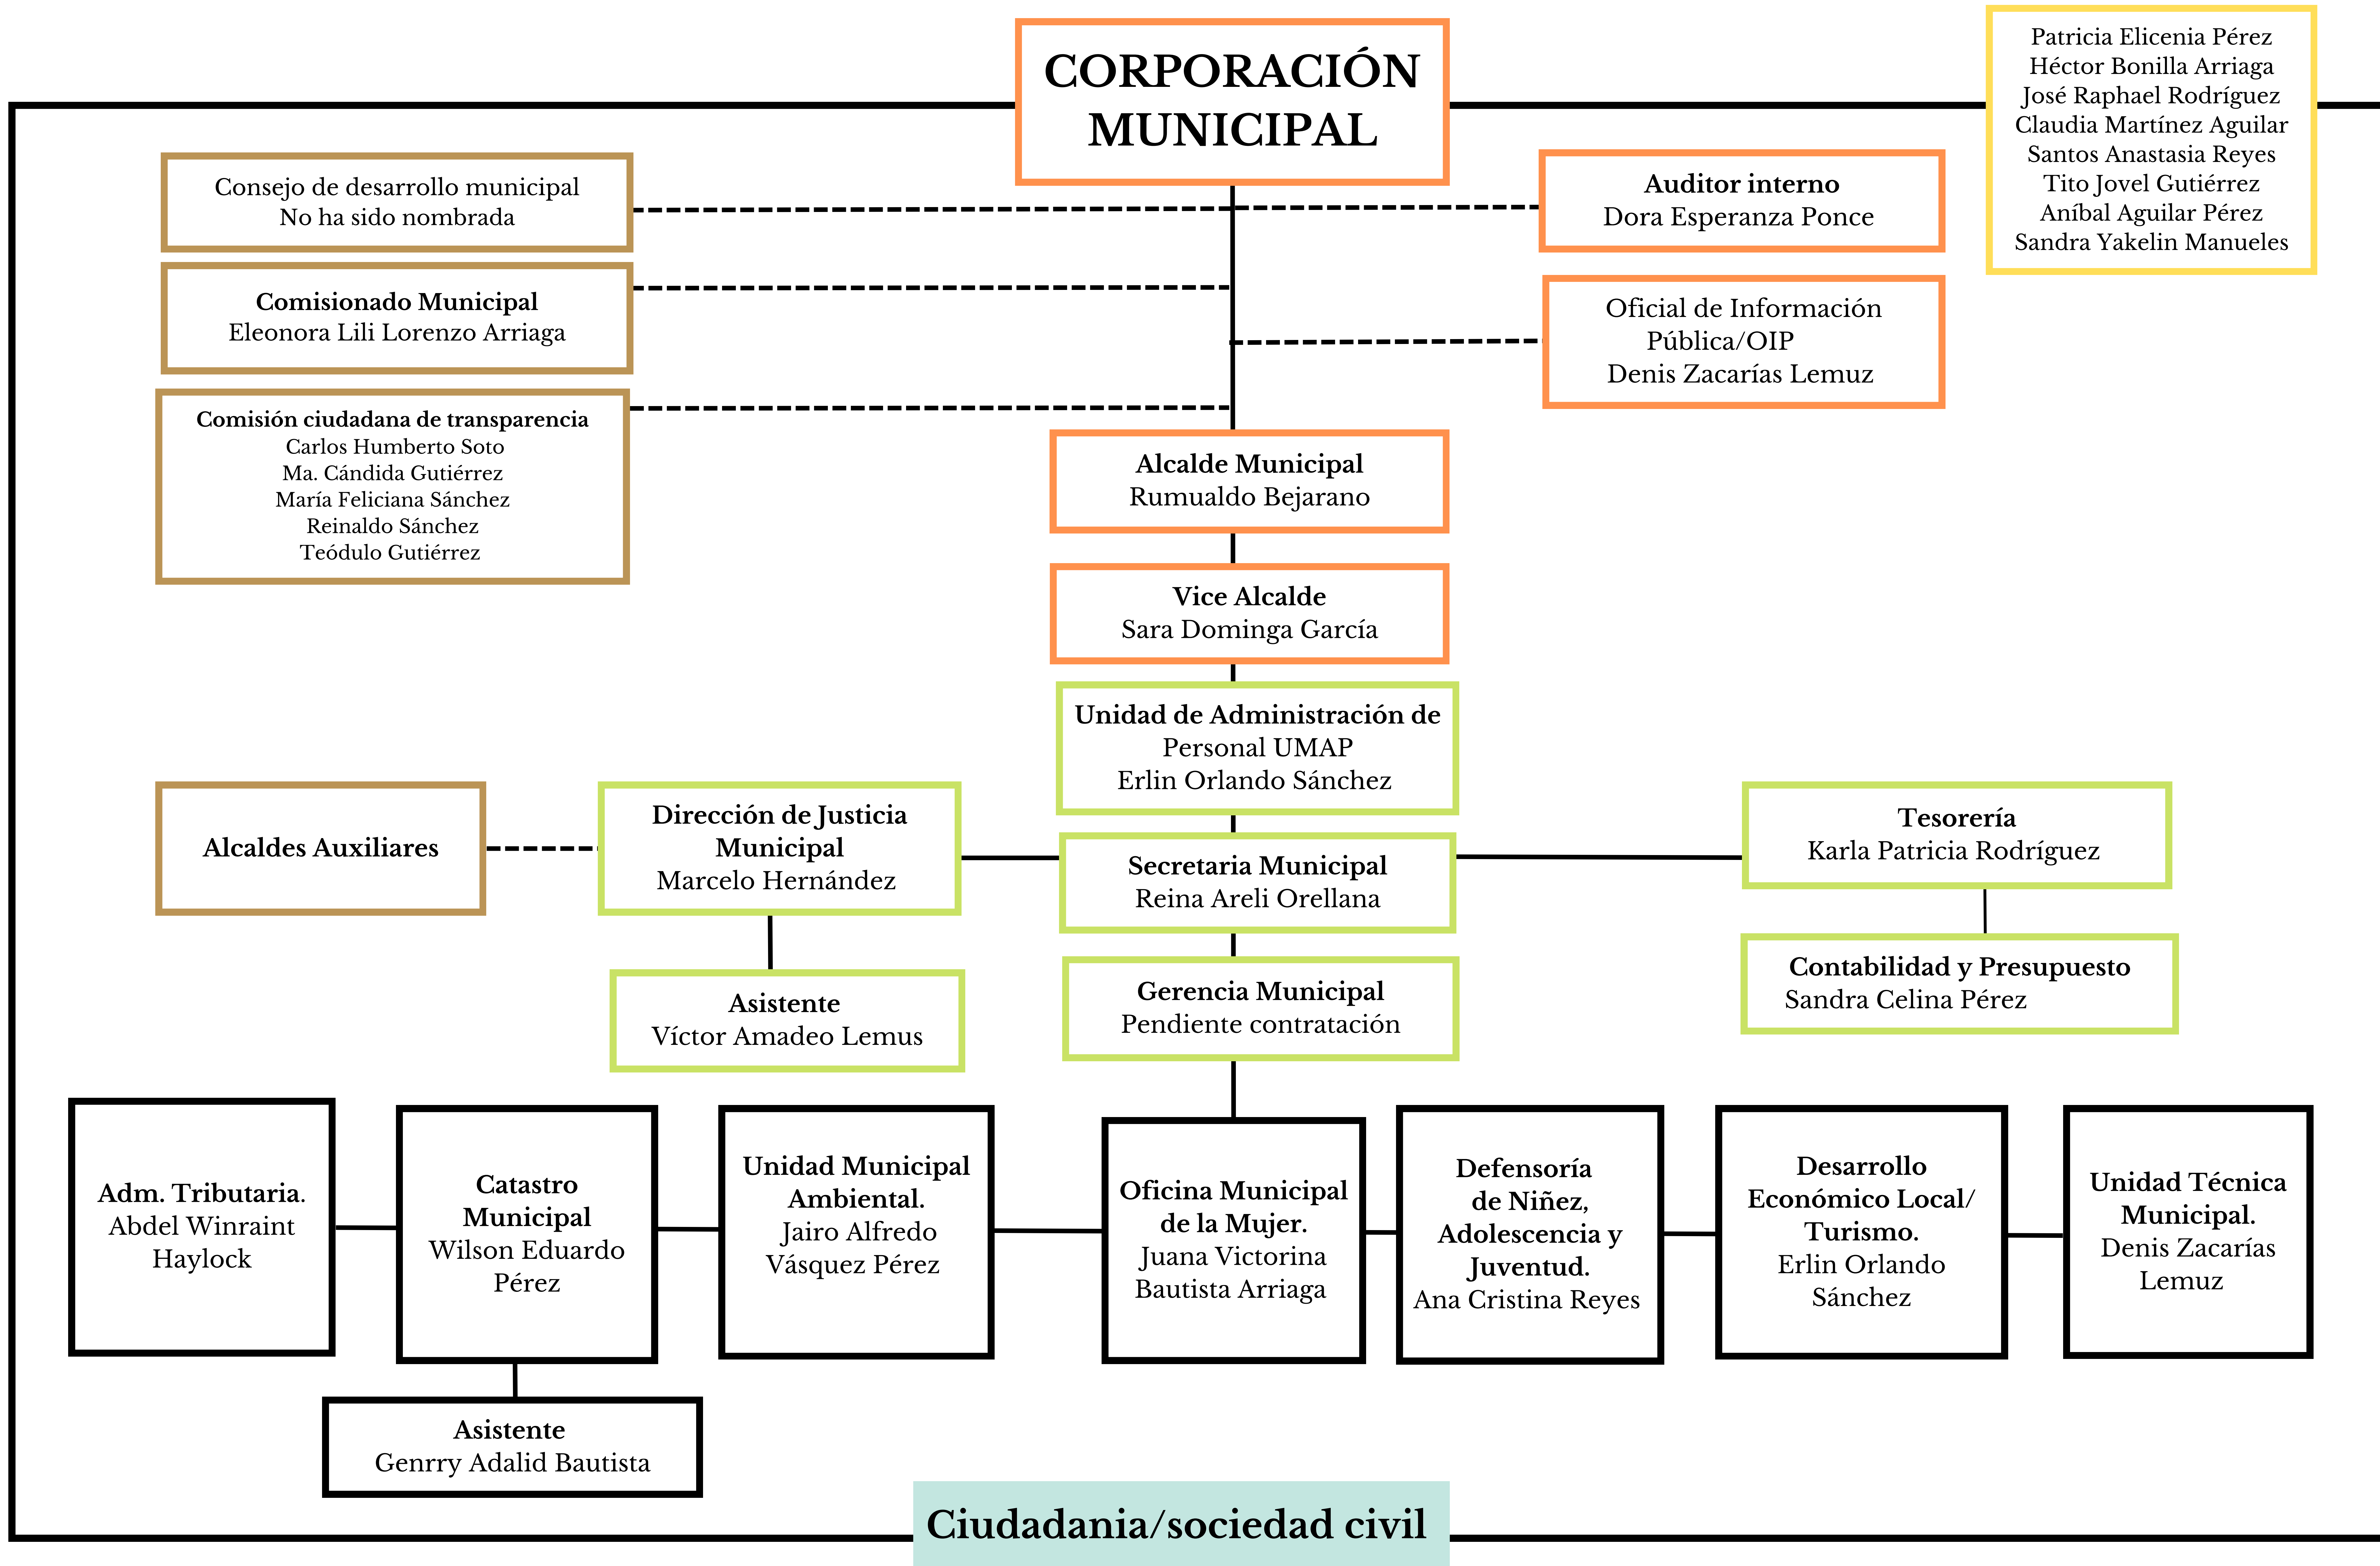

ESTRUCTURA ORGANIZACIONAL MUNICIPALIDAD DE YAMARANGUILA, INTIBUCÁ.

Nivel decisorio
 Nivel operativo
 Nivel ejecutivo
 Nivel de apoyo