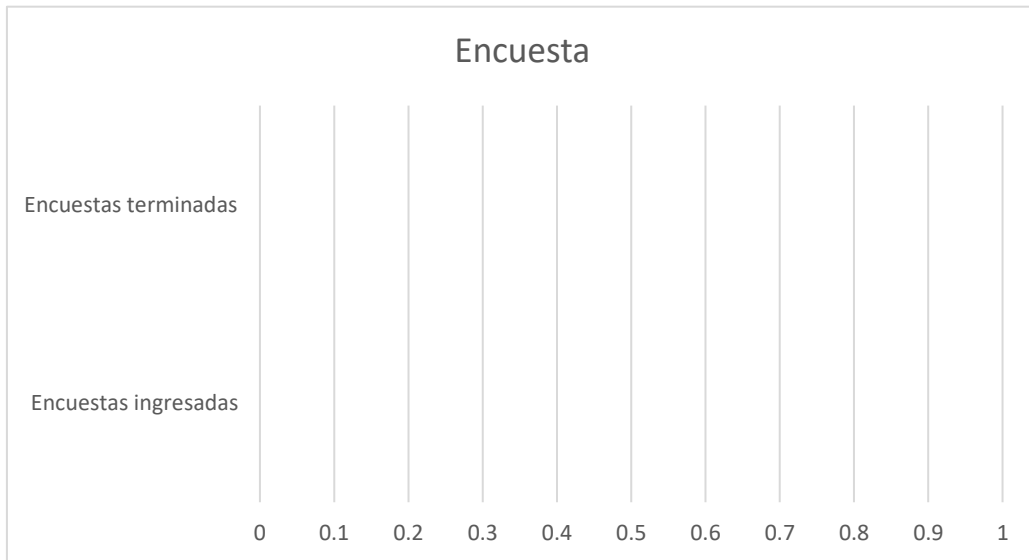

Información Mensual sobre respuesta a encuesta publicada en el Portal Único de Transparencia ene-25

| | |
|----------------------|---|
| Encuestas ingresadas | 0 |
| Encuestas terminadas | 0 |

The screenshot shows a survey interface with a top navigation bar containing 'Preguntas' and 'Respuestas'. The main content area displays '0 respuestas' with a green plus icon and a toggle switch for 'Se aceptan respuestas' which is turned on. Below this, a box contains the text 'Esperando respuestas'.