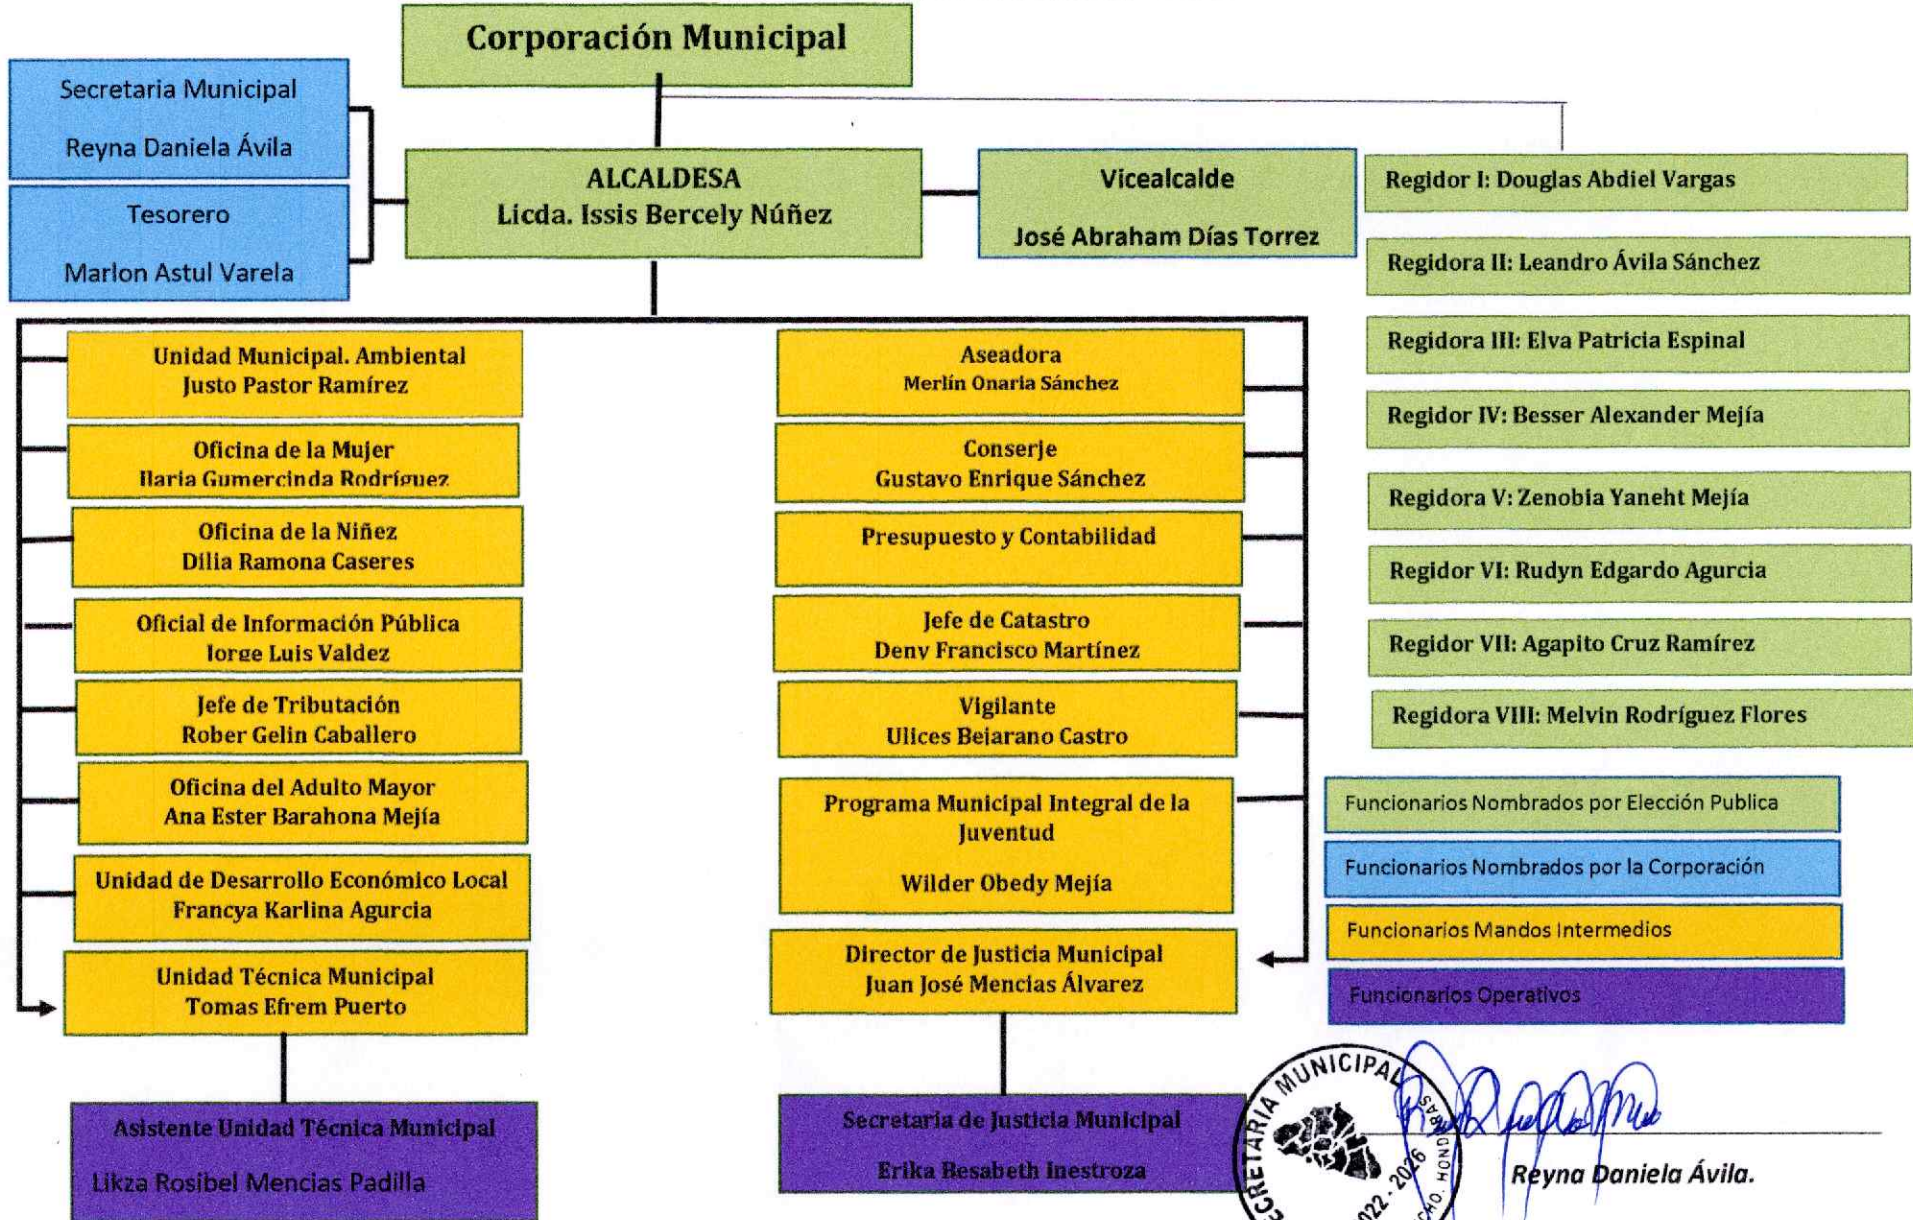

Alcaldía Municipal De Guayape, Olancho

Barrio El Centro, Frente al Parque Central

RTN: 15119995460745

CRONOGRAMA MUNICIPAL, GUAYAPE OLANCHO, AÑO 2024

Reyna Daniela Ávila.
Secretaria.