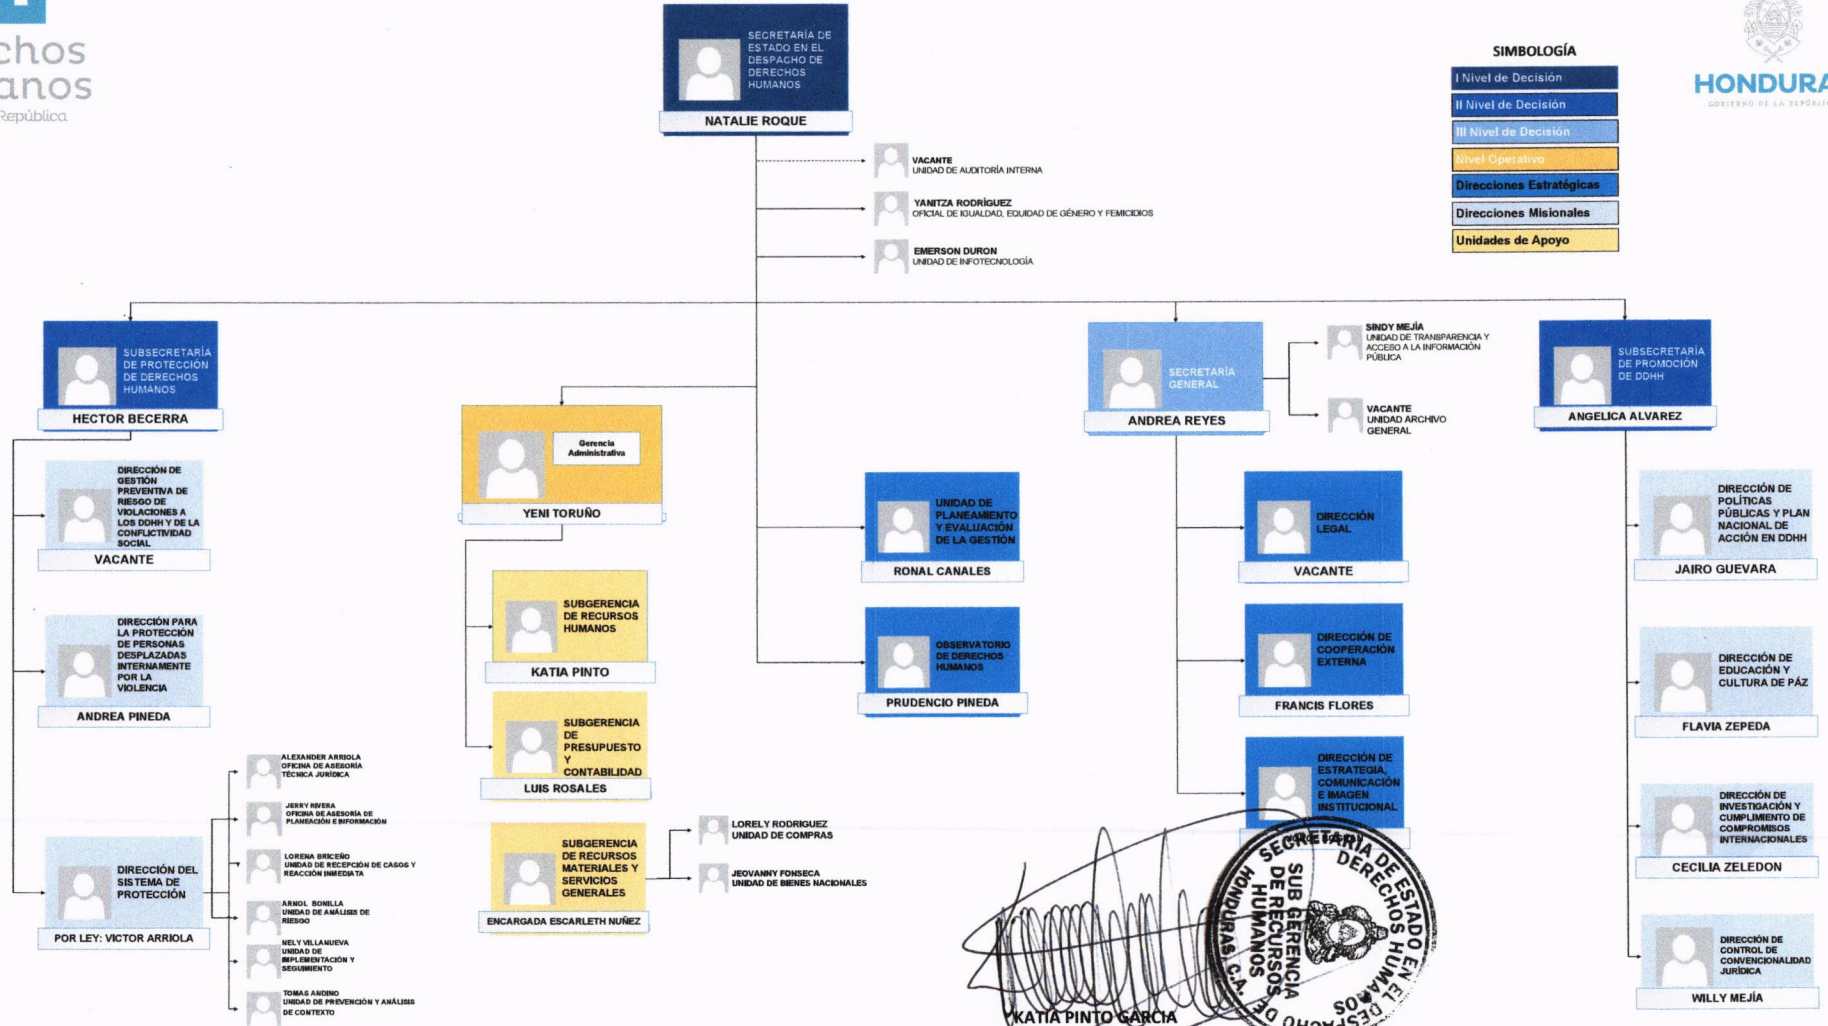

ORGANIGRAMA INSTITUCIONAL SECRETARÍA DE ESTADO EN EL DESPACHO DE DERECHOS HUMANOS (SEDH) AÑO 2024

SIMBOLOGÍA

I Nivel de Decisión
II Nivel de Decisión
III Nivel de Decisión
Nivel Operativo
Direcciones Estratégicas
Direcciones Misionales
Unidades de Apoyo

KATIA PINTO GARCIA
Subgerente de Recursos Humanos
Secretaría de Estado en el Despacho de Derechos Humanos (SEDH)
2024