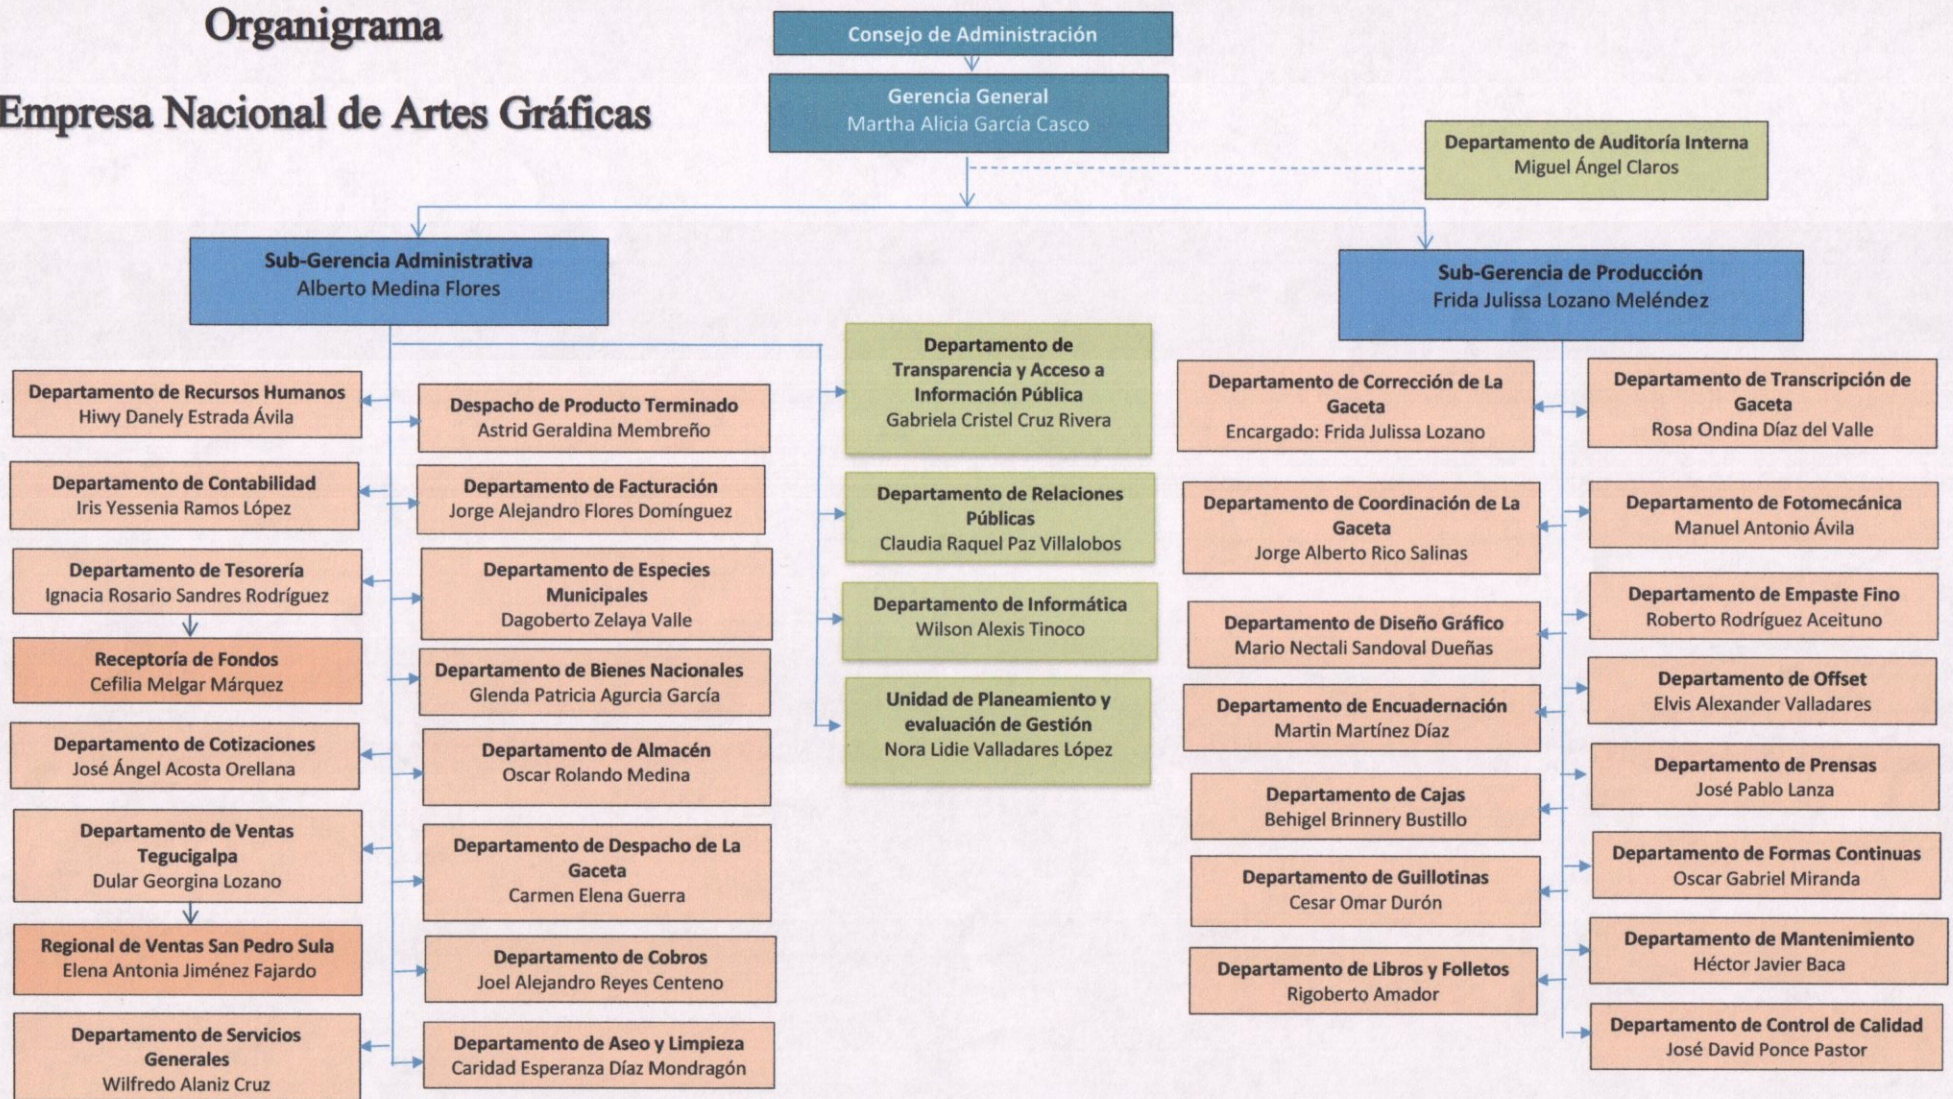

Organigrama

Empresa Nacional de Artes Gráficas

Lic. Hiwy Danely Estrada
 Jefe de Recursos Humanos ENAG

Elaborado por: Gabriela Cristel Cruz
 Oficial de Información Pública ENAG
 Departamento de Transparencia y Acceso a la Información Pública

Autoridades superiores

Sub-Gerencias

Departamentos de Apoyo

Departamentos Administrativo | Técnicos