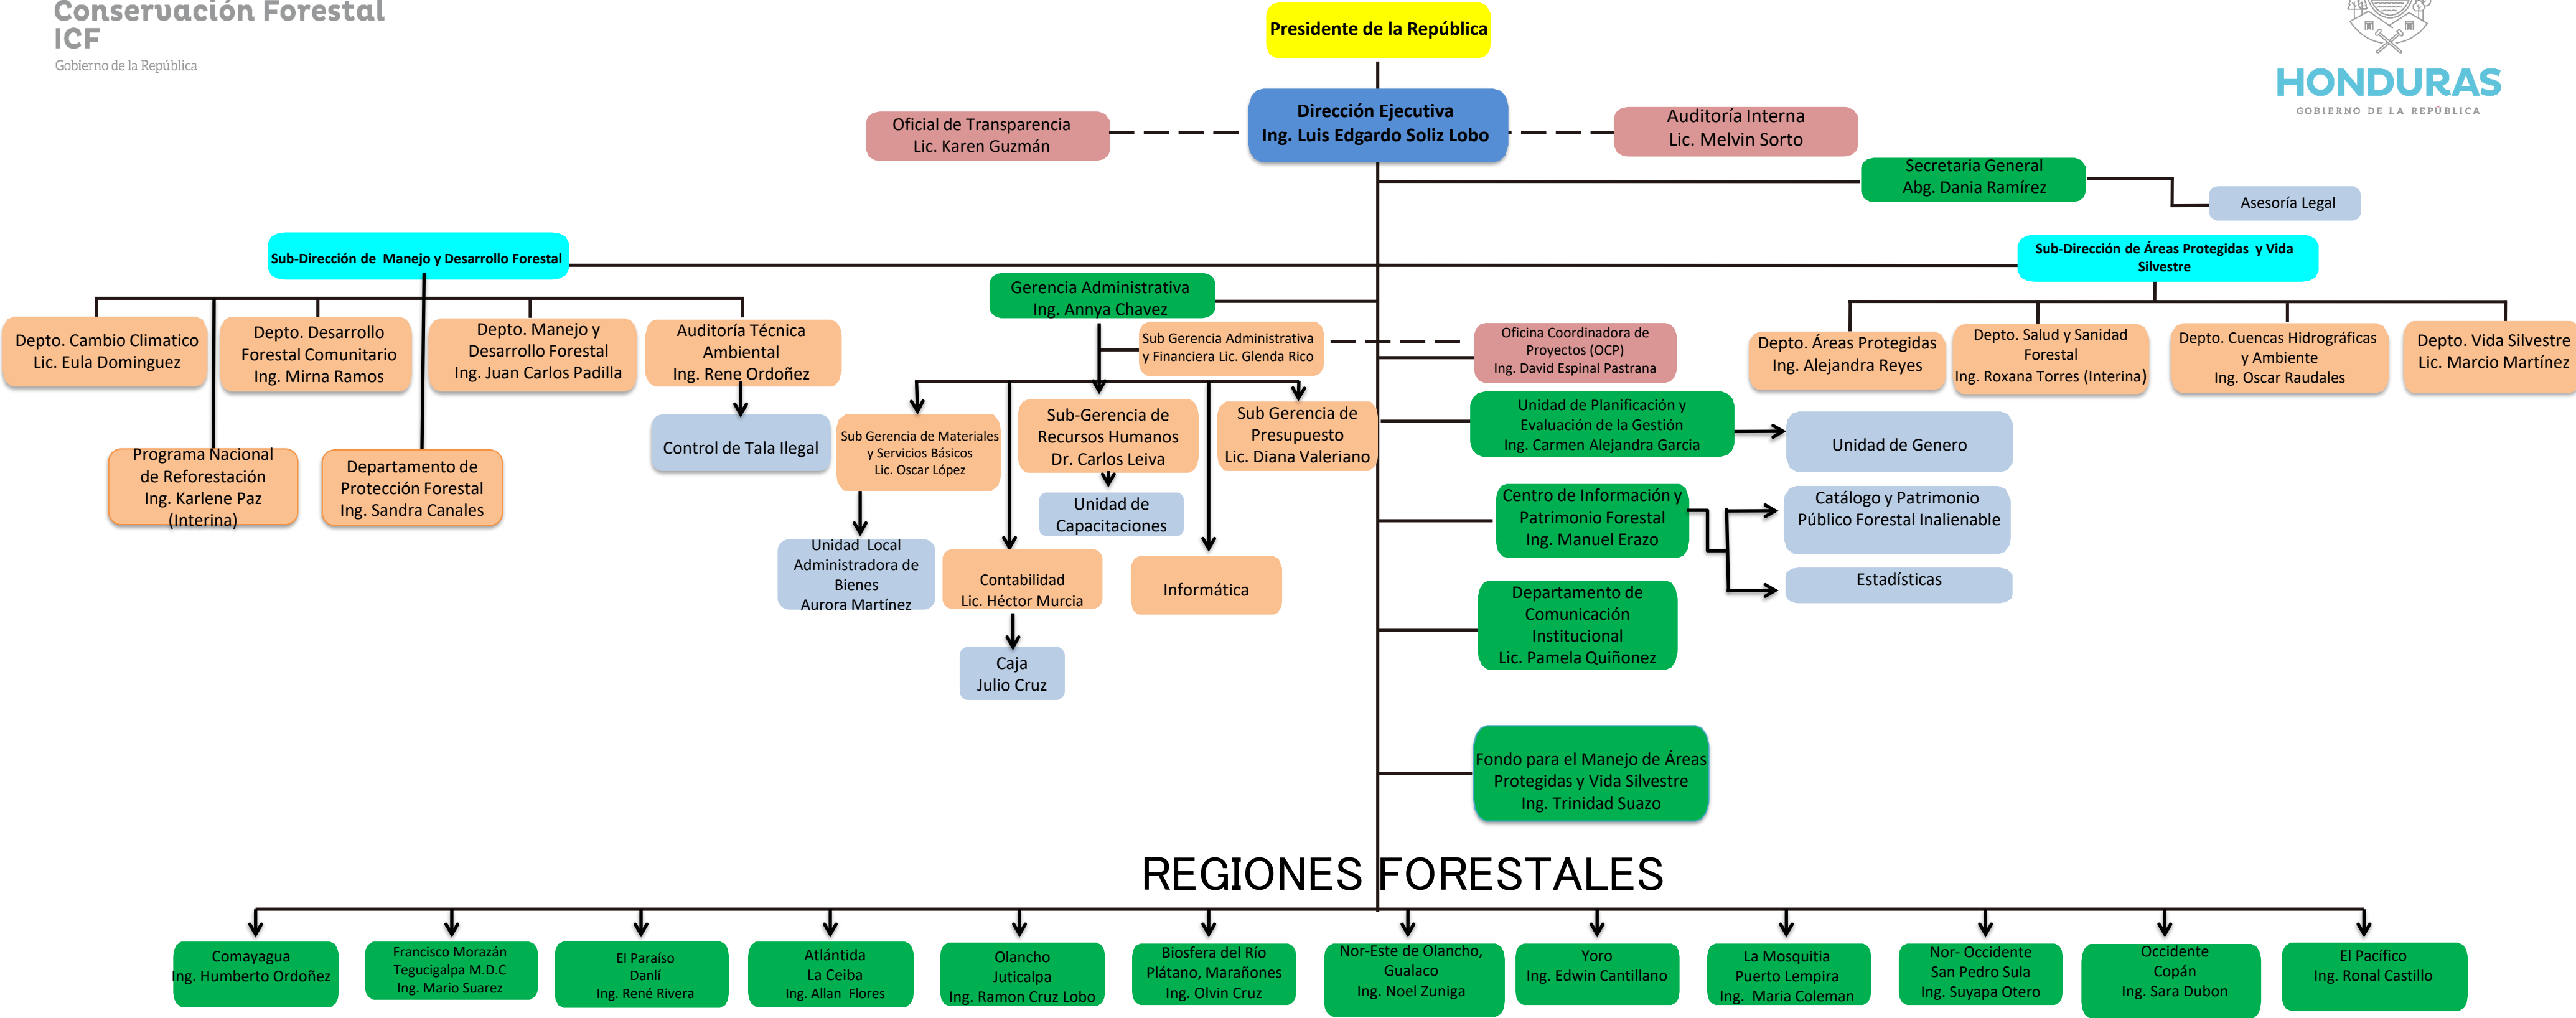

# ORGANIGRAMA INSTITUCIONAL

## REGIONES FORESTALES

- Comayagua  
Ing. Humberto Ordoñez
- Francisco Morazán Tegucigalpa M.D.C  
Ing. Mario Suarez
- El Paraíso Danlí  
Ing. René Rivera
- Atlántida La Ceiba  
Ing. Allan Flores
- Olancho Juticalpa  
Ing. Ramon Cruz Lobo
- Biosfera del Río Plátano, Marañones  
Ing. Olvin Cruz
- Nor-Este de Olancho, Gualaco  
Ing. Noel Zuniga
- Yoro  
Ing. Edwin Cantillano
- La Mosquitia Puerto Lempira  
Ing. Maria Coleman
- Nor-Occidente San Pedro Sula  
Ing. Suyapa Otero
- Occidente Copán  
Ing. Sara Dubon
- El Pacífico  
Ing. Ronal Castillo

**SIMBOLOGIA**

- PRESIDENTE DE LA REPUBLICA
- NIVEL EJECUTIVO I
- NIVEL EJECUTIVO II
- NIVEL III
- NIVEL IV
- NIVEL V
- NIVEL VI

Sub Gerente de Recursos Humanos ICF