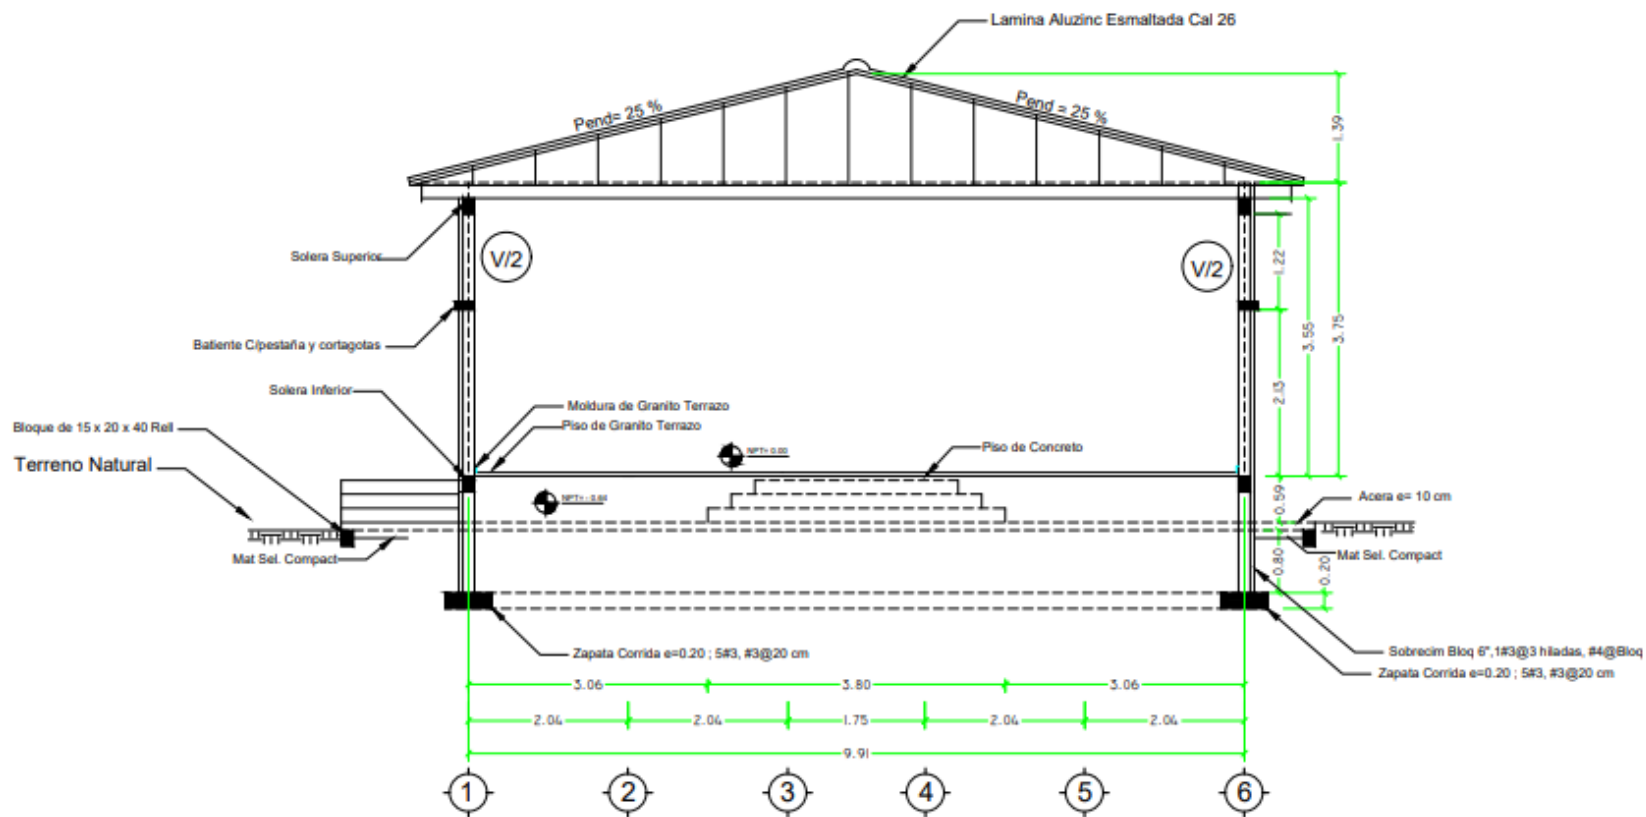

PROYECTO	REMDELACION CENTRO SOCIAL TULIAPITA		
PROPIETARIO	COMUNIDAD DE TULIAPITA		
CONTENIDO	CORTE X - X		
UBICACION	VALLECILLO, FCO MORAZAN		
DIBUJO	ING. ROBERTO E. BANEGAS CICH 2272		
FECHA	Agosto / 2023	ESCALA	1 : 100
		HOJA	8 / 9