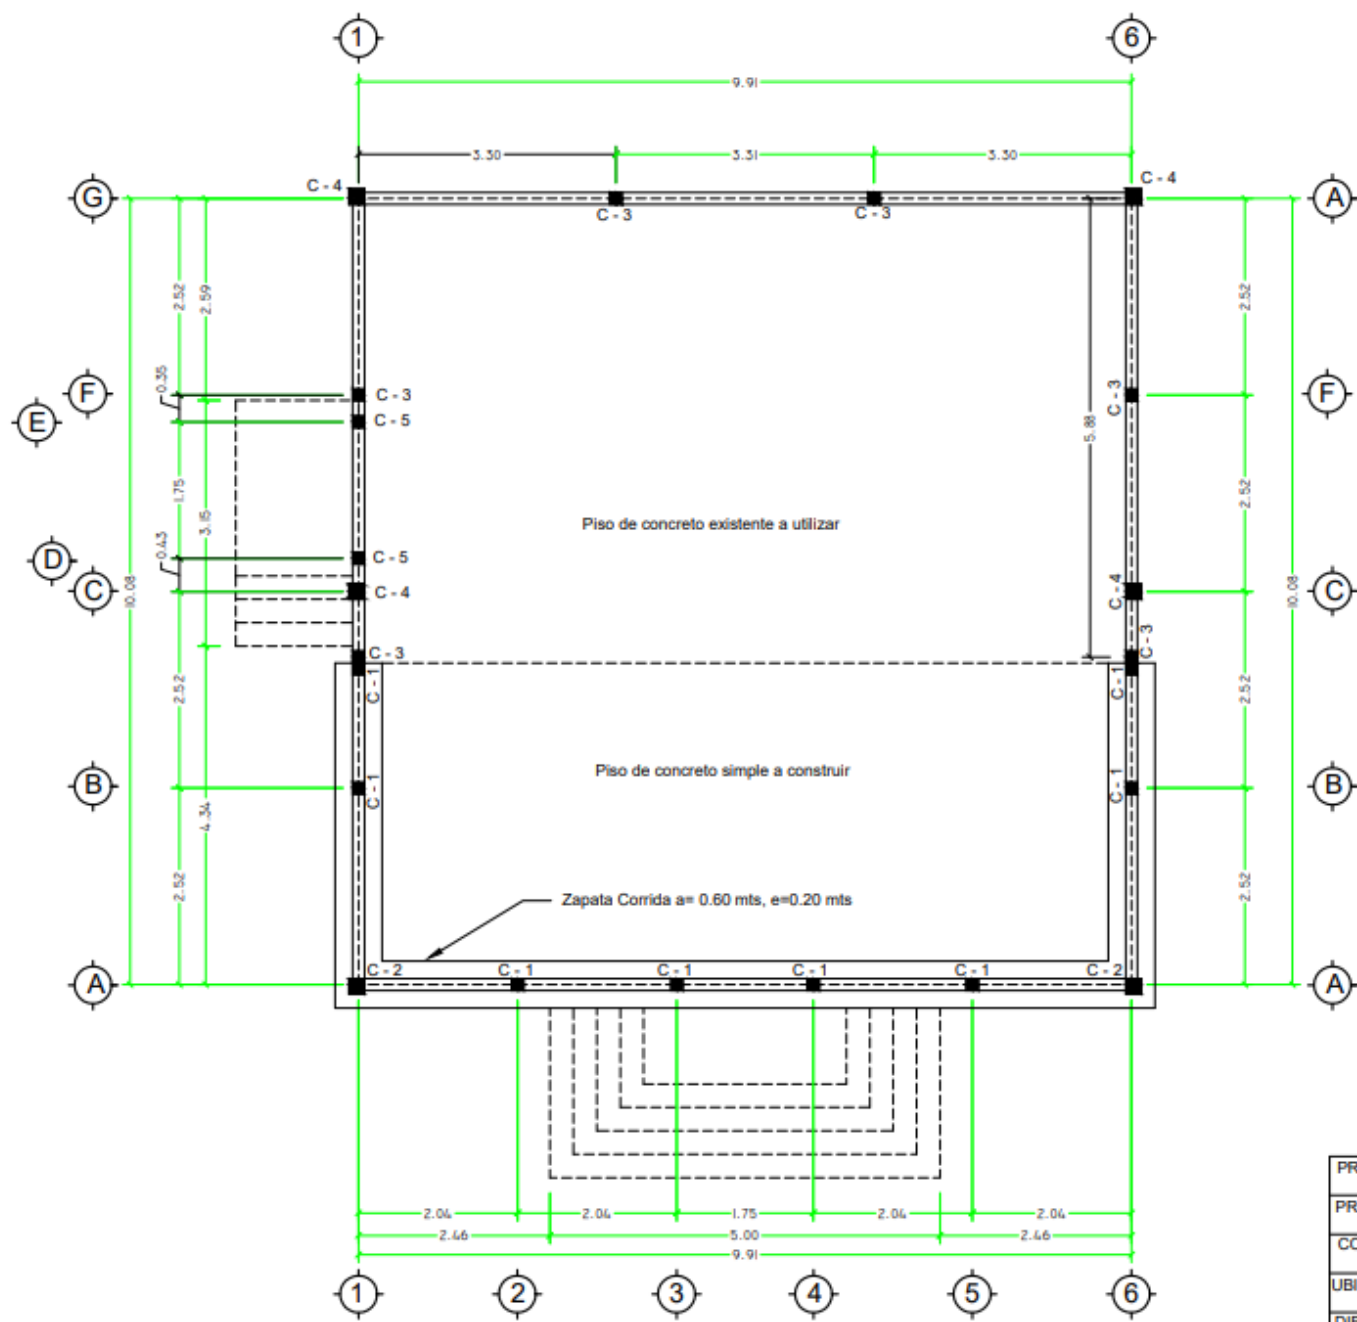

CONSTRUCCION EXISTENTE

PROYECTO	REMDELACION CENTRO SOCIAL TULIAPITA		
PROPIETARIO	COMUNIDAD DE TULIAPITA		
CONTENIDO	CONSTRUCCION EXISTENTE		
UBICACION	VALLECILLO, FCO MORAZAN		
DIBUJO	ING. ROBERTO E. BANEGAS CICH 2272		
FECHA	Agosto / 2023	ESCALA	1 : 100
		HOJA	1 / 9

Observaciones a Castillos

C-1	0.15 X 0.15; Inicia en zapata corrida
C-2	0.20 X 0.20; Inicia en zapata corrida
C-3	0.15 X 0.15; Inicia 0.40 mts bajo batiente
C-4	0.20 X 0.20; Inicia 0.40 mts bajo batiente
C-5	0.15 X 0.15; Inicia en solera inferior existente