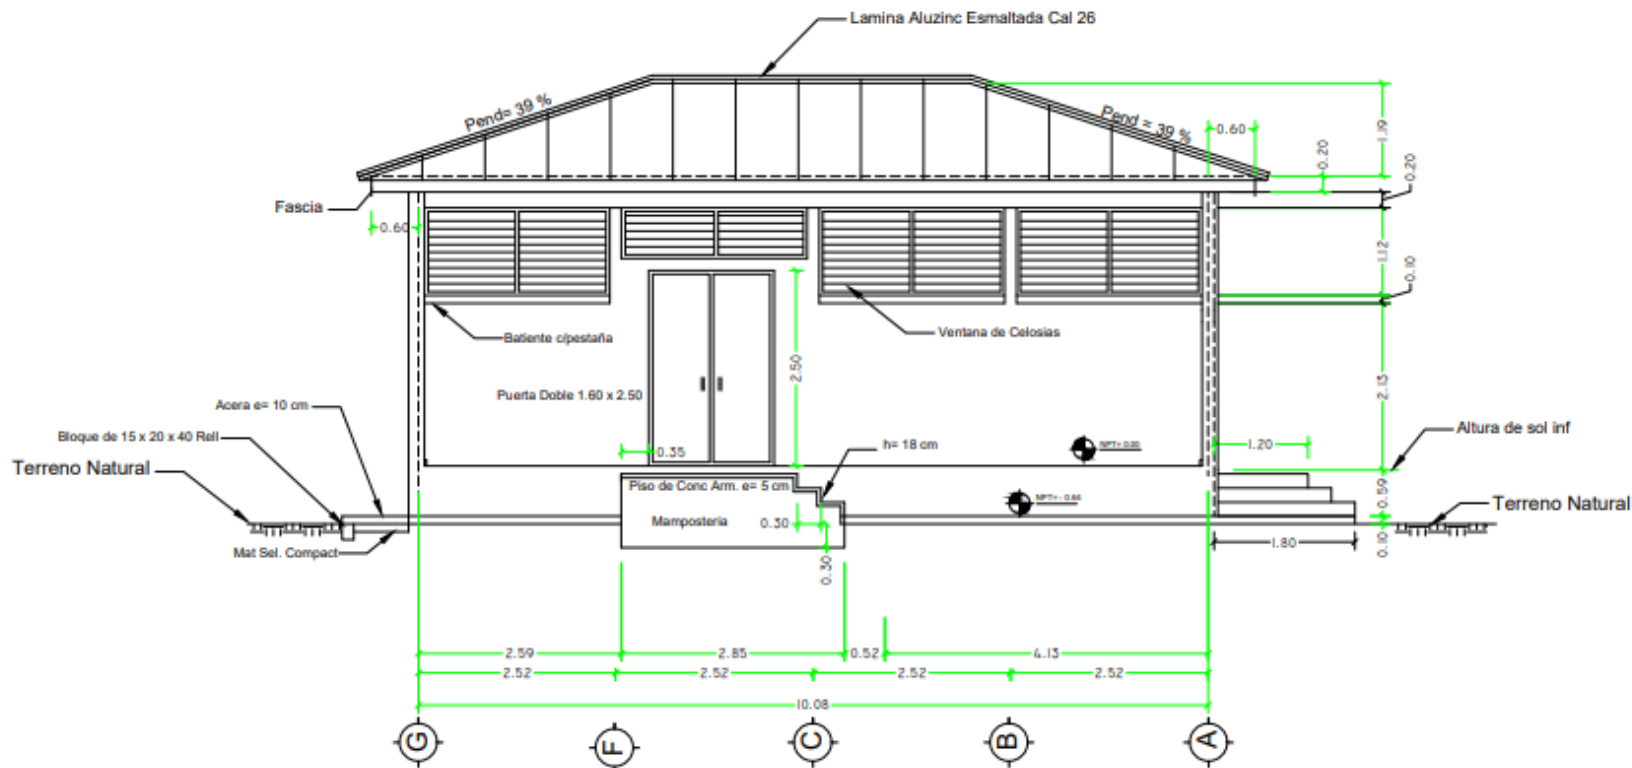

PROYECTO REMODELACION CENTRO SOCIAL TULIAPITA		
PROPIETARIO	COMUNIDAD DE TULIAPITA	
CONTENIDO	FACHADA LATERAL	
UBICACION	VALLECILLO, FCO MORAZAN	
DIBUJO	ING. ROBERTO E. BANEGAS CICH 2272	
FECHA	ESCALA	HOJA
Agosto / 2023	1 : 100	7 / 9