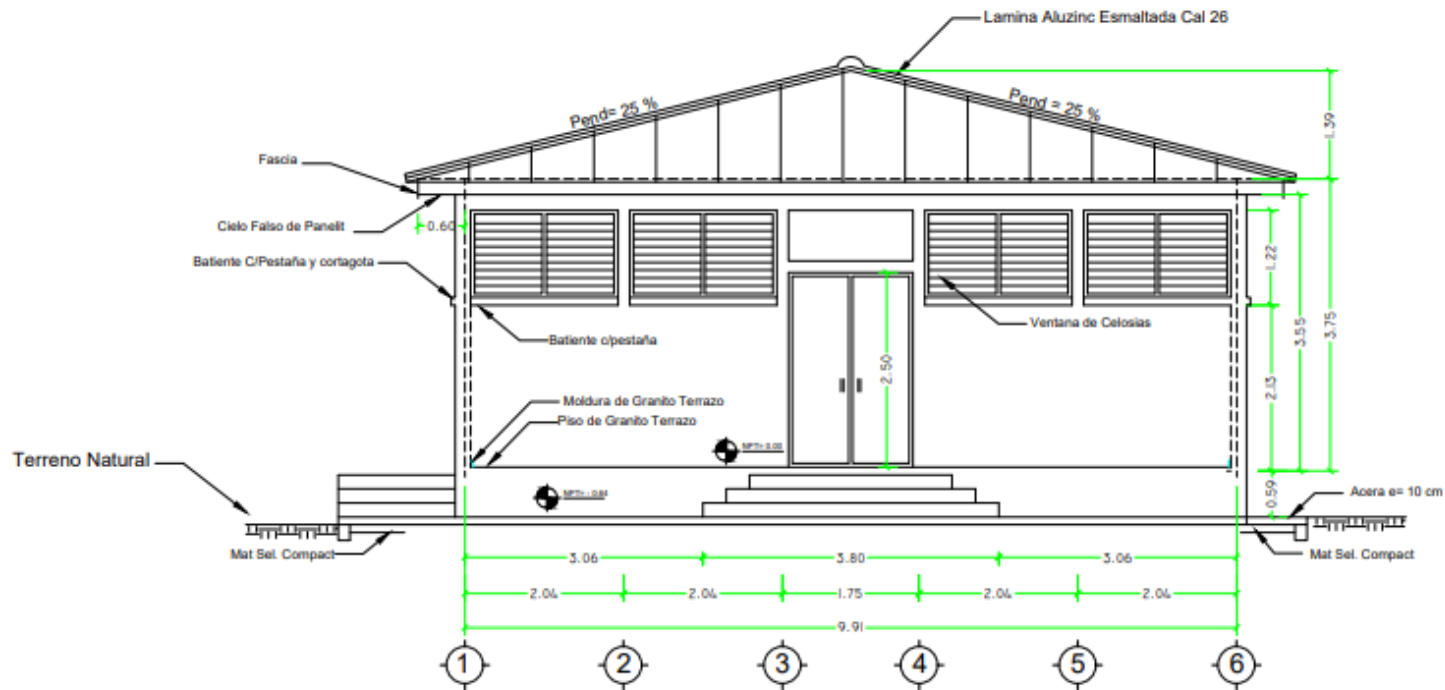

PROYECTO	REMODELACION CENTRO SOCIAL TULIAPITA		
PROPIETARIO	COMUNIDAD DE TULIAPITA		
CONTENIDO	FACHADA FRONTAL		
UBICACION	VALLECILLO, FCO MORAZAN		
DIBUJO	ING. ROBERTO E. BANEGAS CICH 2272		
FECHA	Agosto / 2023	ESCALA	1 : 100
		HOJA	6 / 9