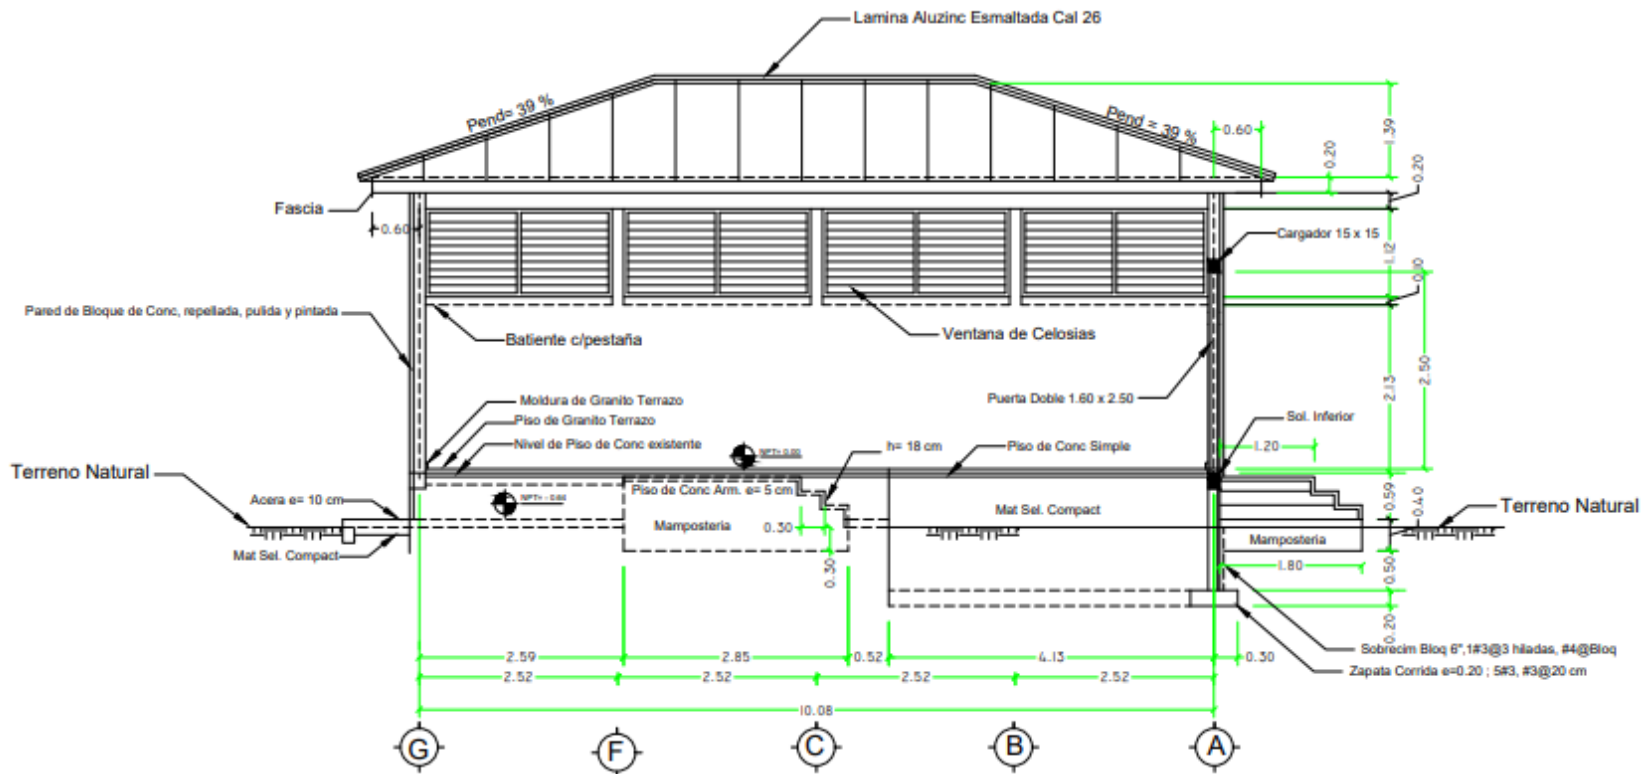

RESPONSABLE: DENIA LISETH BENÍTEZ CONTRERAS
CARGO: SECRETARIA MUNICIPAL
FECHA: 31 DE OCTUBRE 2023

PROYECTO	REMODELACION CENTRO SOCIAL TULIAPITA		
PROPIETARIO	COMUNIDAD DE TULIAPITA		
CONTENIDO	CORTE Y - Y		
UBICACION	VALLECILLO, FCO MORAZAN		
DIBUJO	ING. ROBERTO E. BANEGAS CICH 2272		
FECHA	Agosto / 2023	ESCALA	1 : 100
		HOJA	9 / 9