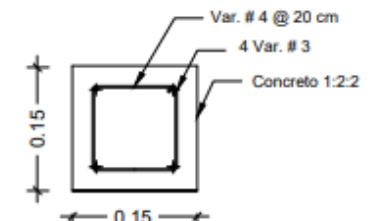

Observaciones a Castillos

C-1	0.15 X 0.15; Inicia en zapata corrida
C-2	0.20 X 0.20; Inicia en zapata corrida
C-3	0.15 X 0.15; Inicia 0.40 mts bajo batiente
C-4	0.20 X 0.20; Inicia 0.40 mts bajo batiente
C-5	0.15 X 0.15; Inicia en solera inferior existente