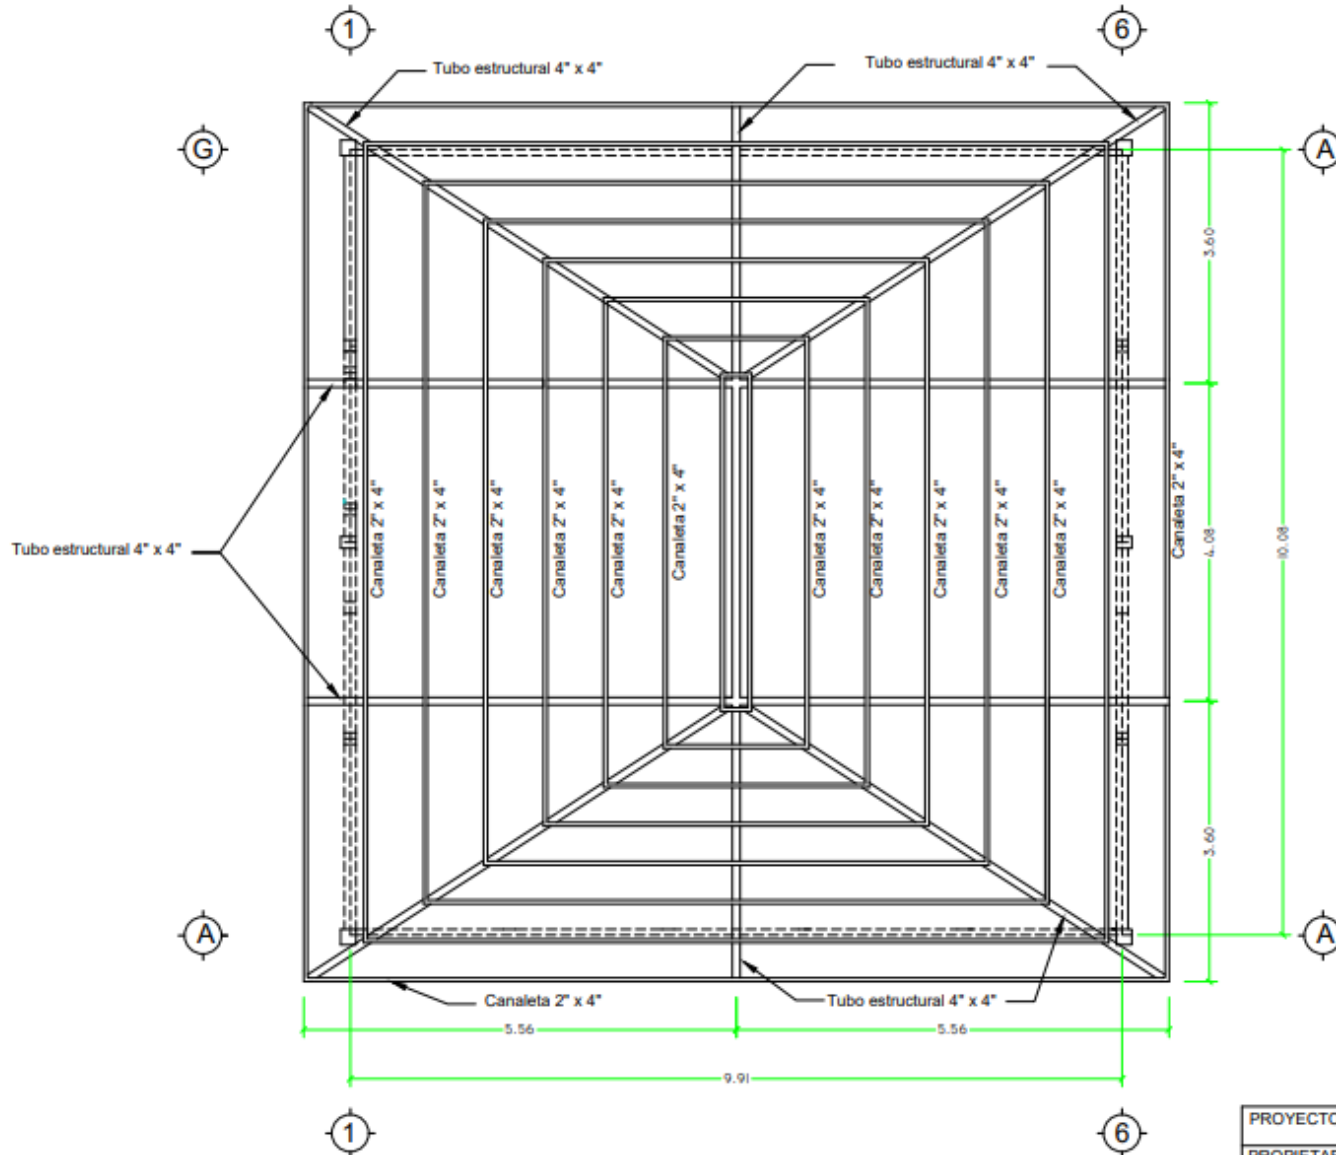

PROYECTO REMODELACION CENTRO SOCIAL TULIAPITA		
PROPIETARIO	COMUNIDAD DE TULIAPITA	
CONTENIDO	PLANTA DE TECHO	
UBICACION	VALLECILLO, FCO MORAZAN	
DIBUJO	ING. ROBERTO E. BANEGAS CICH 2272	
FECHA	ESCALA	HOJA
Agosto / 2023	1 : 100	4 / 9