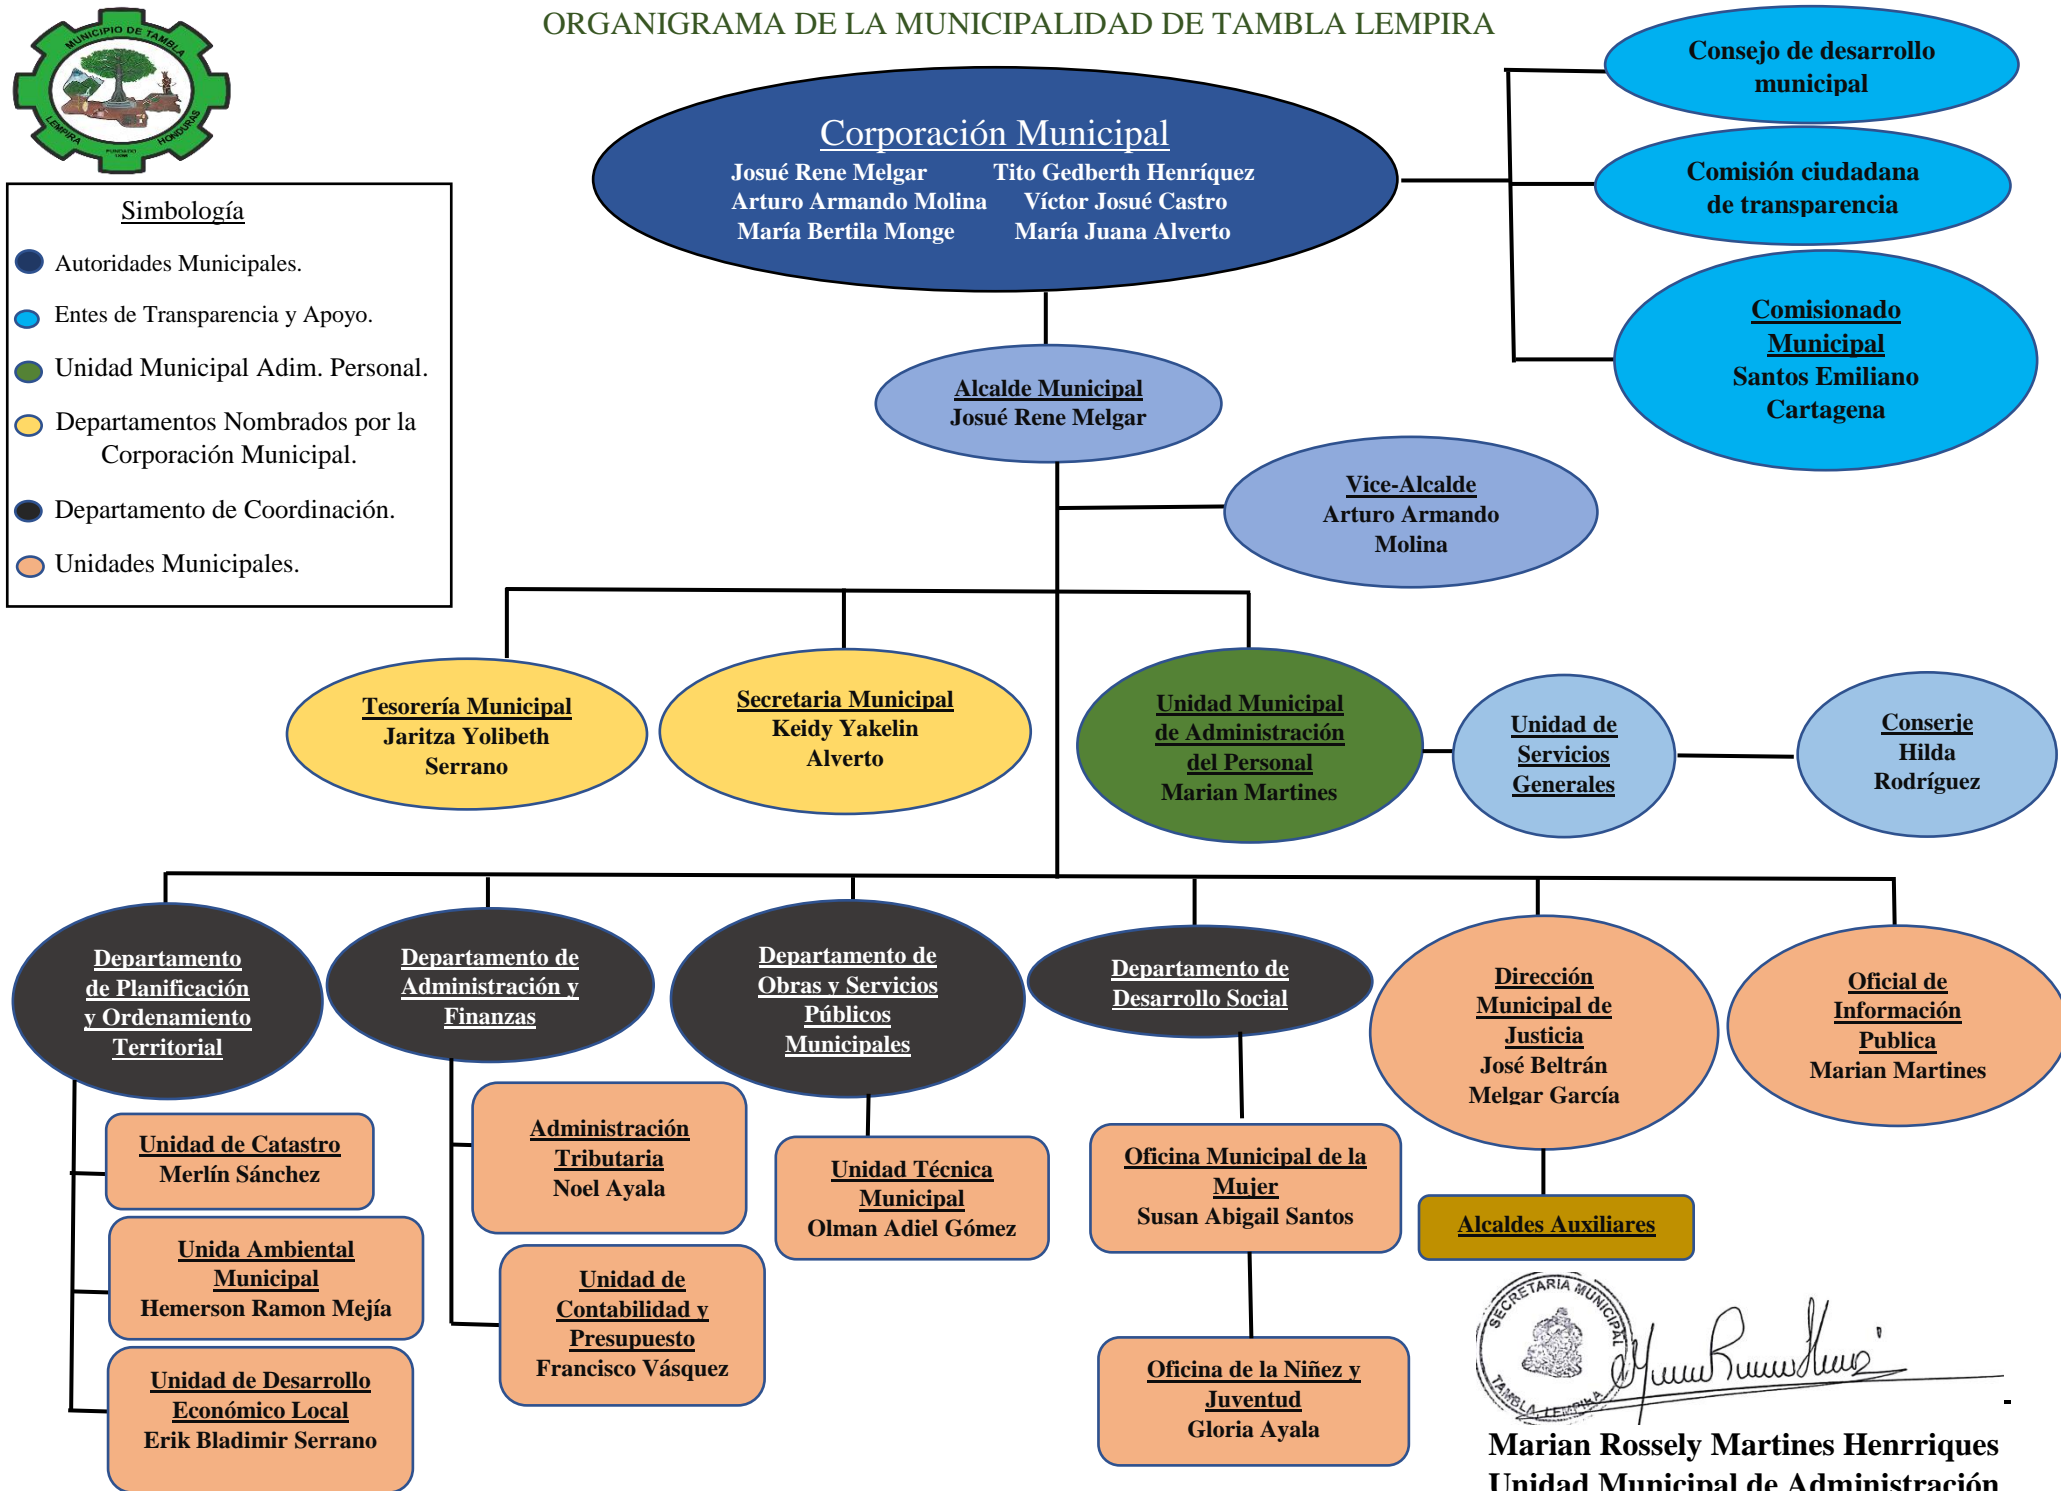

ORGANIGRAMA DE LA MUNICIPALIDAD DE TAMBLA LEMPIRA

Simbología

- Autoridades Municipales.
- Entes de Transparencia y Apoyo.
- Unidad Municipal Adim. Personal.
- Departamentos Nombrados por la Corporación Municipal.
- Departamento de Coordinación.
- Unidades Municipales.

SECRETARÍA MUNICIPAL
TAMBLA LEMPIRA

Marian Rossely Martines Henrriques
Unidad Municipal de Administración
del Personal.