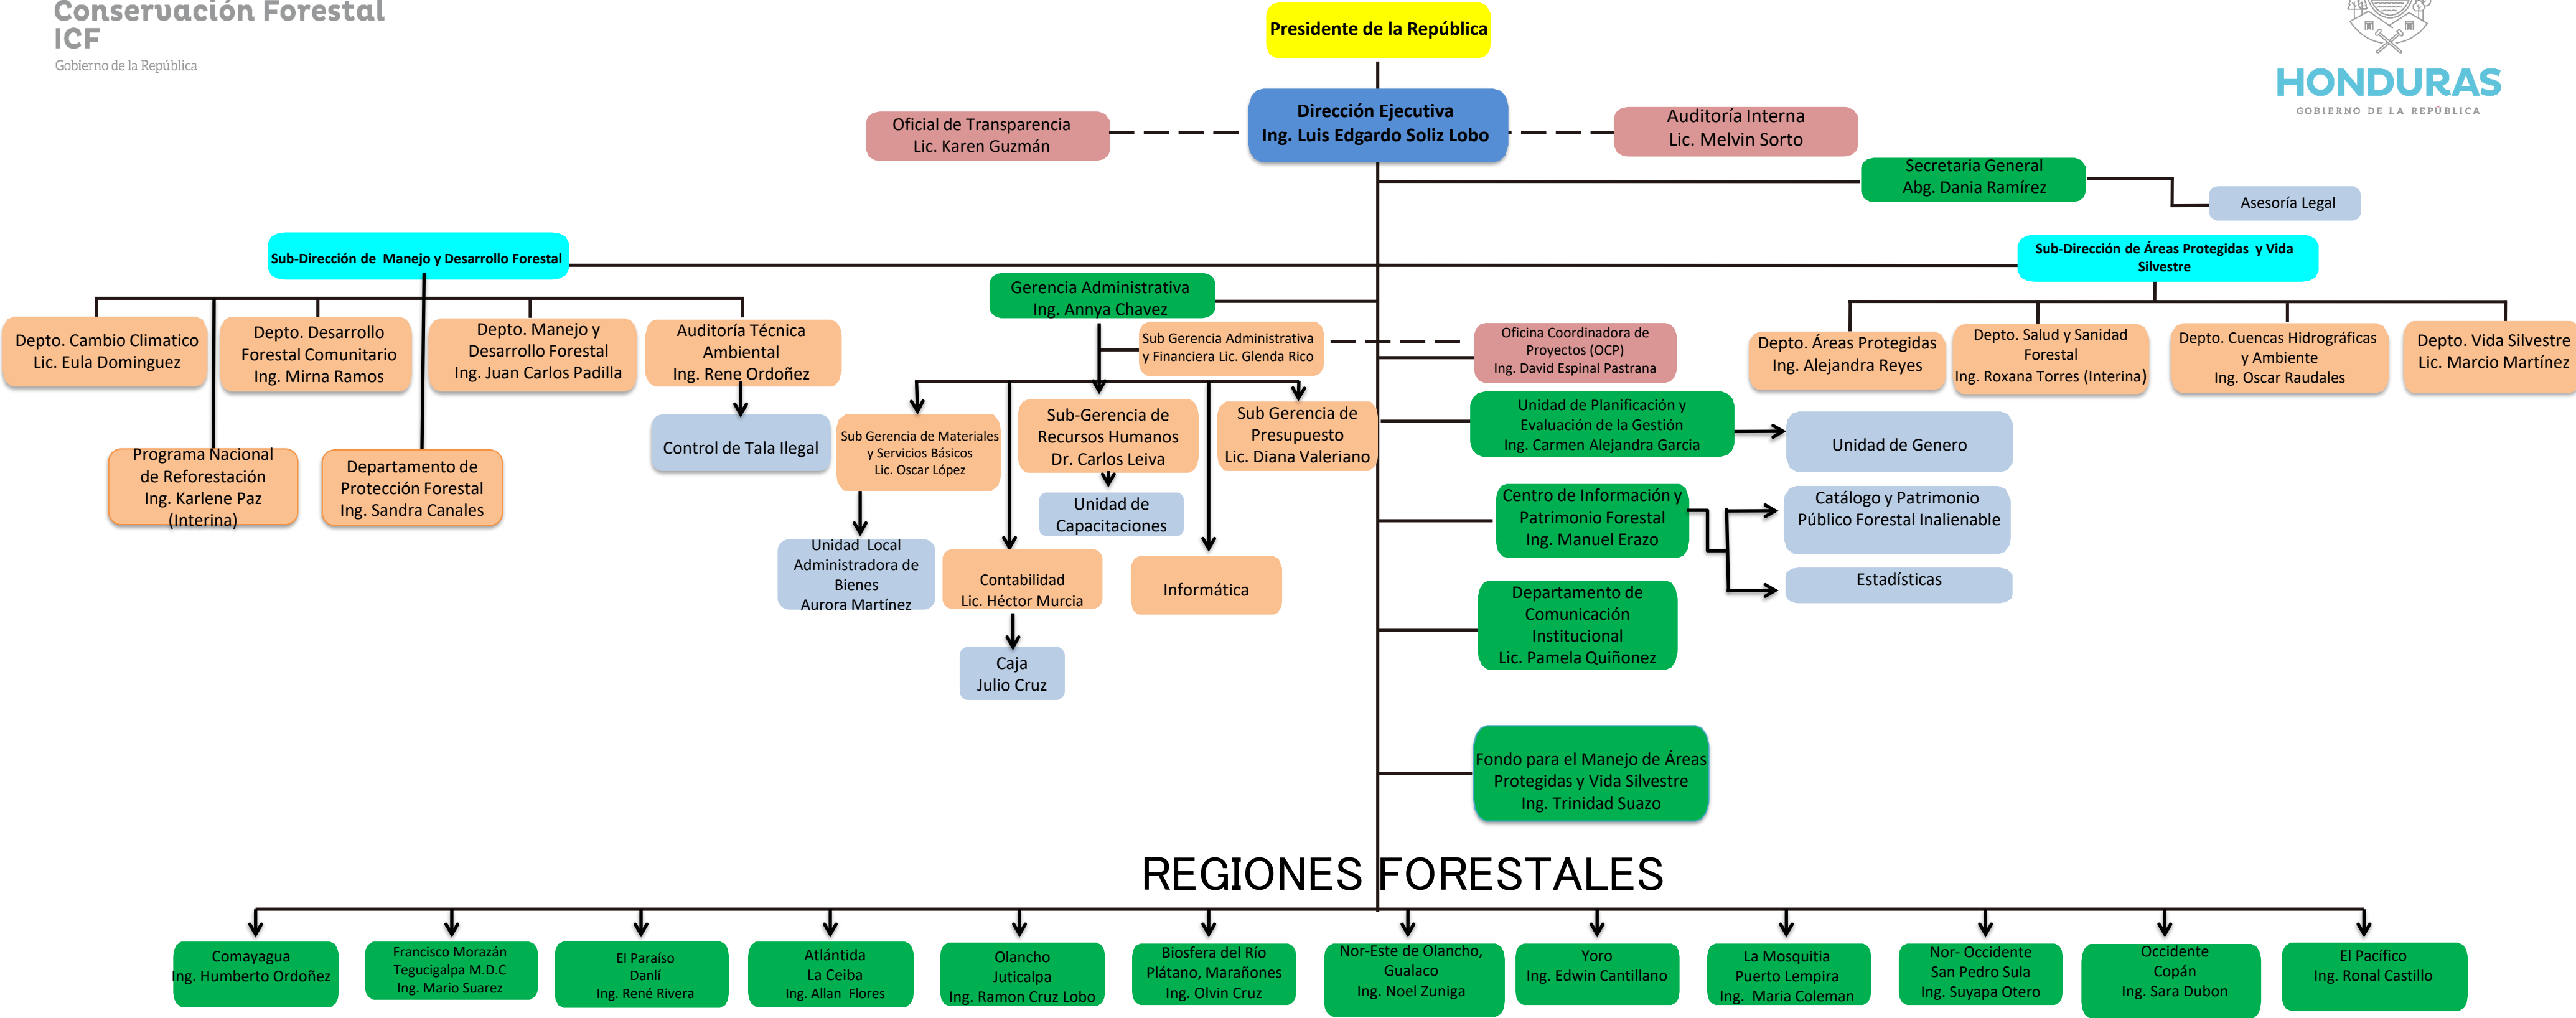

# ORGANIGRAMA INSTITUCIONAL

## REGIONES FORESTALES

- Comayagua  
Ing. Humberto Ordoñez
- Francisco Morazán Tegucigalpa M.D.C  
Ing. Mario Suarez
- El Paraíso Danlí  
Ing. René Rivera
- Atlántida La Ceiba  
Ing. Allan Flores
- Olancho Juticalpa  
Ing. Ramon Cruz Lobo
- Biosfera del Río Plátano, Marañones  
Ing. Olvin Cruz
- Nor-Este de Olancho, Gualaco  
Ing. Noel Zuniga
- Yoro  
Ing. Edwin Cantillano
- La Mosquitia Puerto Lempira  
Ing. Maria Coleman
- Nor-Occidente San Pedro Sula  
Ing. Suyapa Otero
- Occidente Copán  
Ing. Sara Dubon
- El Pacífico  
Ing. Ronal Castillo

**SIMBOLOGIA**

- PRESIDENTE DE LA REPUBLICA
- NIVEL EJECUTIVO I
- NIVEL EJECUTIVO II
- NIVEL III
- NIVEL IV
- NIVEL V
- NIVEL VI

Octubre 2023

Sub Gerente de Recursos Humanos ICF