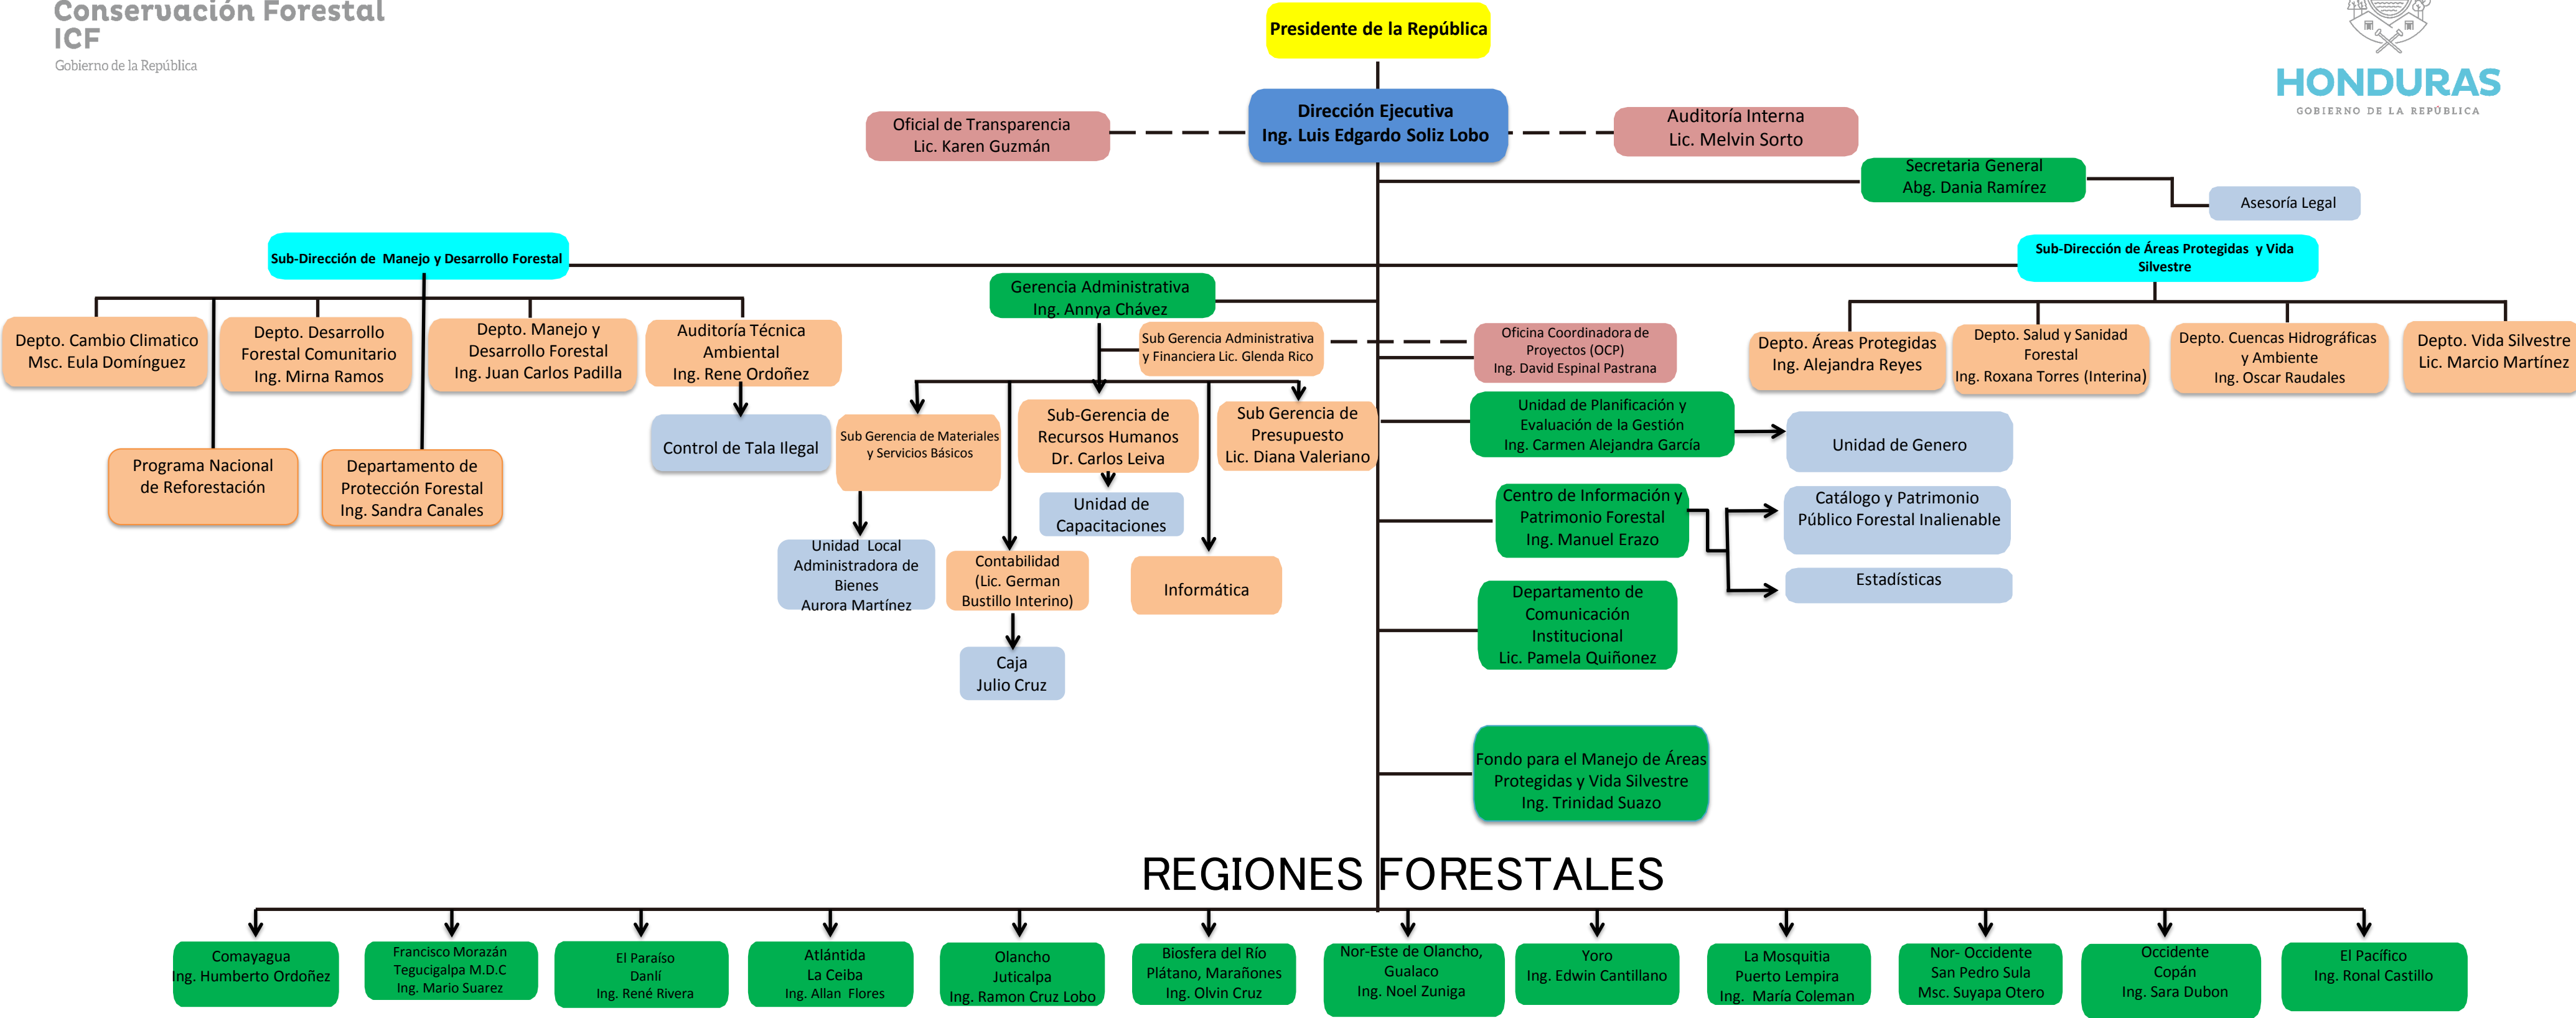

ORGANIGRAMA INSTITUCIONAL

REGIONES FORESTALES

- Comayagua
Ing. Humberto Ordoñez
- Francisco Morazán Tegucigalpa M.D.C
Ing. Mario Suarez
- El Paraíso Danlí
Ing. René Rivera
- Atlántida La Ceiba
Ing. Allan Flores
- Olancho Juticalpa
Ing. Ramon Cruz Lobo
- Biosfera del Río Plátano, Marañones
Ing. Olvin Cruz
- Nor-Este de Olancho, Gualaco
Ing. Noel Zuniga
- Yoro
Ing. Edwin Cantillano
- La Mosquitia Puerto Lempira
Ing. María Coleman
- Nor- Occidente San Pedro Sula
Msc. Suyapa Otero
- Occidente Copán
Ing. Sara Dubon
- El Pacífico
Ing. Ronal Castillo

SIMBOLOGIA

- PRESIDENTE DE LA REPUBLICA
- NIVEL EJECUTIVO I
- NIVEL EJECUTIVO II
- NIVEL III
- NIVEL IV
- NIVEL V
- NIVEL VI

Sub Gerente de Recursos Humanos