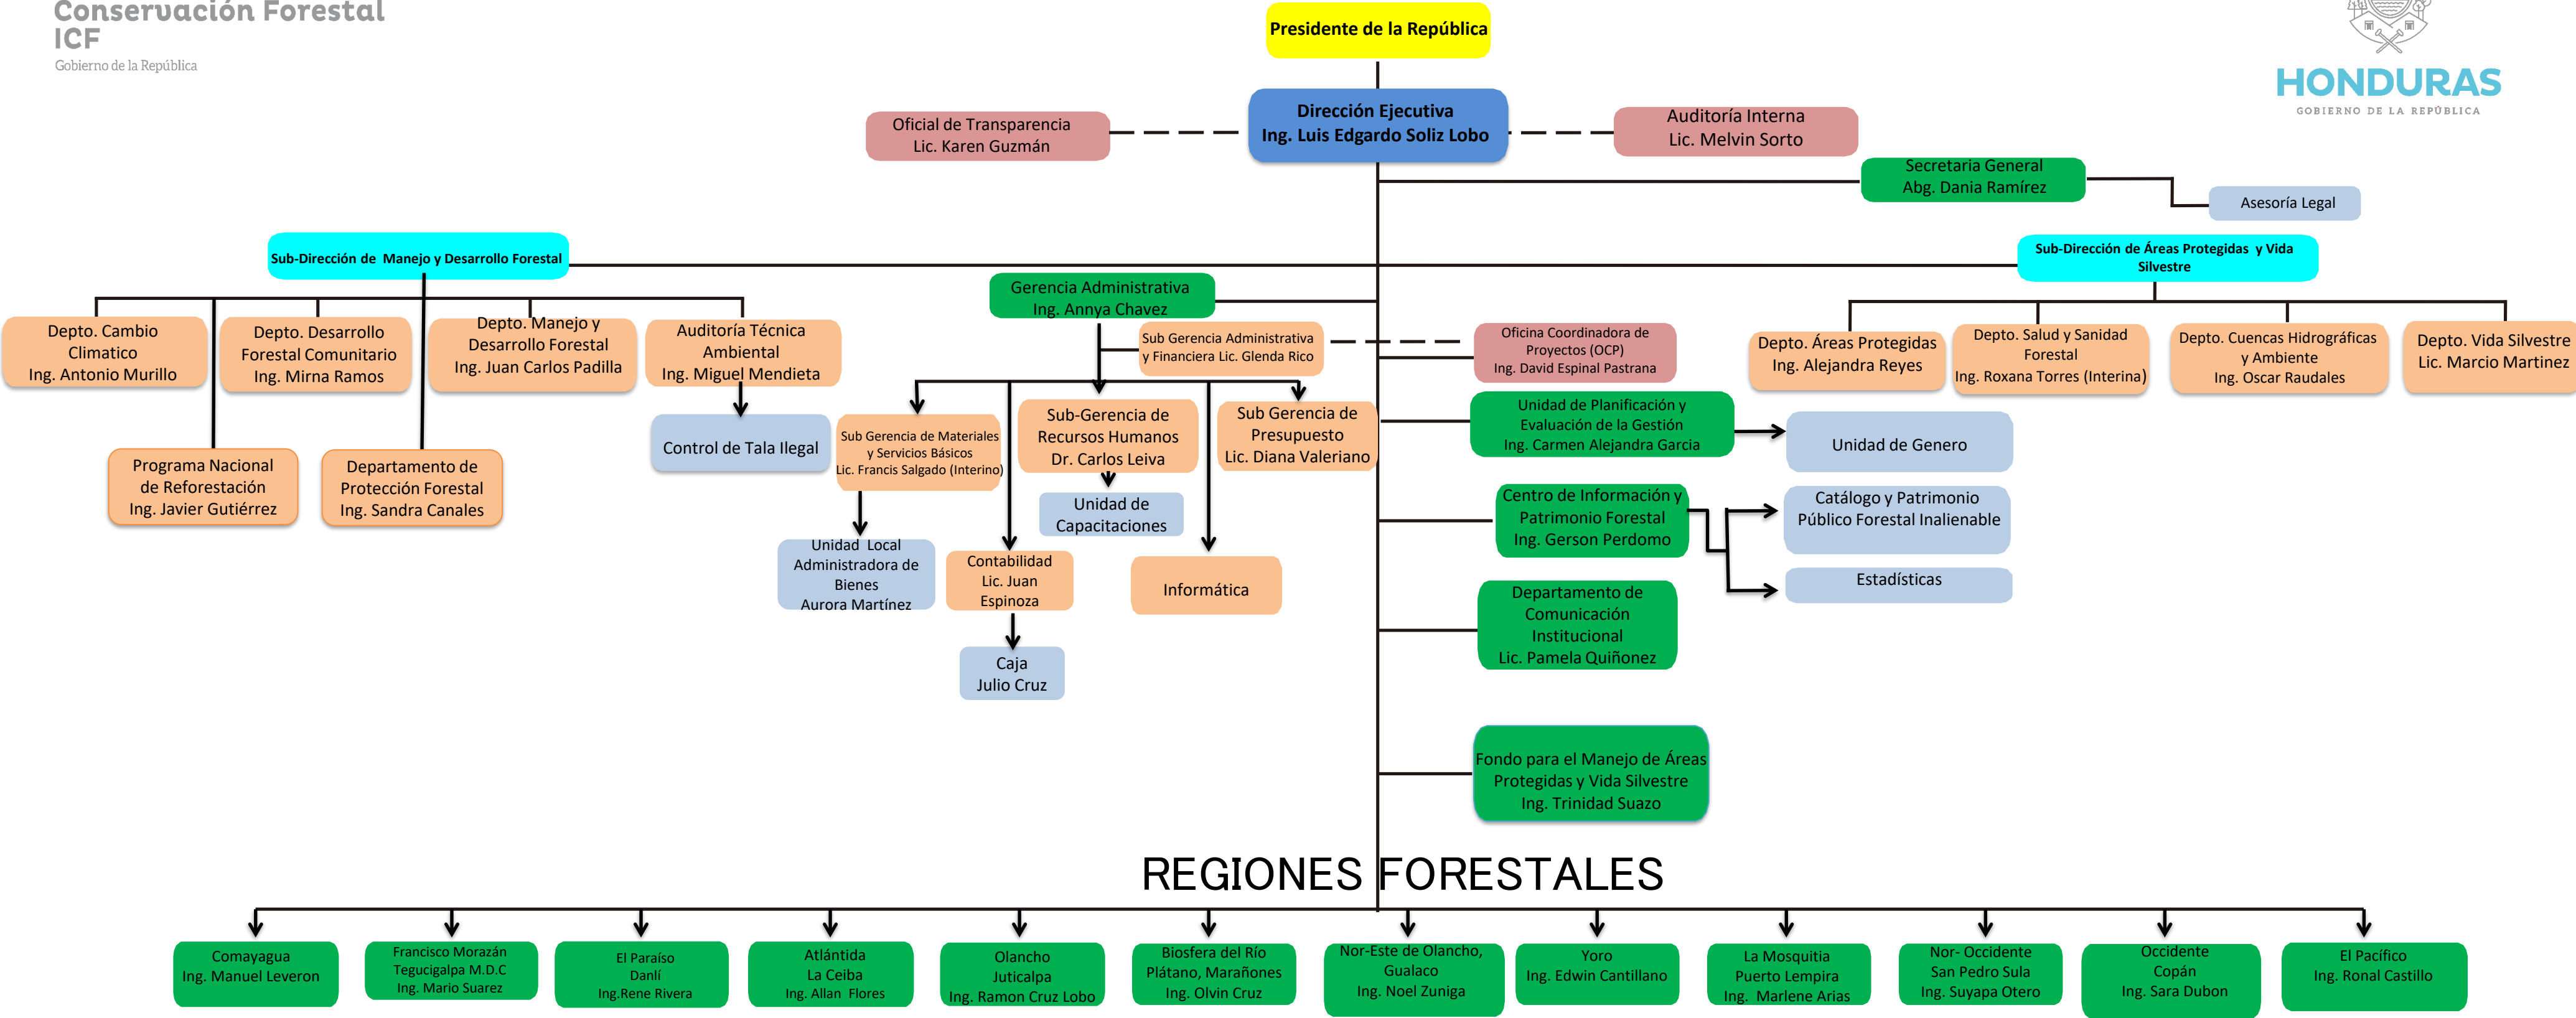

ORGANIGRAMA INSTITUCIONAL

REGIONES FORESTALES

- Comayagua
Ing. Manuel Leveron
- Francisco Morazán
Tegucigalpa M.D.C
Ing. Mario Suarez
- El Paraíso
Danlí
Ing. Rene Rivera
- Atlántida
La Ceiba
Ing. Allan Flores
- Olancho
Juticalpa
Ing. Ramon Cruz Lobo
- Biosfera del Río
Plátano, Marañones
Ing. Olvin Cruz
- Nor-Este de Olancho,
Gualaco
Ing. Noel Zuniga
- Yoro
Ing. Edwin Cantillano
- La Mosquitia
Puerto Lempira
Ing. Marlene Arias
- Nor- Occidente
San Pedro Sula
Ing. Suyapa Otero
- Occidente
Copán
Ing. Sara Dubon
- El Pacífico
Ing. Ronal Castillo

SIMBOLOGIA

- PRESIDENTE DE LA REPUBLICA
- NIVEL EJECUTIVO I
- NIVEL EJECUTIVO II
- NIVEL III
- NIVEL IV
- NIVEL V
- NIVEL VI

Sub Gerente de Recursos Humanos ICF