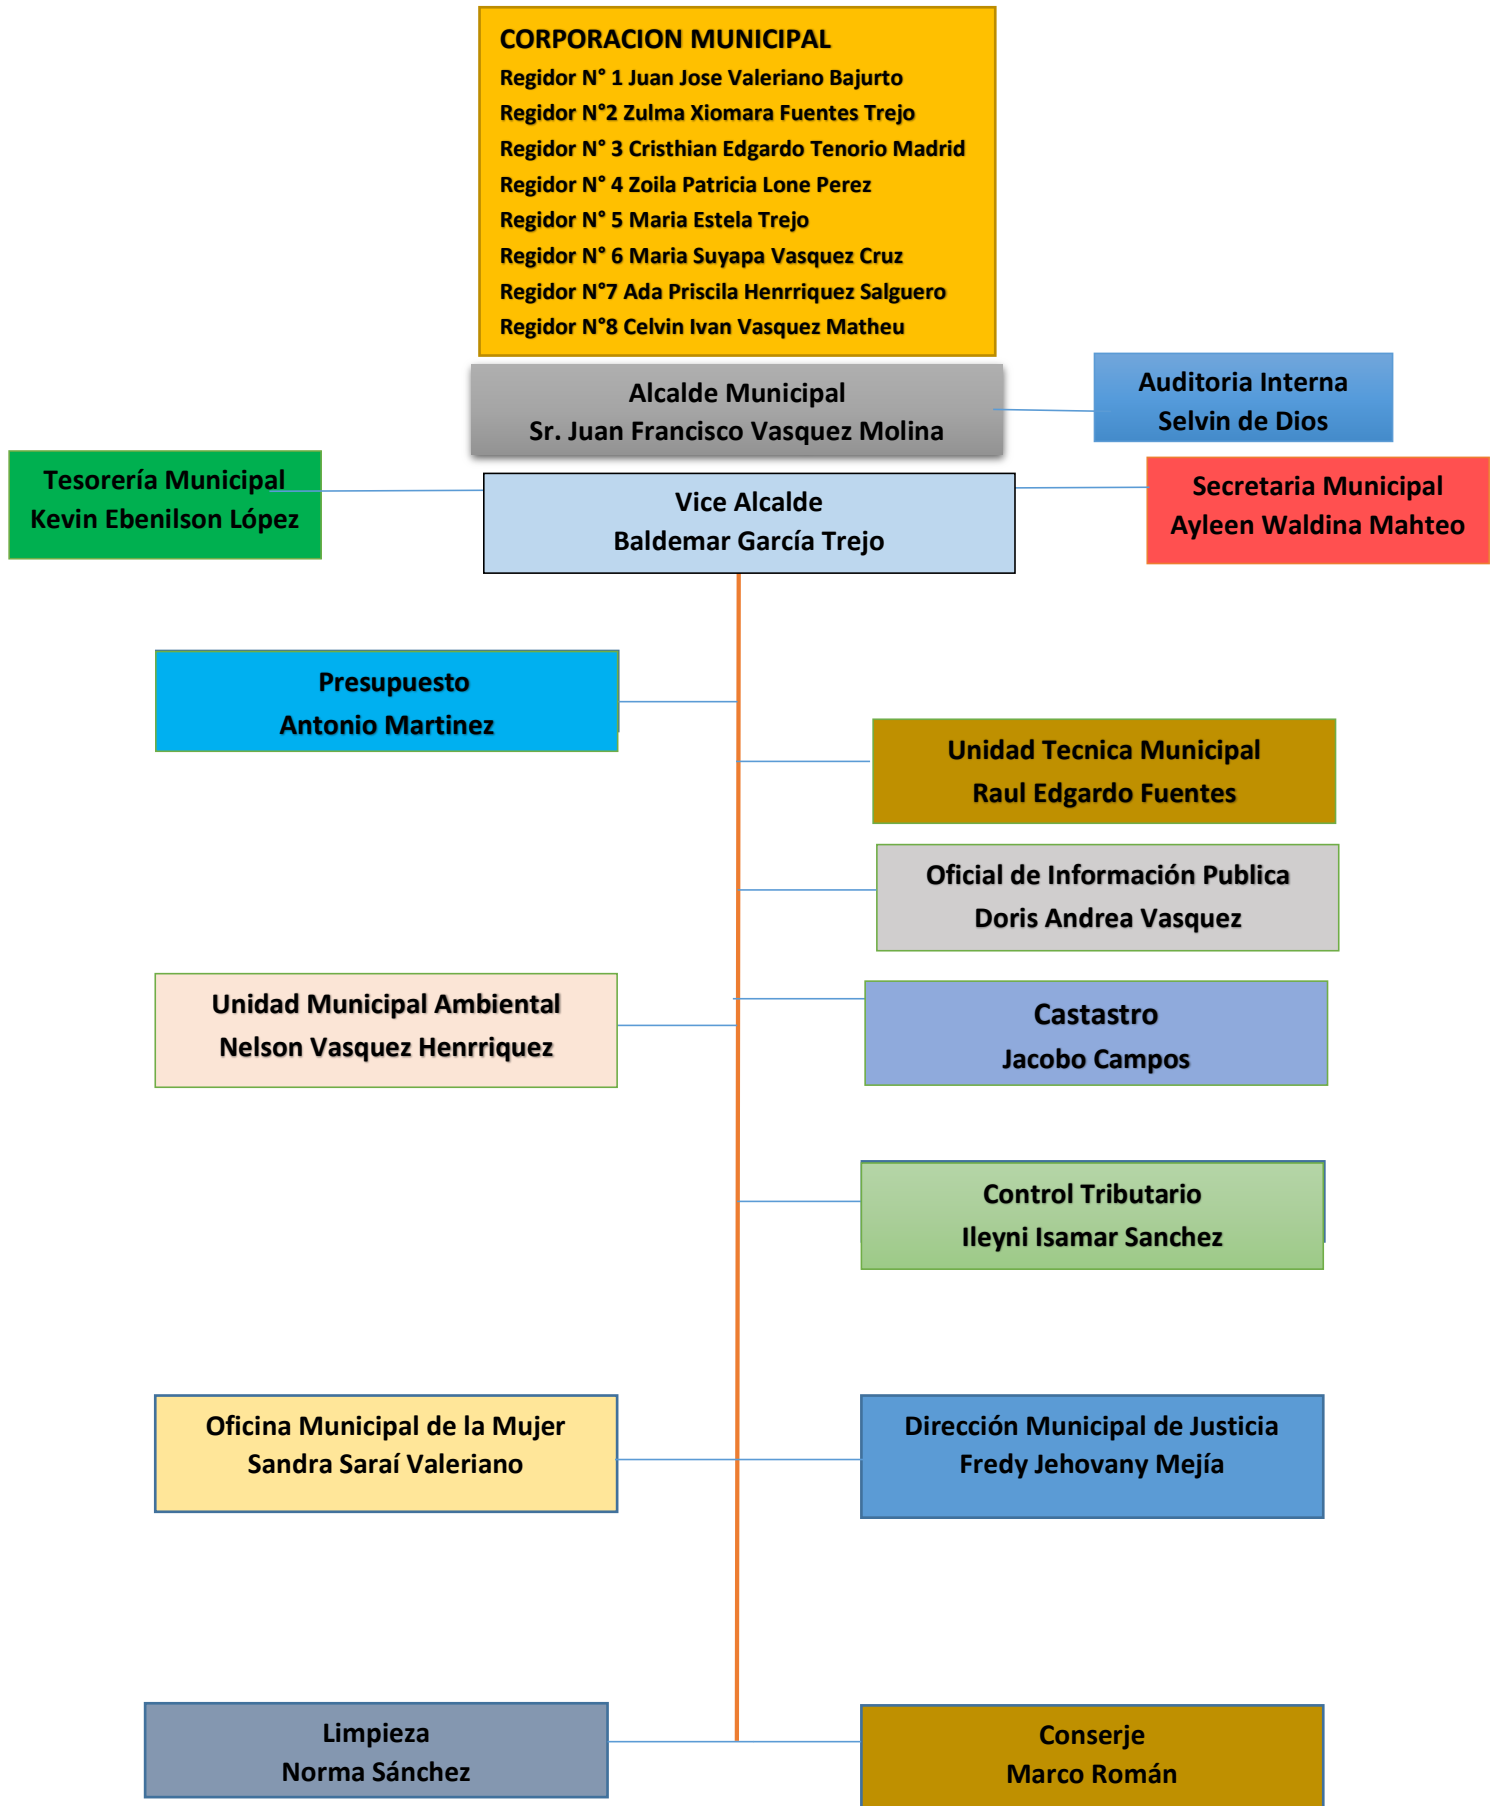

Municipalidad de Belén G. Escotepeque

ESTRUCTURA ORGANIZATIVA

Ayleen Waldina Mahteo Bajurto
Secretaria Municipal

Juan Francisco Vasquez Molina
Alcalde Municipal