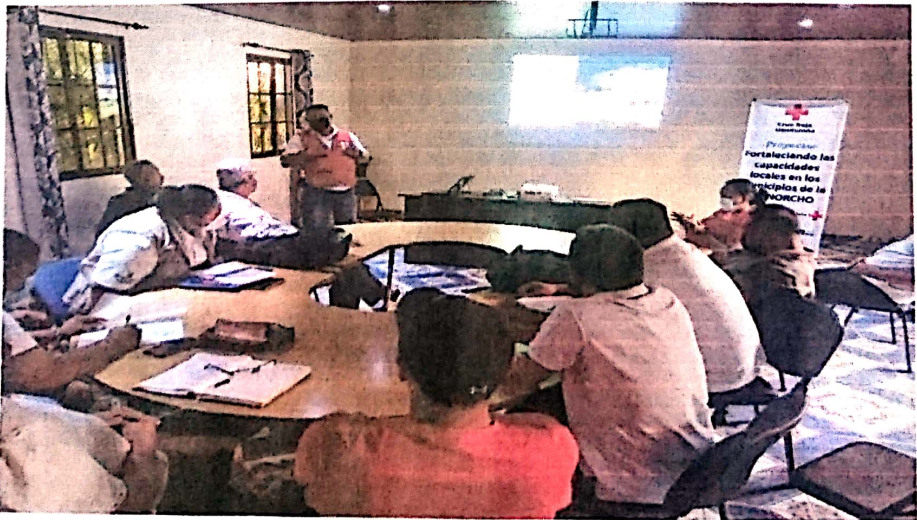

4 Jornada de Evaluación de daños y análisis con la Cruz Roja y el EDAN.

MUNICIPALIDAD DE SAN ISIDRO CHOLUTECA

Correo Institucional: cholutecasanisidro@municipalidad.info
Teléfono 27179406

5 Limpieza de carretera entrada principal san Isidro.