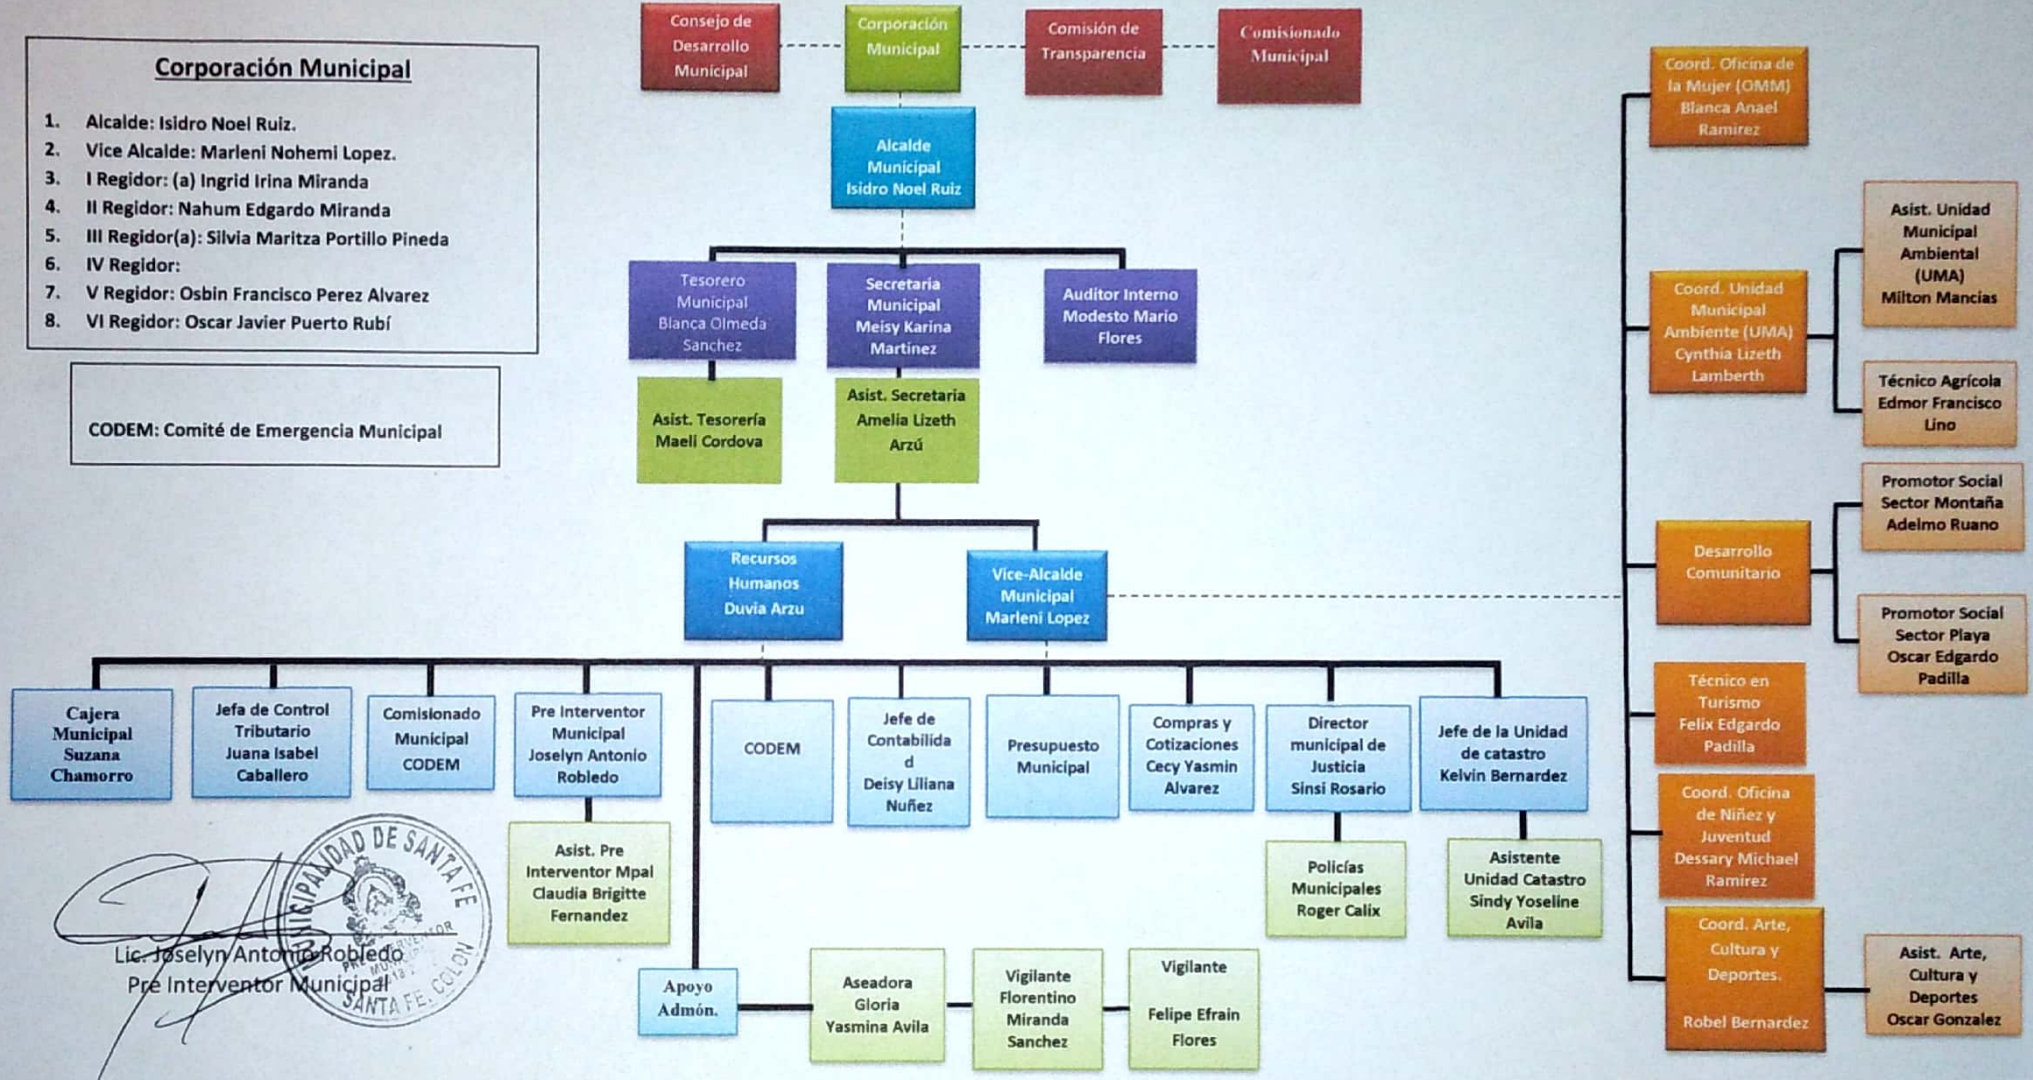

# ORGANIGRAMA MUNICIPALIDAD DE SANTA FE

- Corporación Municipal**
1. Alcalde: Isidro Noel Ruiz.
  2. Vice Alcalde: Marleni Nohemi Lopez.
  3. I Regidor: (a) Ingrid Irina Miranda
  4. II Regidor: Nahum Edgardo Miranda
  5. III Regidor(a): Silvia Maritza Portillo Pineda
  6. IV Regidor:
  7. V Regidor: Osbin Francisco Perez Alvarez
  8. VI Regidor: Oscar Javier Puerto Rubí

CODEM: Comité de Emergencia Municipal

Lic. Joselyn Antonio Robledo  
Pre Interventor Municipal