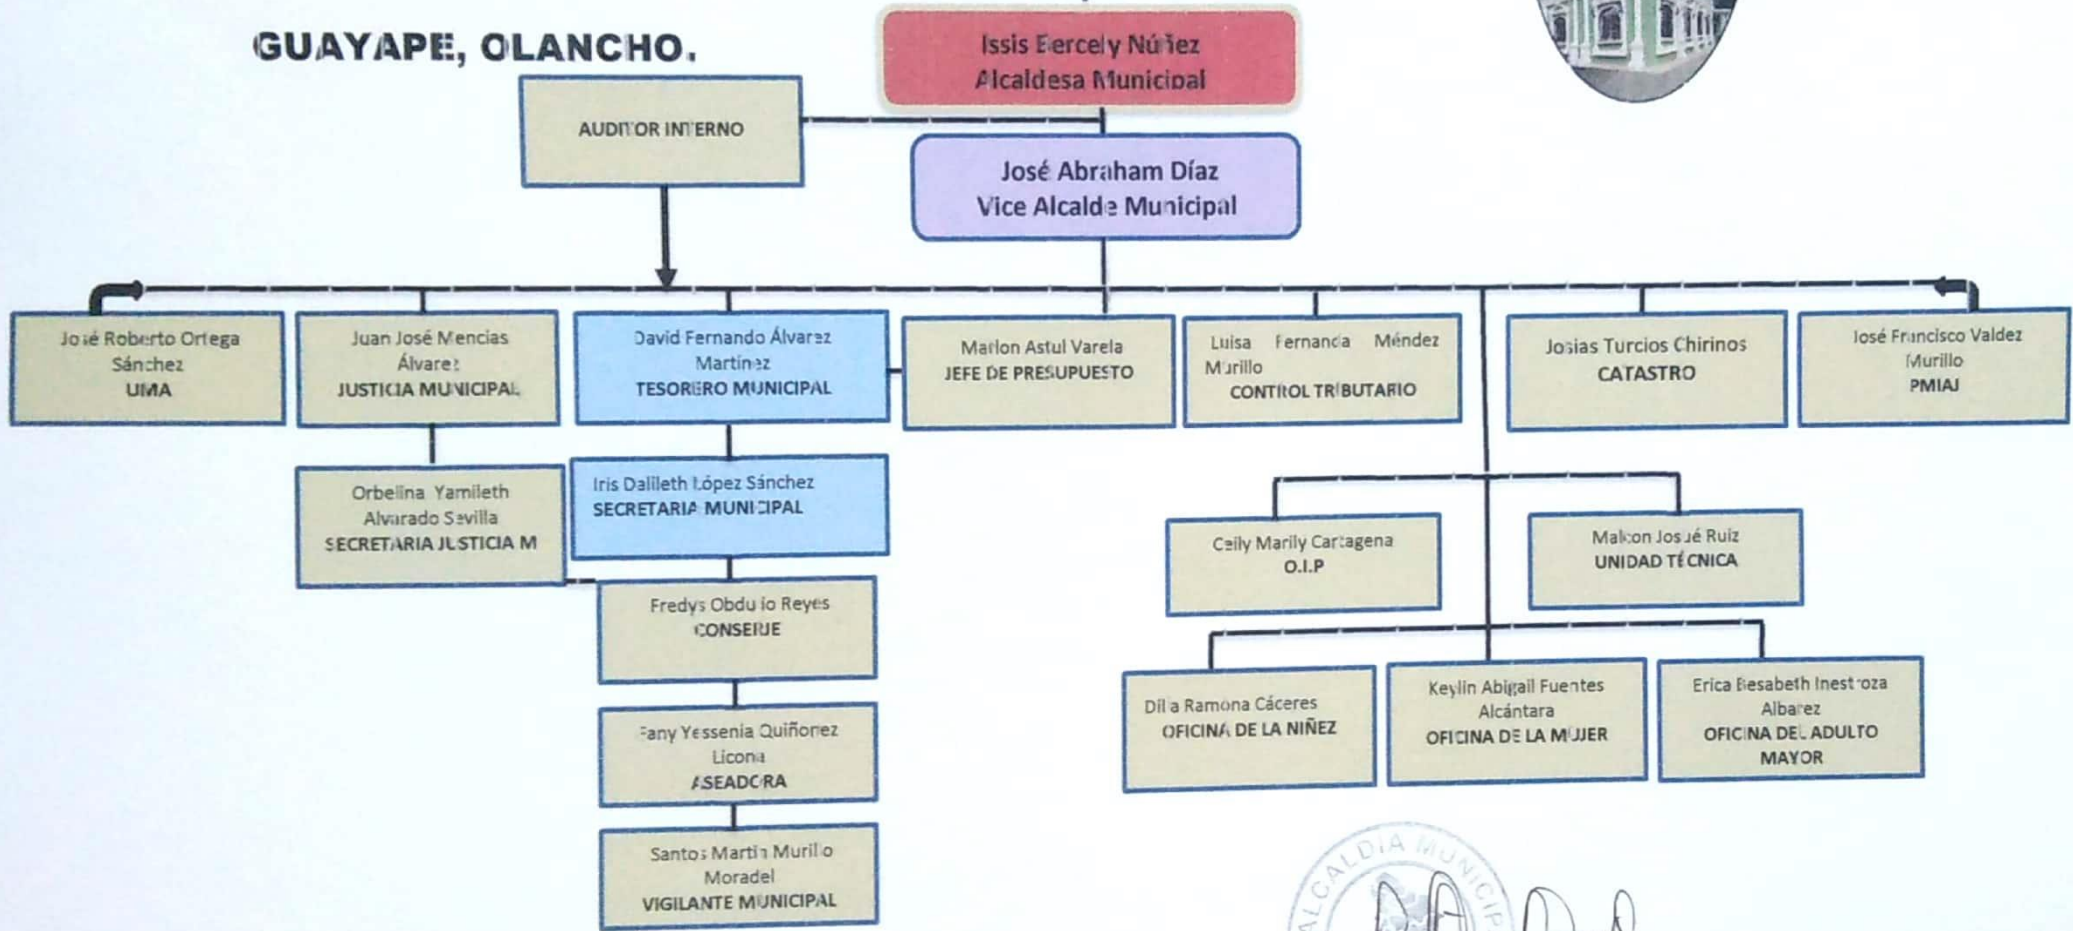

ESTRUCTURA ORGANIZATIVA MUNICIPALIDAD

GUAYAPE, OLANCHO.

CORPORACIÓN MUNICIPAL
 1er. Regidor Douglas Abiel Vargas Licona
 2do. Regidor Leandro Ávila Sánchez
 3er. Regidor Elva Patricia Espinal Martínez
 4to. Regidor Besser Alexander Mejía Licona
 5to. Regidor Zenobia Yaneth Mejía Licona
 6to. Regidor Rudyn Edgardo Agurcia Borilla
 7mo. Regidor Agapito Cruz Ramírez
 8vo. Regidor Melvin Rodríguez Flores

Issis Ercely Núñez Sánchez
 Alcaldesa Municipal