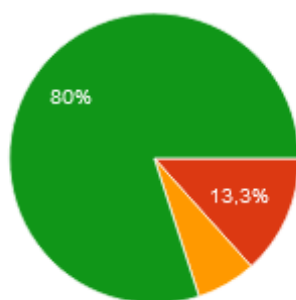

Respuesta de los ciudadanos mes de diciembre 2021

Empresa Nacional de Artes Gráficas

Evalue el nivel de satisfacción que tiene con nuestro portal

15 respuestas

- Opción 1 (Bajo)
- Opción 2 (Bueno)
- Opción 3 (Muy Bueno)
- Opción 4 (Exelente)