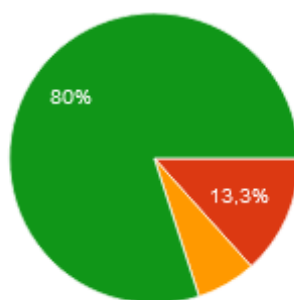

## Respuesta de los ciudadanos mes de noviembre 2021

### Empresa Nacional de Artes Gráficas

Evalue el nivel de satisfacción que tiene con nuestro portal

15 respuestas

- Opción 1 (Bajo)
- Opción 2 (Bueno)
- Opción 3 (Muy Bueno)
- Opción 4 (Exelente)