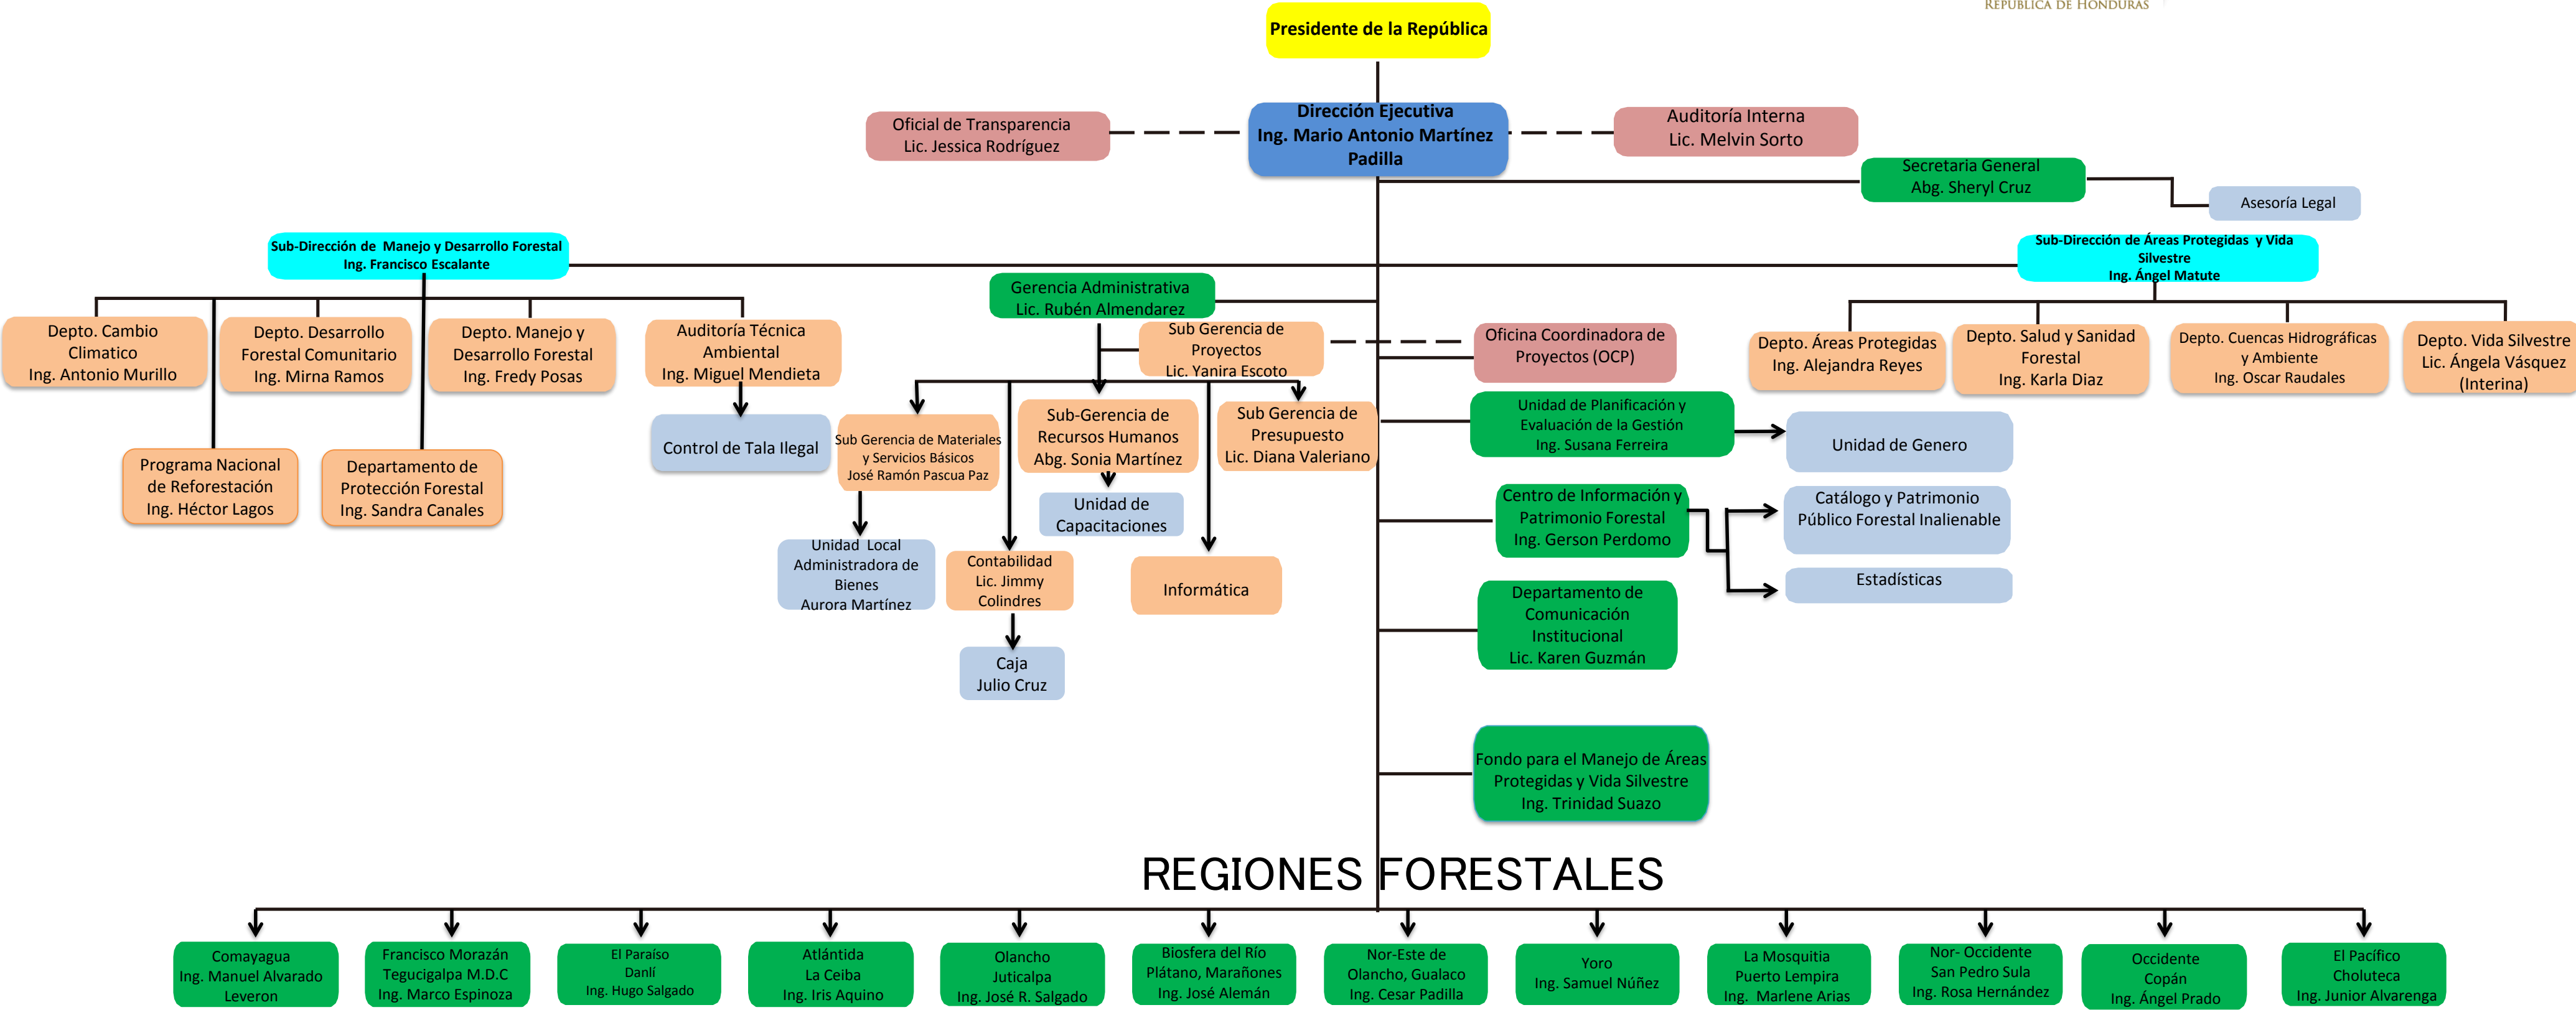

ORGANIGRAMA INSTITUCIONAL

REGIONES FORESTALES

- Comayagua
Ing. Manuel Alvarado
Leveron
- Francisco Morazán
Tegucigalpa M.D.C
Ing. Marco Espinoza
- El Paraíso
Danlí
Ing. Hugo Salgado
- Atlántida
La Ceiba
Ing. Iris Aquino
- Olancho
Juticalpa
Ing. José R. Salgado
- Biosfera del Río
Plátano, Marañones
Ing. José Alemán
- Nor-Este de
Olancho, Gualaco
Ing. Cesar Padilla
- Yoro
Ing. Samuel Núñez
- La Mosquitia
Puerto Lempira
Ing. Marlene Arias
- Nor- Occidente
San Pedro Sula
Ing. Rosa Hernández
- Occidente
Copán
Ing. Ángel Prado
- El Pacífico
Choluteca
Ing. Junior Alvarenga

SIMBOLOGIA

- PRESIDENTE DE LA REPUBLICA
- NIVEL EJECUTIVO I
- NIVEL EJECUTIVO II
- NIVEL III
- NIVEL IV
- NIVEL V
- NIVEL VI

ENERO 2022

ABG. SONIA LISIDA MARTÍNEZ ZAMBRANO
SUB GERENTE DE RECURSOS HUMANOS