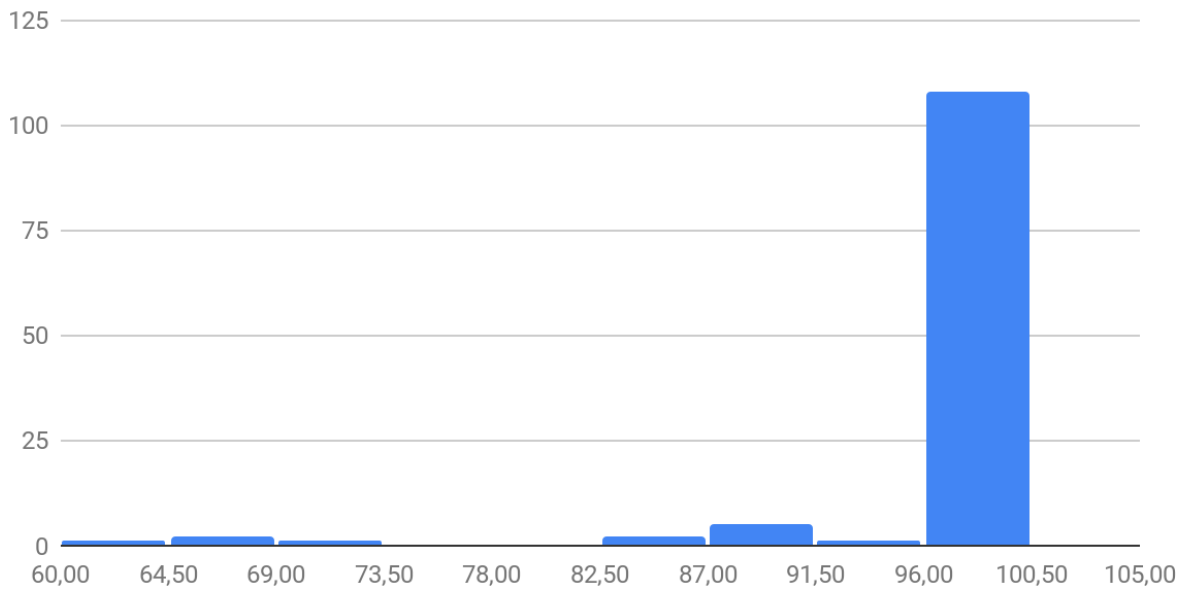

RESULTADO ENCUESTA MES DE ENERO 2022

RESULTADO FINAL

Recuento de ¿Cómo considera la información encontrada en el Portal de Transparencia?

¿Cómo califica la respuesta de la Administración Municipal a las necesidades de la Ciudadanía?