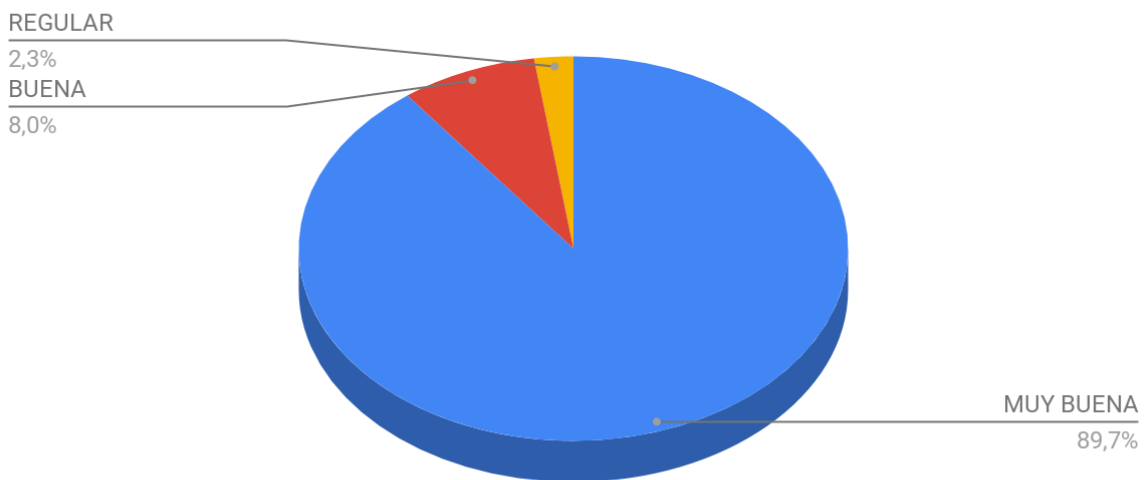

RESULTADO ENCUESTA MES DE ENERO 2022

RESULTADO FINAL

Recuento de ¿Cómo considera la información encontrada en el Portal de Transparencia?

¿Cómo califica la respuesta de la Administración Municipal a las necesidades de la Ciudadanía?

Recuento de ¿Cómo considera la ejecución de los Proyectos Municipales?

¿Cómo califica la respuesta de la Administración Municipal a las necesidades de la Ciudadanía?

¿Cómo considera la información encontrada en el Portal de Transparencia?