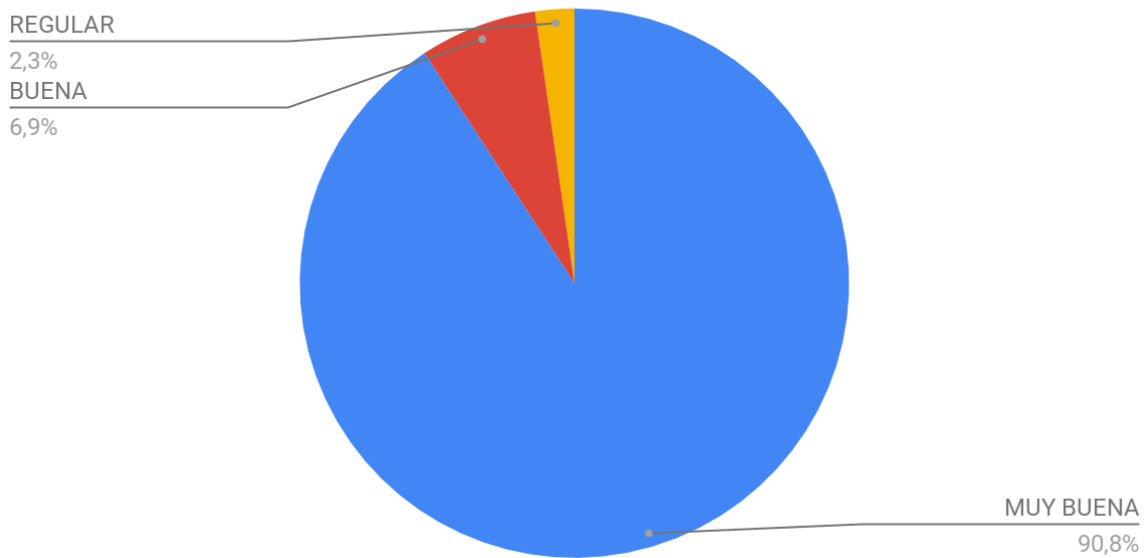

RESULTADO ENCUESTA MES DE ENERO 2022

RESULTADO FINAL

Recuento de ¿Cómo considera la información encontrada en el Portal de Transparencia?

¿Cómo califica la respuesta de la Administración Municipal a las necesidades de la Ciudadanía?

Recuento de ¿Cómo considera la ejecución de los Proyectos Municipales?

¿Cómo califica la respuesta de la Administración Municipal a las necesidades de la Ciudadanía?

¿Cómo considera la información encontrada en el Portal de Transparencia?