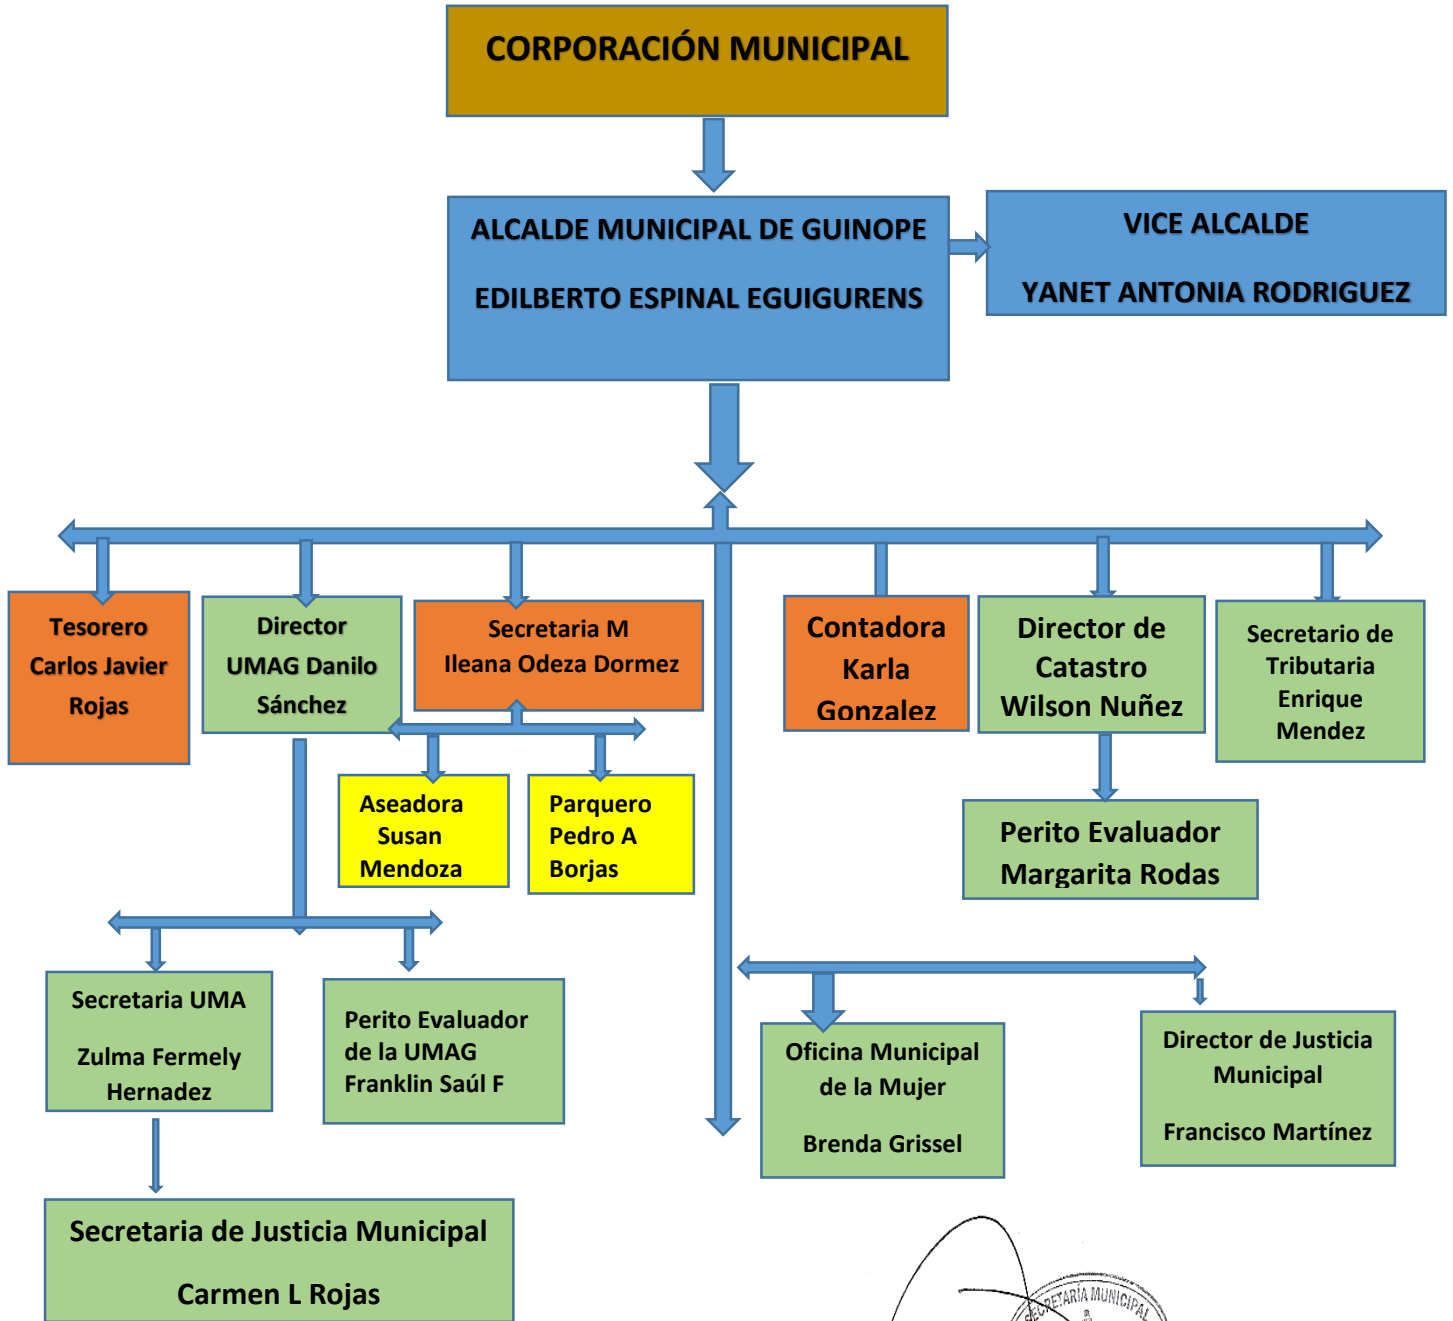

ORGANIGRAMA DE LA MUNICIPALIDAD DE GUINOPE EL PARAISO AÑO 2022 2026.

SIMBOLOGÍA

- Autoridades Superiores
- Funcionarios por Cargo a Elección Pública
- Funcionarios por nombramiento de Corporación Municipal
- Departamentos Municipales
- Puestos Técnicos y de Apoyo

Iliana Odeza Domes
Secretaria municipal Guinope