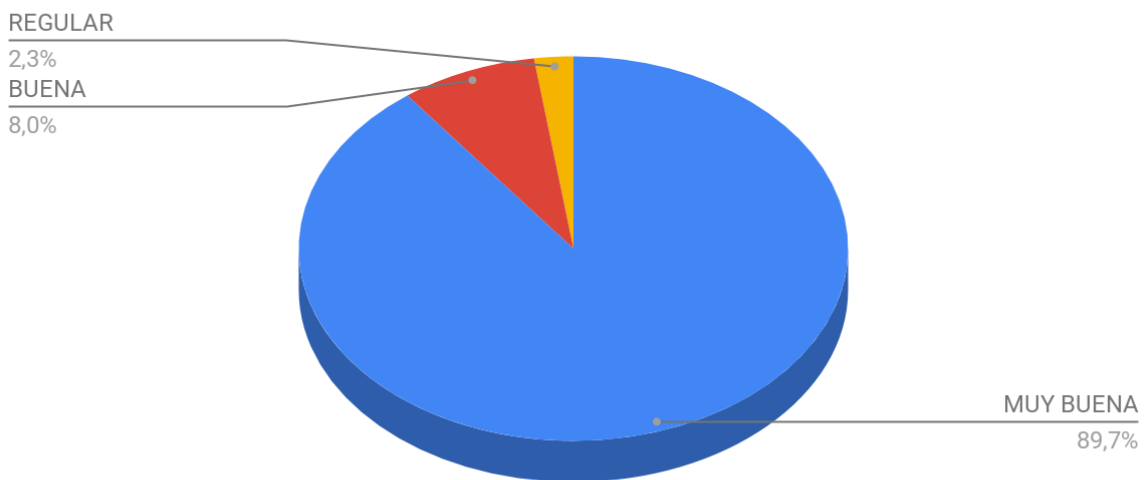

RESULTADO ENCUESTA MES DE FEBRERO 2022

RESULTADO FINAL

Recuento de ¿Cómo considera la información encontrada en el Portal de Transparencia?

¿Cómo califica la respuesta de la Administración Municipal a las necesidades de la Ciudadanía?

Recuento de ¿Cómo considera la ejecución de los Proyectos Municipales?

¿Cómo califica la respuesta de la Administración Municipal a las necesidades de la Ciudadanía?

¿Cómo considera la información encontrada en el Portal de Transparencia?