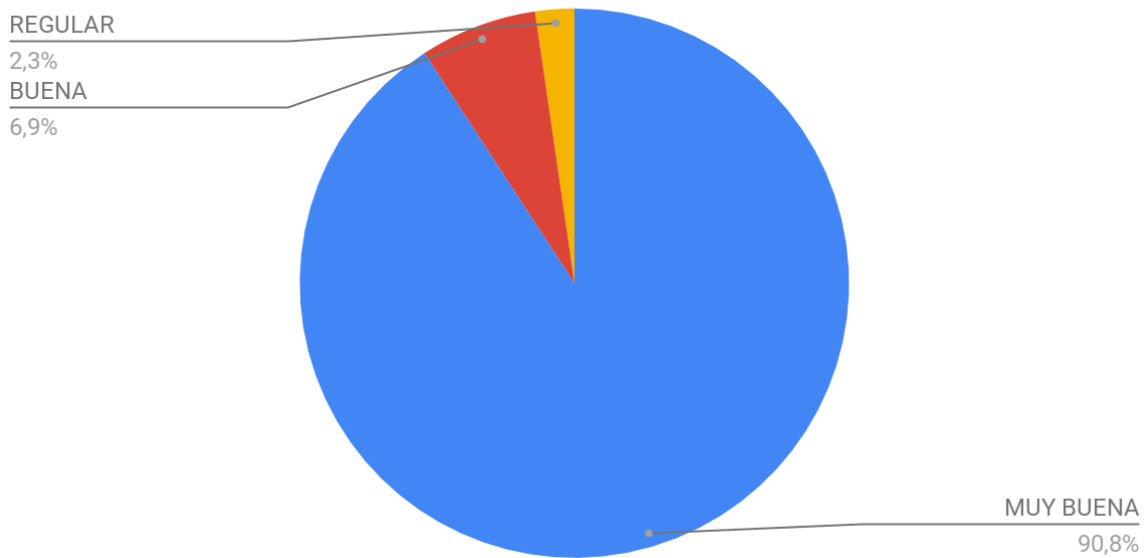

RESULTADO ENCUESTA MES DE FEBRERO 2022

RESULTADO FINAL

Recuento de ¿Cómo considera la información encontrada en el Portal de Transparencia?

¿Cómo califica la respuesta de la Administración Municipal a las necesidades de la Ciudadanía?

Recuento de ¿Cómo considera la ejecución de los Proyectos Municipales?

¿Cómo califica la respuesta de la Administración Municipal a las necesidades de la Ciudadanía?

¿Cómo considera la información encontrada en el Portal de Transparencia?