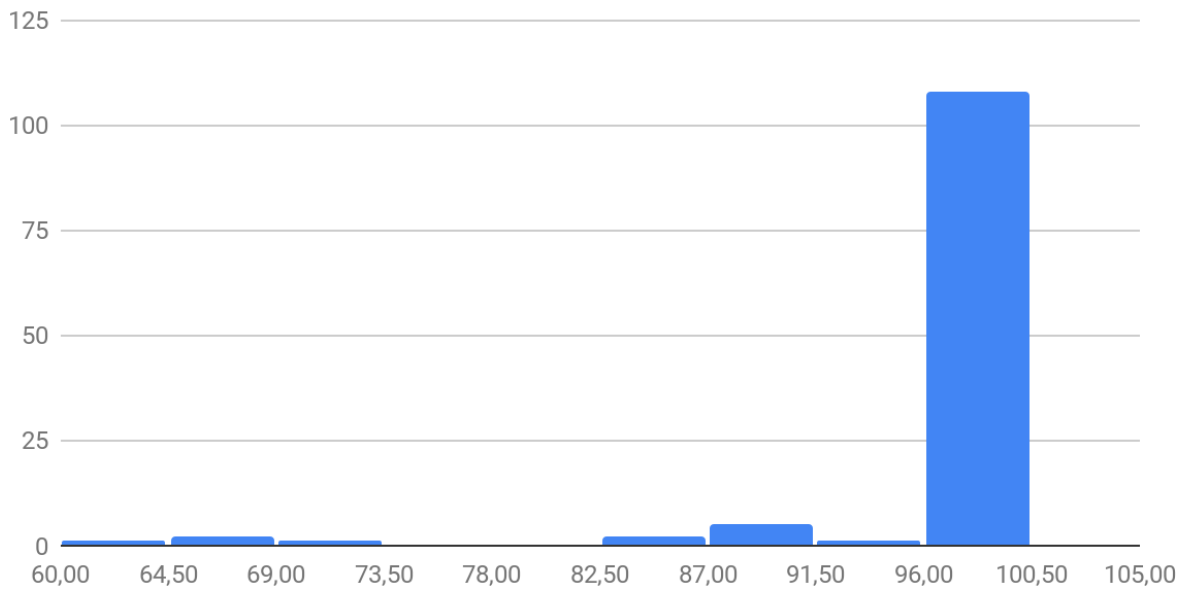

RESULTADO ENCUESTA MES DE FEBRERO 2022

RESULTADO FINAL

Recuento de ¿Cómo considera la información encontrada en el Portal de Transparencia?

¿Cómo califica la respuesta de la Administración Municipal a las necesidades de la Ciudadanía?