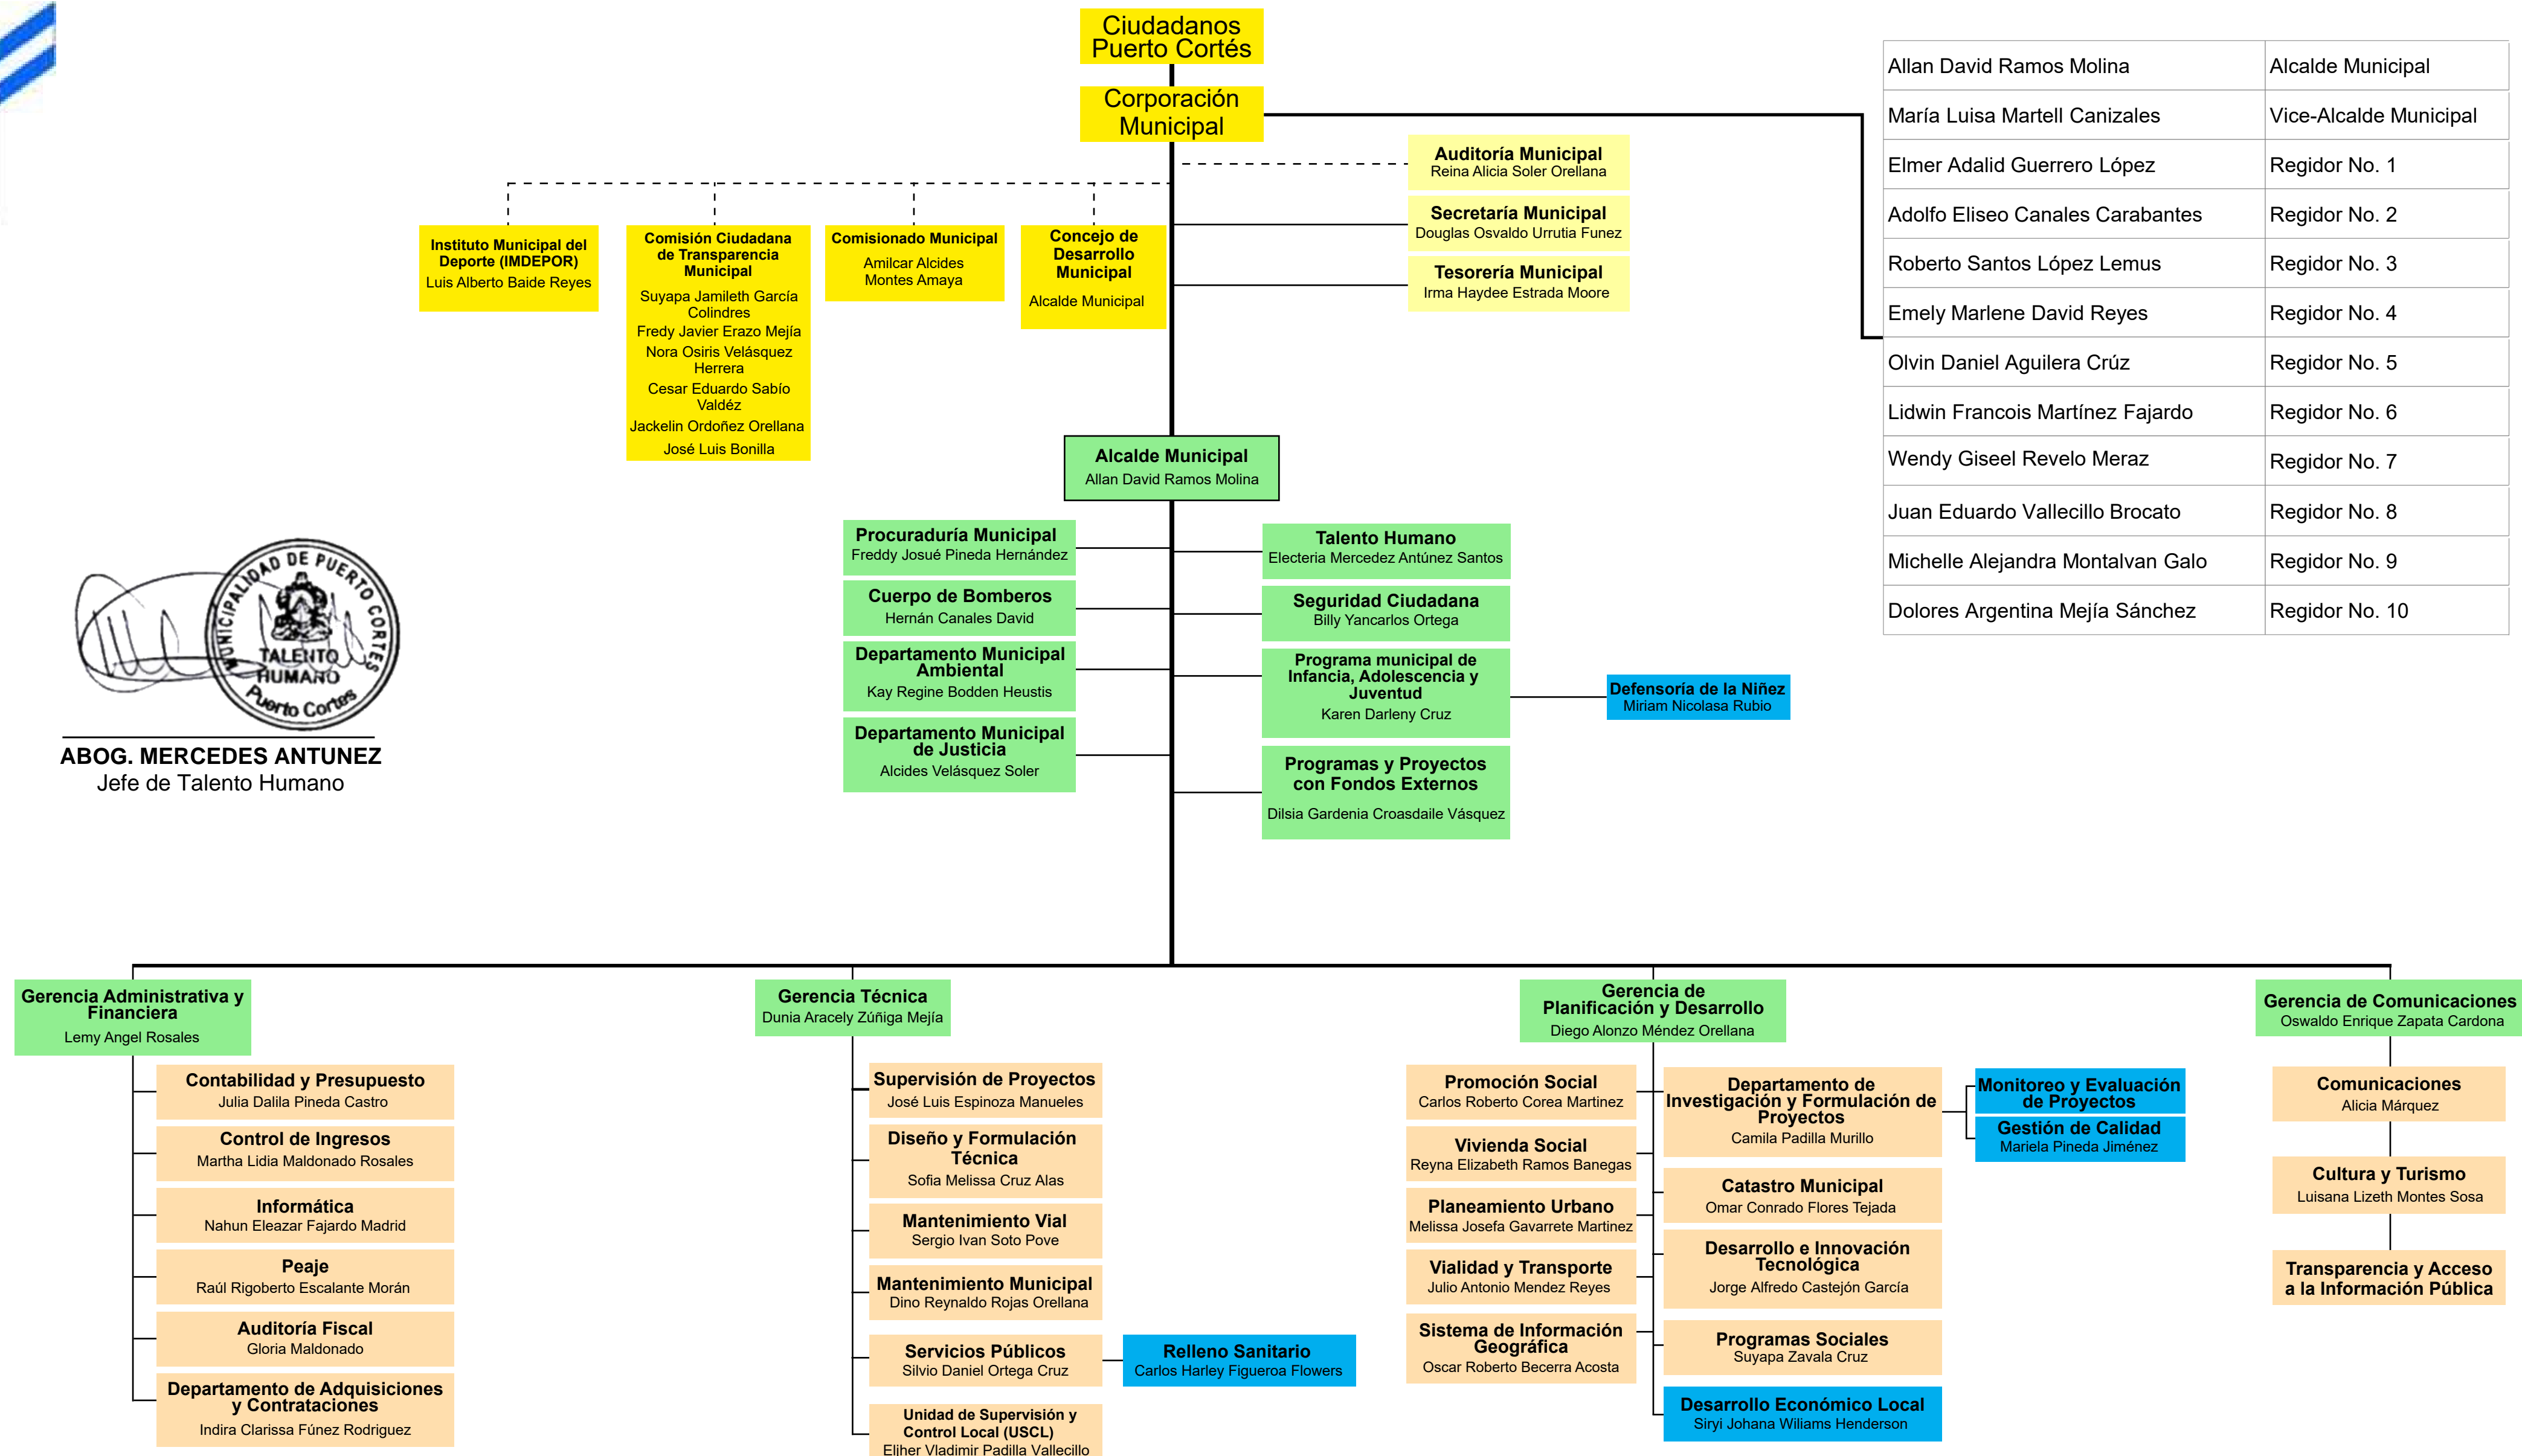

MUNICIPALIDAD DE PUERTO CORTÉS

ORGANIGRAMA MUNICIPAL 2020 - 2021

ABOG. MERCEDES ANTUNEZ
Jefe de Talento Humano

Allan David Ramos Molina	Alcalde Municipal
María Luisa Martell Canizales	Vice-Alcalde Municipal
Elmer Adalid Guerrero López	Regidor No. 1
Adolfo Eliseo Canales Carabantes	Regidor No. 2
Roberto Santos López Lemus	Regidor No. 3
Emely Marlene David Reyes	Regidor No. 4
Olvin Daniel Aguilera Cruz	Regidor No. 5
Lidwin Francois Martínez Fajardo	Regidor No. 6
Wendy Giseel Revelo Meraz	Regidor No. 7
Juan Eduardo Vallecillo Brocato	Regidor No. 8
Michelle Alejandra Montalvan Galo	Regidor No. 9
Dolores Argentina Mejía Sánchez	Regidor No. 10

Color Amarillo: Departamentos que dependen de la Corporación Municipal

Color Verde: Departamentos que dependen del Alcalde Municipal

Color Beige: Departamentos que dependen de una Gerencia

Color Azul: Secciones que dependen de un Departamento