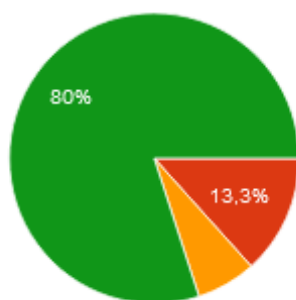

Gobierno de la
República de Honduras

EMPRESA NACIONAL
DE ARTES GRÁFICAS
ENAG

Respuesta de los ciudadanos mes de Julio 2021

Empresa Nacional de Artes Gráficas

Evalue el nivel de satisfacción que tiene con nuestro portal

15 respuestas

- Opción 1 (Bajo)
- Opción 2 (Bueno)
- Opción 3 (Muy Bueno)
- Opción 4 (Exelente)