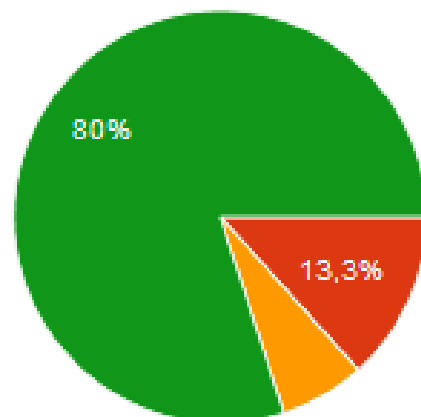

Respuesta de los Ciudadanos mes de MAYO 2021

Evalue el nivel de satisfacción que tiene con nuestro portal

15 respuestas

- Opción 1 (Bajo)
- Opción 2 (Bueno)
- Opción 3 (Muy Bueno)
- Opción 4 (Exelente)