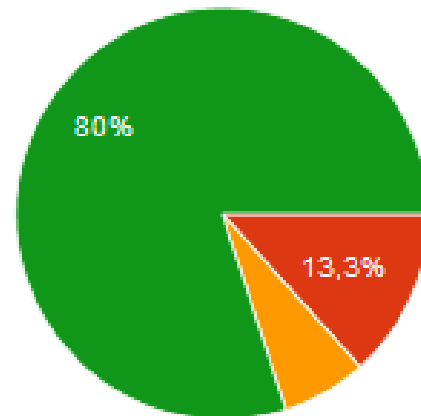

Respuesta de los Ciudadanos mes de FEBRERO 2021

Evalue el nivel de satisfacción que tiene con nuestro portal

15 respuestas

- Opción 1 (Bajo)
- Opción 2 (Bueno)
- Opción 3 (Muy Bueno)
- Opción 4 (Excelente)